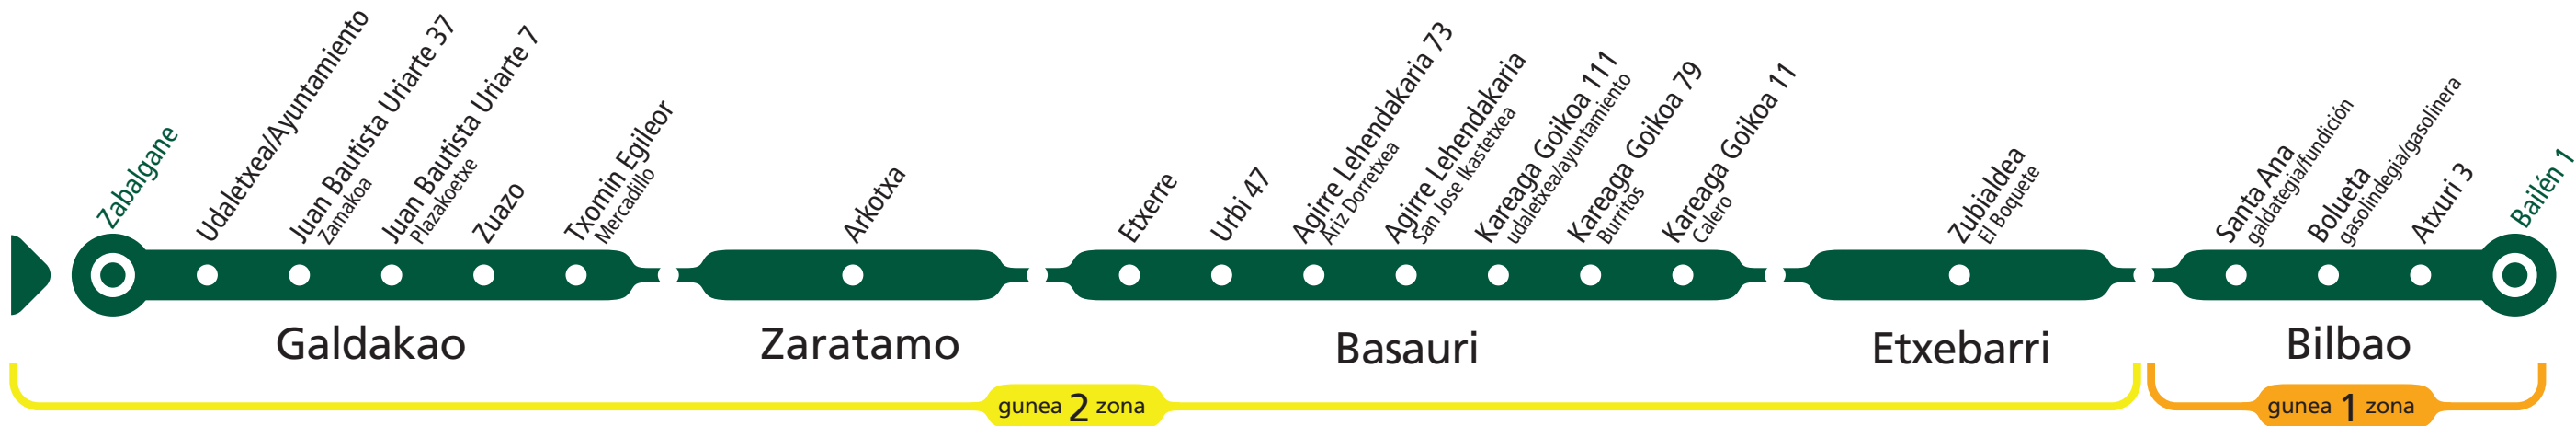

A 3621

GALDAKAO - BASAURI - BILBAO

Galdakaotik irteerak Salidas de Galdakao

Lanegunetan Laborables	06:00 → 22:00		23:00	Astelehenetik ostiralera lanegunetan, ondoko zerbitzuak Elexaldetik irtengo dira 2 minutu lehenago / De lunes a viernes laborable los siguientes servicios saldrán 2 minutos antes desde Elexalde: 08:00 11:30 14:30 16:00 18:30 21:30	<p>Zerbitzu guztiek zoru baxua dute Todos los servicios disponen de suelo bajo</p>	06:00	07:30	09:00	10:30	12:00	13:30	<p>Zoru baxua eta arrapala Suelo bajo con rampa</p>
	30 min		Azken zerbitzua Último servicio			15:00	16:30	18:00	19:30	21:00		
Larunbatetan Sábados	06:00	07:00 → 22:00	23:00	Larunbatetan ondoko zerbitzuak Elexaldetik irtengo dira 2 minutu lehenago / Los sábados los siguientes servicios saldrán 2 minutos antes desde Elexalde: 10:30 11:30 13:30 16:00 18:00 20:00		06:00	07:30	09:00	10:30	12:00	13:30	
	Lehen zerbitzua Primer servicio	30 min	Azken zerbitzua Último servicio			15:00	16:30	18:00	19:30	21:00		
Jaiegunetan Festivos	07:00, 08:00	09:00 → 22:00	23:00	Jaiegunetan ondoko zerbitzuak Elexaldetik irtengo dira 2 minutu lehenago / Los festivos los siguientes servicios saldrán 2 minutos antes desde Elexalde: 10:30 11:30 13:30 16:00 18:00 20:00		09:00	10:30	12:00	13:30	15:00	16:30	
	Lehen zerbitzuak Primeros servicios	30 min	Azken zerbitzua Último servicio			18:00	19:30	21:00				