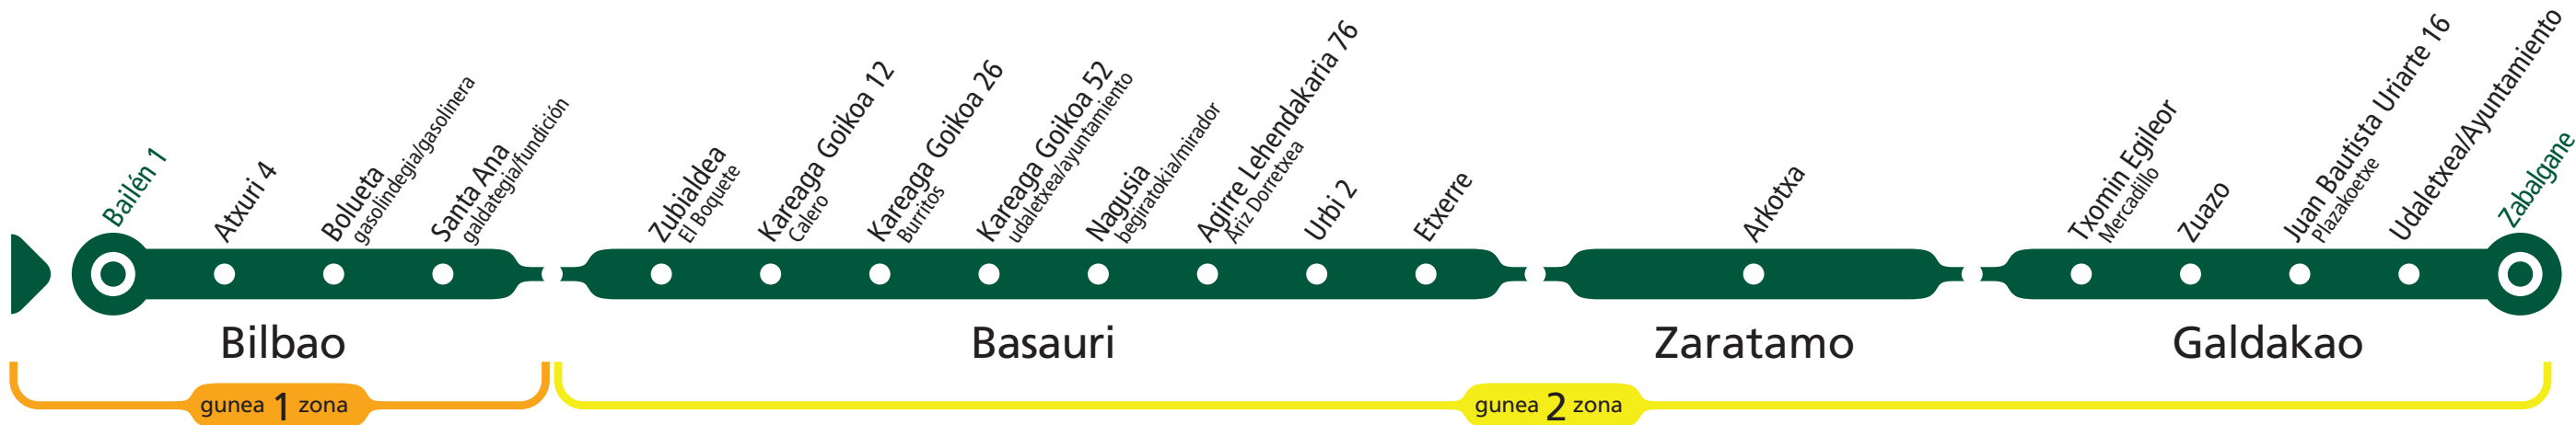

A 3621

BILBAO - BASAURI - GALDAKAO

Bilbotik irteerak Salidas de Bilbao												
Lanegunetan Laborables	05:15 → 21:15		22:15	Astelehenetik ostiralera lanegunetan, ondoko zerbitzuak Elexaldera iritziko dira / De lunes a viernes laborable los siguientes servicios llegarán hasta Elexalde: 07:15 10:45 13:45 15:15 17:45 20:45	Zerbitzu guztiek zoru baxua dute Todos los servicios disponen de suelo bajo	05:15	06:45	08:15	09:45	11:15	12:45	Zoru baxua eta arrapala Suelo bajo con rampa
	30 min		Azken zerbitzua Último servicio			14:15	15:45	17:15	18:45	20:15		
Larunbatetan Sábados	05:15	06:15 → 21:15	22:15, 23:15	Larunbatetan, ondoko zerbitzuak Elexaldera iritziko dira / Los sábados los siguientes servicios llegarán hasta Elexalde: 09:45 10:45 12:45 15:15 17:15 19:15		05:15	06:45	08:15	09:45	11:15	12:45	
	Lehen zerbitzua Primer servicio	30 min	Azken zerbitzuak Últimos servicios			14:15	15:45	17:15	18:45	20:15		
Jaiegunetan Festivos	06:15, 07:15	08:15 → 21:15	22:15, 23:15	Jaiegunetan, ondoko zerbitzuak Elexaldera iritziko dira / Los festivos los siguientes servicios llegarán hasta Elexalde: 09:45 10:45 12:45 15:15 17:15 19:15	08:15	09:45	11:15	12:45	14:15	15:45		
	Lehen zerbitzuak Primeros servicios	30 min	Azken zerbitzuak Últimos servicios		17:15	18:45	20:15					