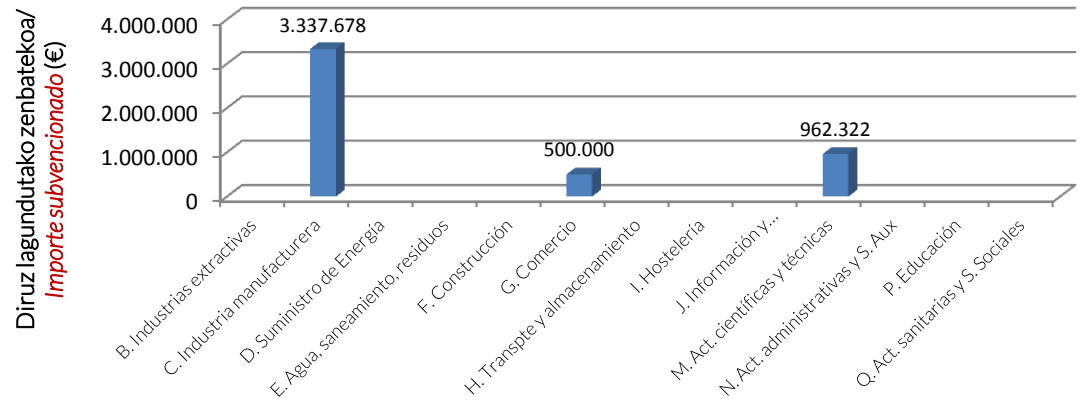

HASIERAKO ESLEIPENAREN ZENBATEKOAK/ CIFRAS DE LA ADJUDICACIÓN INICIAL

Aurkeztutako eskabideak/ <i>Solicitudes presentadas:</i>	46
Lagundutako eskabideak/ <i>Solicitudes apoyadas:</i>	15
Aurkeztutako aurrekontua/ <i>Presupuesto subvencionado:</i>	22.686.479 €
Diru-laguntza osoa/ <i>Subvención total:</i>	4.800.000 €
Batezbesteko aurkeztutako aurrekontua/ <i>Presupuesto subvencionado medio:</i>	1.512.432 €
Batezbesteko diru-laguntza/ <i>Subvención media:</i>	320.000 €

Diruz lagundutako zenbatekoa enpresaren tamaina kontuan izanda/ *Importe subvencionado por tamaño de empresa*

LAGUNDUTAKO PROIEKTUAK ENPRESAREN JARDUERA KONTUAN IZANDA/ *PROYECTOS APOYADOS POR ACTIVIDAD DE LA EMPRESA*

Aurkeztu eta lagundutako proiektuen kopurua enpresaren jarduera kontuan izanda/ *Nº de proyectos presentados y apoyados por actividad de la empresa*

Diruz lagundutako zenbatekoa enpresaren jarduera kontuan izanda / *Importe subvencionado por actividad de la empresa*