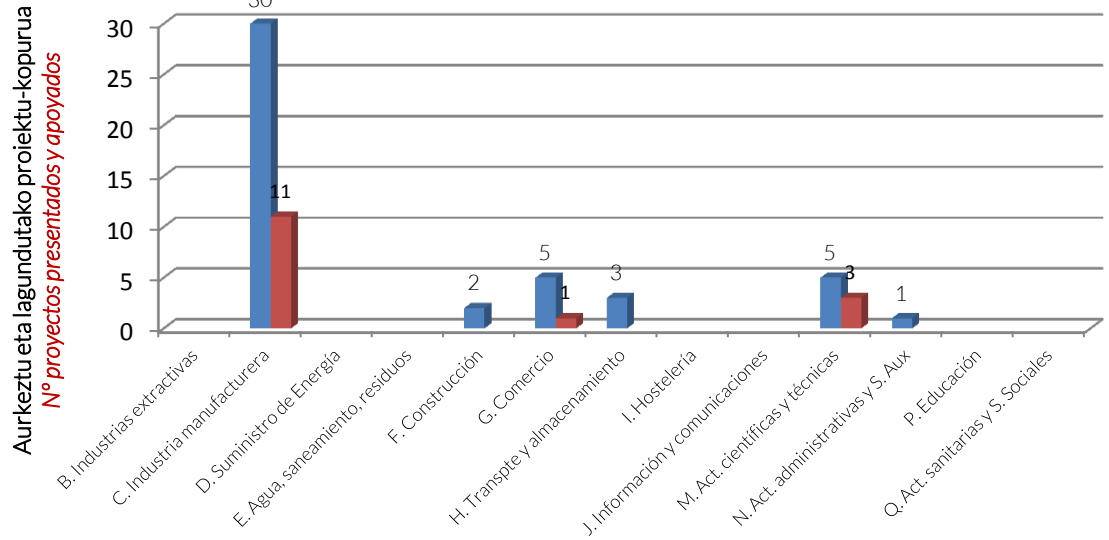

LAGUNDUTAKO PROIEKTUAK ENPRESAREN JARDUERA KONTUAN IZANDA/ *PROYECTOS APOYADOS POR ACTIVIDAD DE LA EMPRESA*

Aurkeztu eta lagundutako proiektuen kopurua enpresaren jarduera kontuan izanda/ *Nº de proyectos presentados y apoyados por actividad de la empresa*