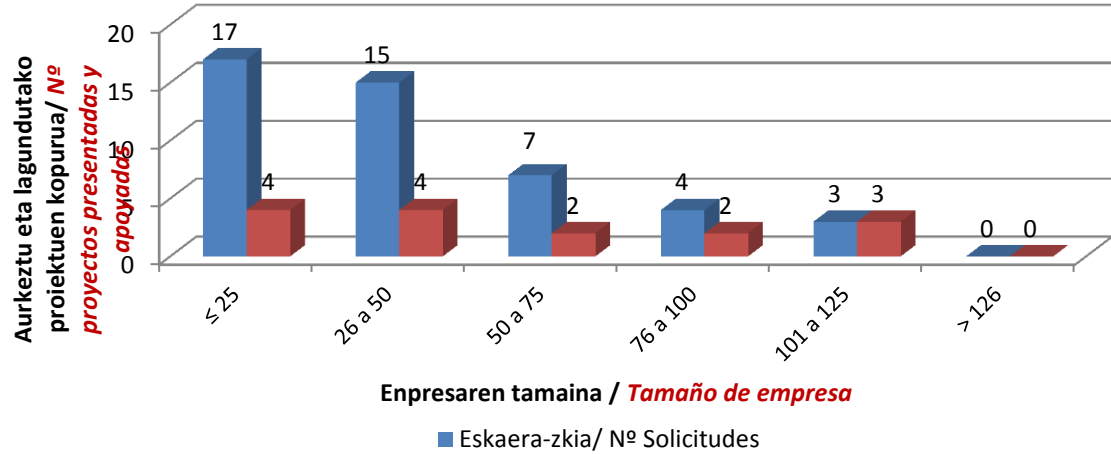

ENPRESA MOTA/ TIPO DE EMPRESA

LAGUNDUTAKO PROIEKTUAK ENPRESAREN TAMAINA KONTUAN IZANDA/ *PROYECTOS APOYADOS POR TAMAÑO DE EMPRESA*

Aurkeztu eta lagundutako proiektuen kopurua enpresaren tamaina kontuan izanda/ *Nº de proyectos presentados y apoyados por tamaño de empresa*