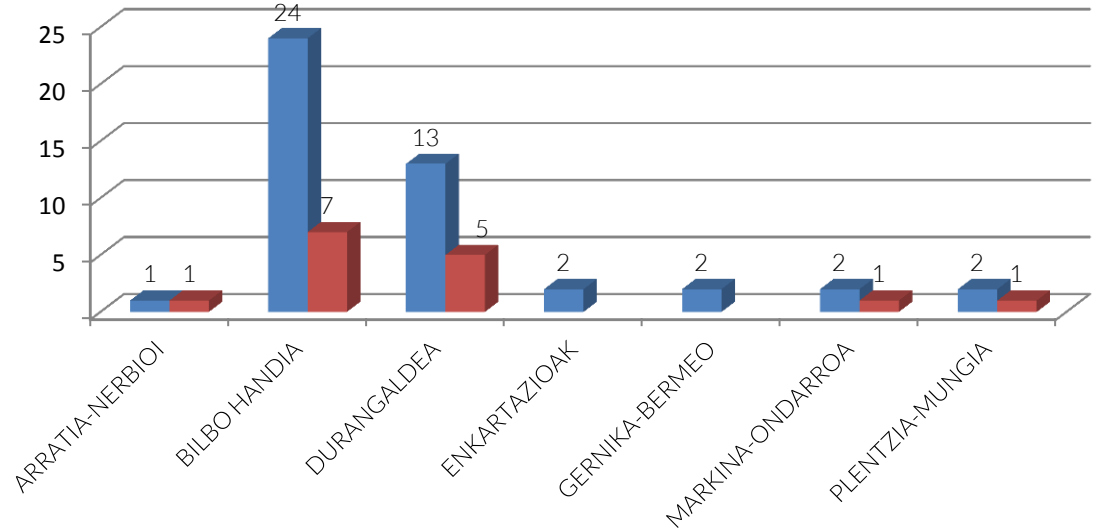

Diruz lagundutako zenbatekoa/
Importe subvencionado (€)

LAGUNDUTAKO PROIEKTUAK ESKUALDEA KONTUAN IZANDA/ *PROYECTOS APOYADOS POR COMARCA*

Aurkeztu eta lagundutako proiektuen kopurua eskualdea kontuan izanda/ *Nº de proyectos presentados y apoyados por comarca*

Aurkeztu eta lagundutako proiektu-kopurua
Nº Proyectos presentados y apoyados