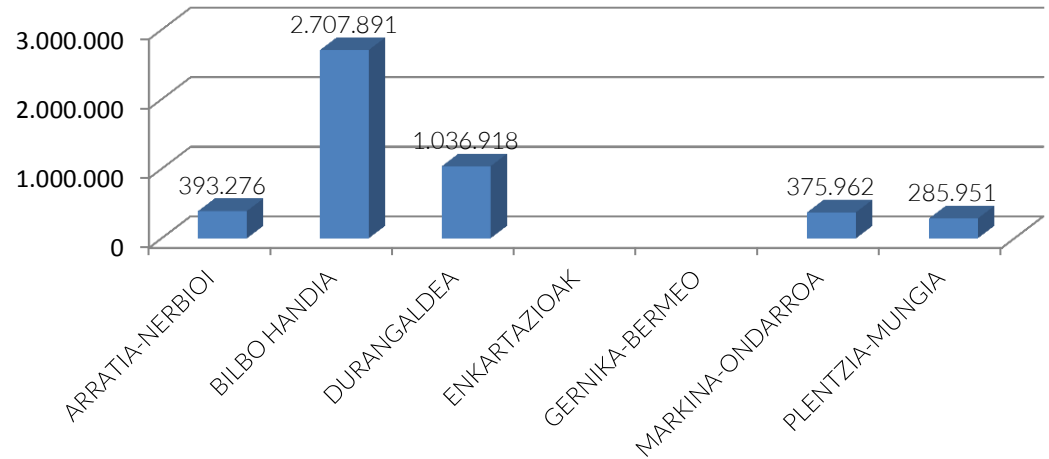

Aurkeztu eta lagundutako proiektuen kopurua enpresaren jarduera kontuan izanda/ *Nº de proyectos presentados y apoyados por actividad de la empresa*

Diruz lagundutako zenbatekoa enpresaren jarduera kontuan izanda / *Importe subvencionado por actividad de la empresa*

LAGUNDUTAKO PROIEKTUAK ESKUALDEA KONTUAN IZANDA/ *PROYECTOS APOYADOS POR COMARCA*

Aurkeztu eta lagundutako proiektuen kopurua eskualdea kontuan izanda/ *Nº de proyectos presentados y apoyados por comarca*

Aurkeztu eta lagundutako proiektu-kopurua
Nº Proyectos presentados y apoyados

Diru-lagundutako zenbatekoa eskualdea kontuan izanda/ *Importe subvencionado por comarca*

Diruz lagundutako zenbatekoa/
Importe subvencionado (€)