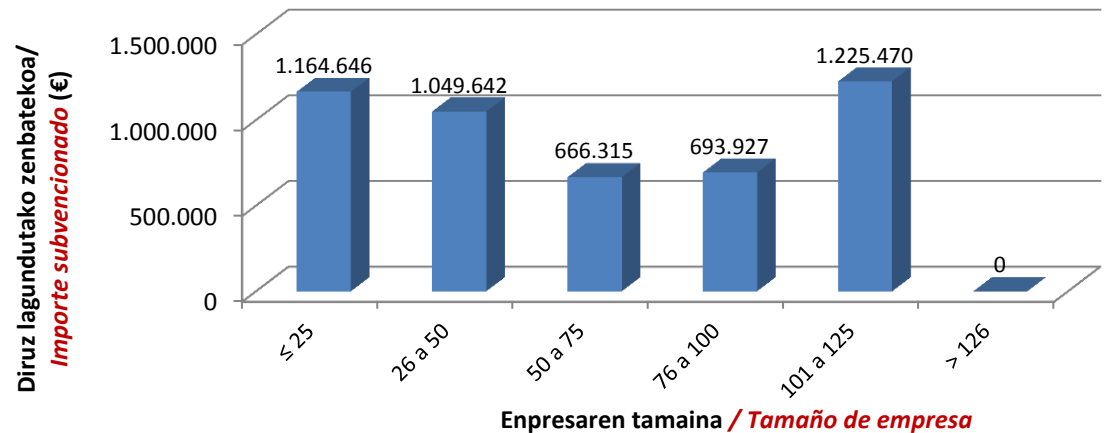

Diruz lagundutako zenbatekoa enpresaren tamaina kontuan izanda/ *Importe subvencionado por tamaño de empresa*