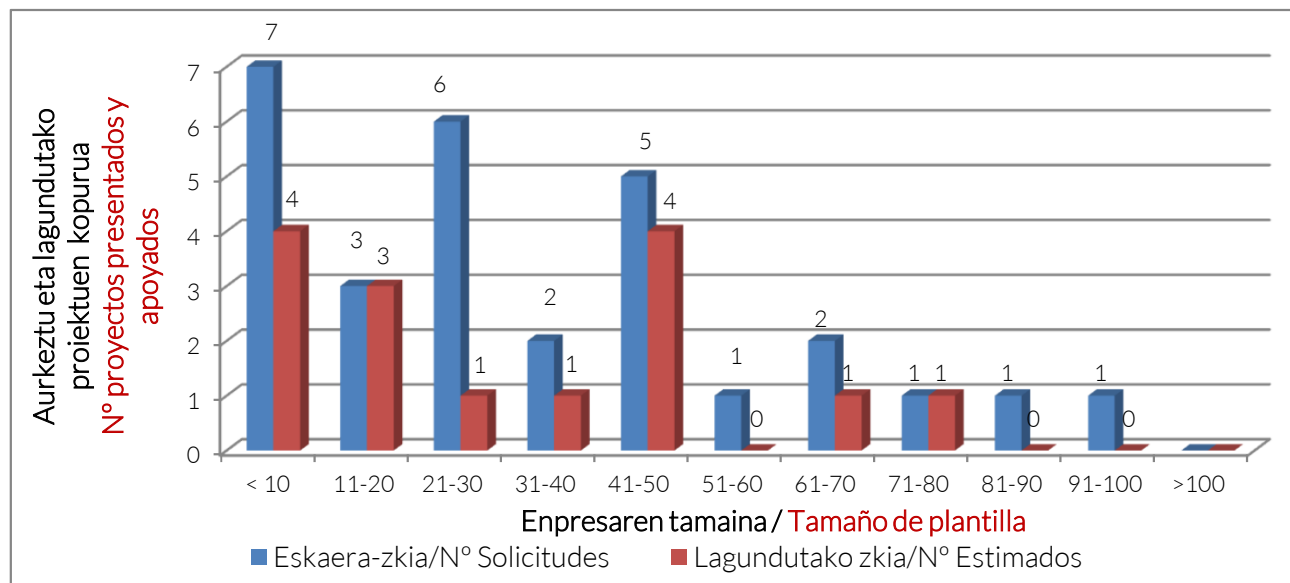

ENPRESA MOTA/ TIPO DE EMPRESA

LAGUNDUTAKO PROIEKTUAK ENPRESAREN TAMAINA KONTUAN IZANDA / *PROYECTOS APOYADOS POR TAMAÑO DE EMPRESA*

Aurkeztu eta lagundutako proiektuen kopurua enpresaren tamaina kontuan izanda/ *Nº de proyectos presentados y apoyados por tamaño de empresa*