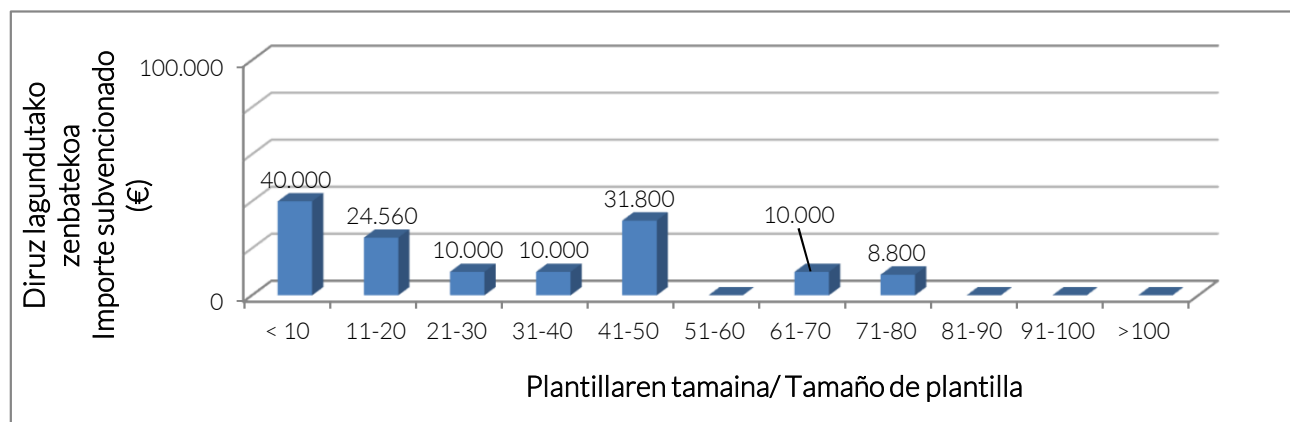

Diruz lagundutako zenbatekoa enpresaren tamaina kontuan izanda/ *Importe subvencionado por tamaño de empresa*