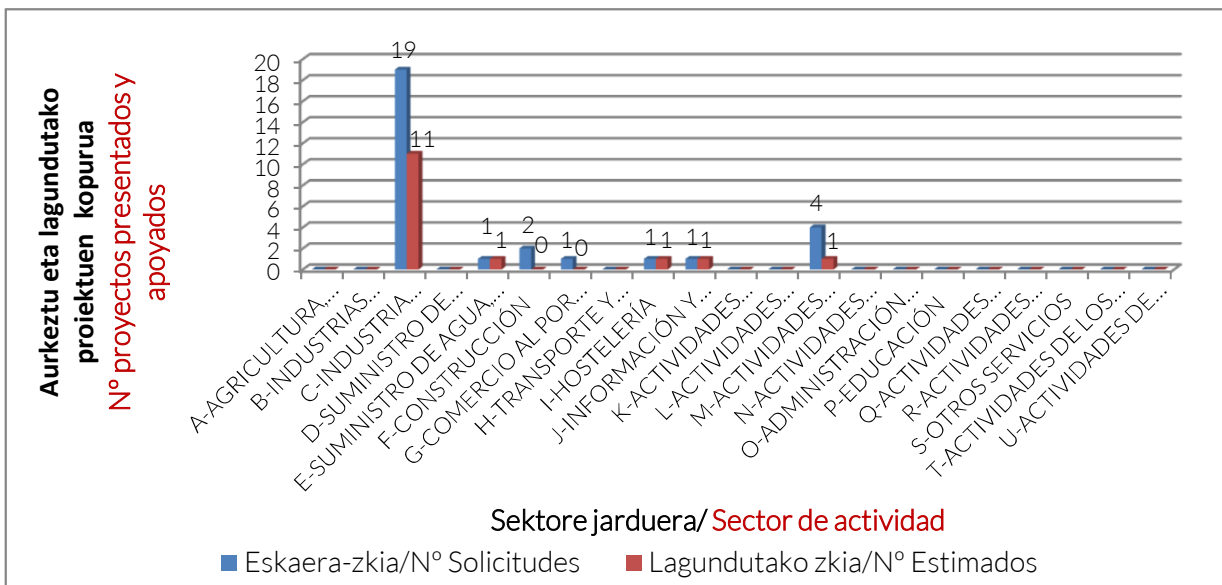

LAGUNDUTAKO PROIEKTUAK ENPRESAREN JARDUERA KONTUAN IZANDA/ *PROYECTOS APOYADOS POR ACTIVIDAD*

Aurkeztu eta lagundutako proiektuen kopurua enpresaren jarduera kontuan izanda/ *Nº de proyectos presentados y apoyados por actividad de la empresa*