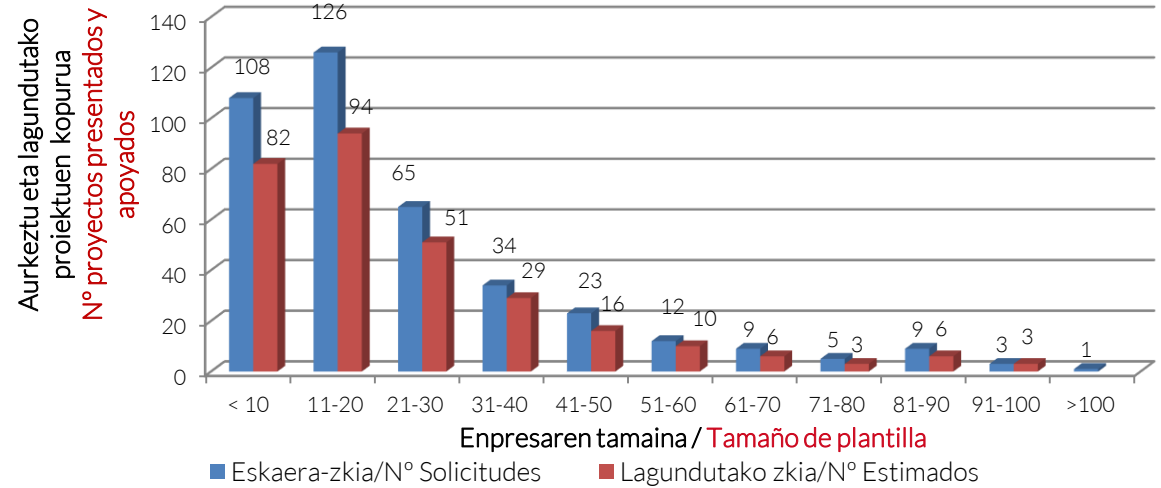

ENPRESA MOTA/ TIPO DE EMPRESA

LAGUNDUTAKO PROIEKTUAK ENPRESAREN TAMAINA KONTUAN IZANDA / *PROYECTOS APOYADOS POR TAMAÑO DE EMPRESA*

Aurkeztu eta lagundutako proiektuen kopurua enpresaren tamaina kontuan izanda/ *Nº de proyectos presentados y apoyados por tamaño de empresa*