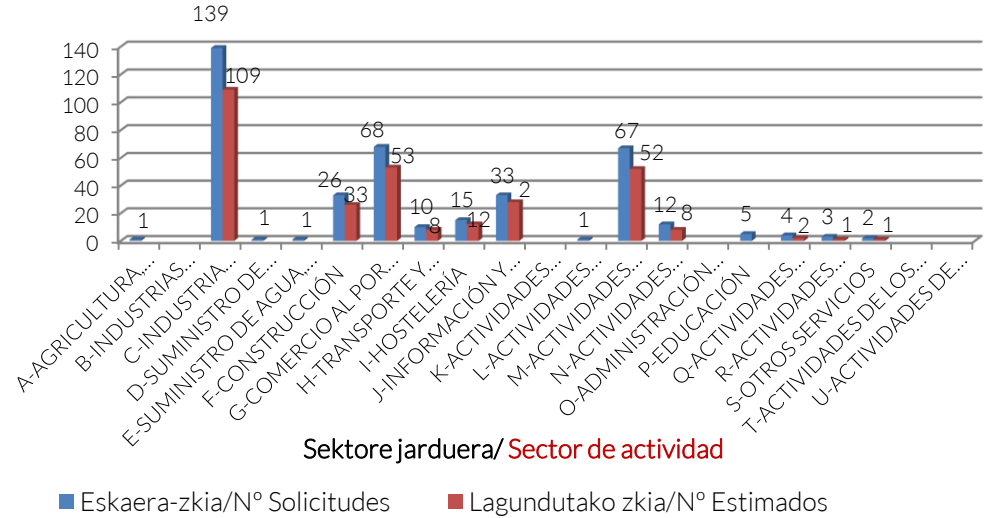

LAGUNDUTAKO PROIEKTUAK ENPRESAREN JARDUERA KONTUAN IZANDA/ *PROYECTOS APOYADOS POR ACTIVIDAD*

Aurkeztu eta lagundutako proiektuen kopurua enpresaren jarduera kontuan izanda/ *Nº de proyectos presentados y apoyados por actividad de la empresa*

Aurkeztu eta lagundutako proiektuen kopurua
Nº proyectos presentados y apoyados