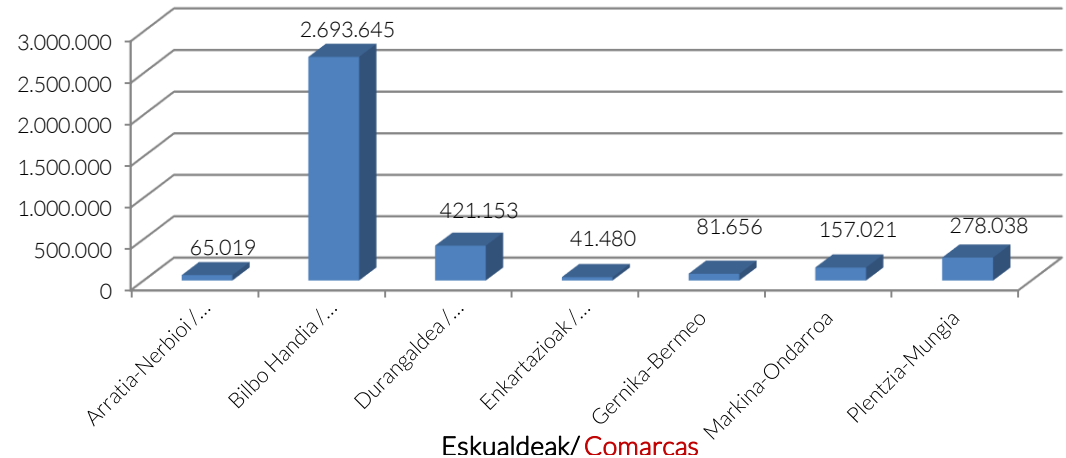

Diruz lagundutako zenbatekoa eskualdea kontuan izanda/ *Importe subvencionado por comarca*

Diruz lagundutako zenbatekoa/
Importe subvencionado (€)