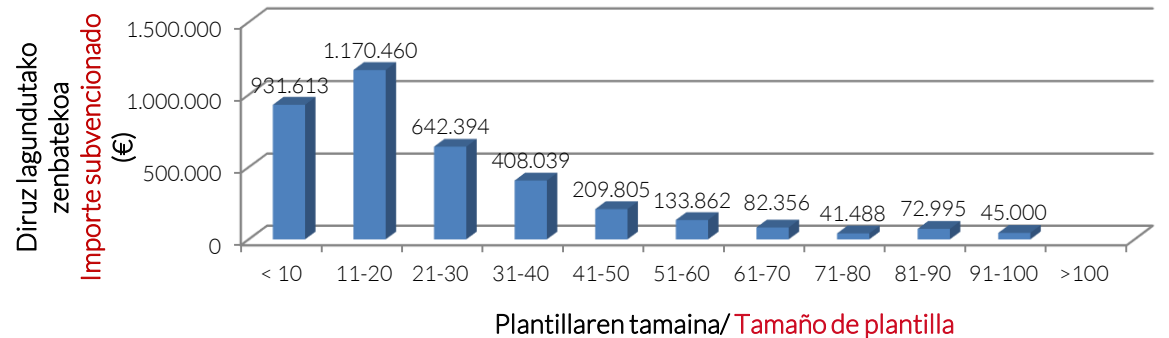

Diruz lagundutako zenbatekoa enpresaren tamaina kontuan izanda/ *Importe subvencionado por tamaño de empresa*