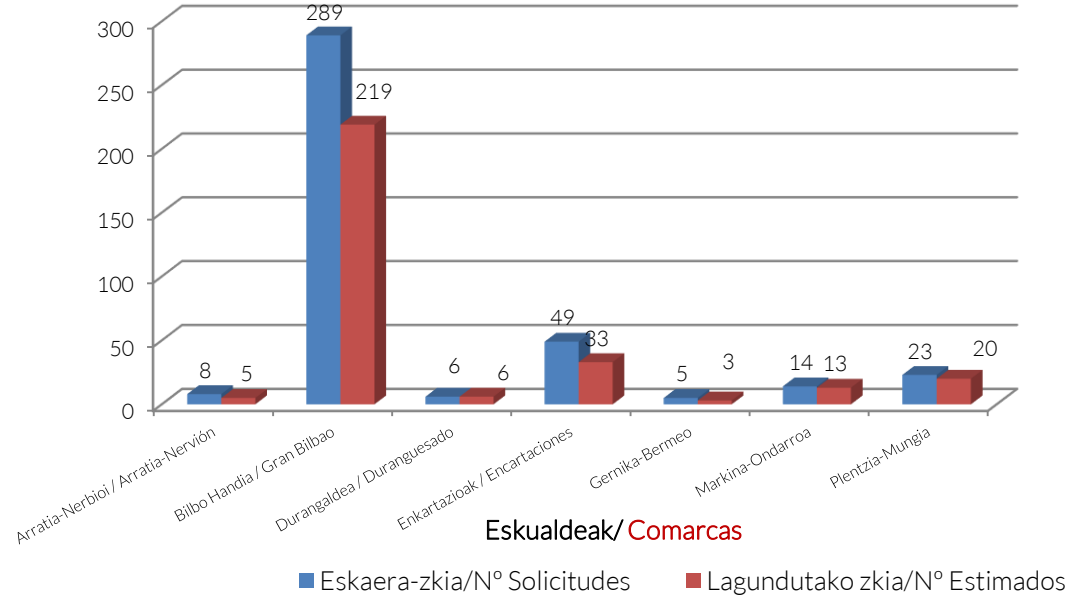

Aurkeztu eta lagundutako proiektuen kopurua enpresaren jarduera kontuan izanda/ *Nº de proyectos presentados y apoyados por actividad de la empresa*

Aurkeztu eta lagundutako proiektuen kopurua
Nº proyectos presentados y apoyados

Diruz lagundutako zenbatekoa enpresaren jarduera kontuan izanda/ *Importe subvencionado por actividad de la empresa*

Diruz lagundutako zenbatekoa
Importe subvencionado (€)

LAGUNDUTAKO PROIEKTUAK ESKUALDEA KONTUAN IZANDA/ *PROYECTOS APOYADOS POR COMARCA*

Aurkeztu eta lagundutako proiektuen kopurua eskualdea kontuan izanda/ *Nº de proyectos presentados y apoyados por comarca*

Aurkeztu eta lagundutako proiektuen kopurua
Nº de proyectos presentados y apoyados