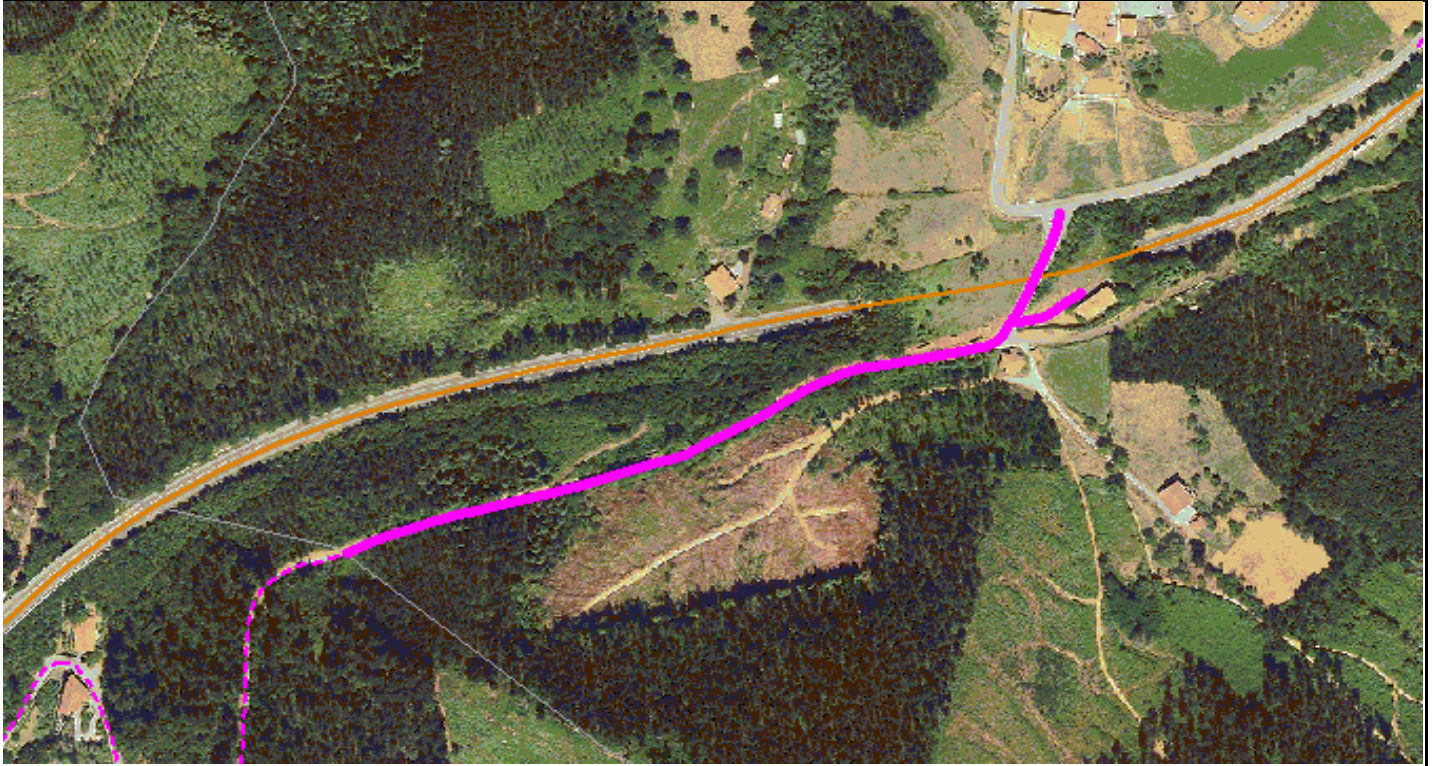

CESION **425**

SIMBOLO **BI-3340**

DENOMINACION CATALOGO **ANTIGUA BI-633 EN BERRIZ Y MALLABIA**

RED **Amarilla**

CARRETERA **ANTIGUA BI-633 EN BERRIZ Y MALLABIA**

Vía Auxiliar **NO**

	PK Inicio	PK Fin	DESCRIPCIÓN
PARTE 1	37+450	37+550	P.K. 37+450 A 37+550
PARTE 2	37+020	37+510	LIMITE BERRIZ A ERMITA S.BAUTISTA (RESTOS)

LONGITUD	SÍMBOLO ANT.
100 m	BI-633
470 m	BI-633

MUNICIPIO **MALLABIA**

TIPO **CD**

LOCALIZACIÓN

DATOS

FECHA ACTA **22/11/2019**

FECHA B. O. B. **21/11/2019**

FECHA DECRETO **19/11/2019**

TRAMOS

	PARTE 1	PARTE 2
CÓDIGOS	96742	96743 122

OBSERVACIONES