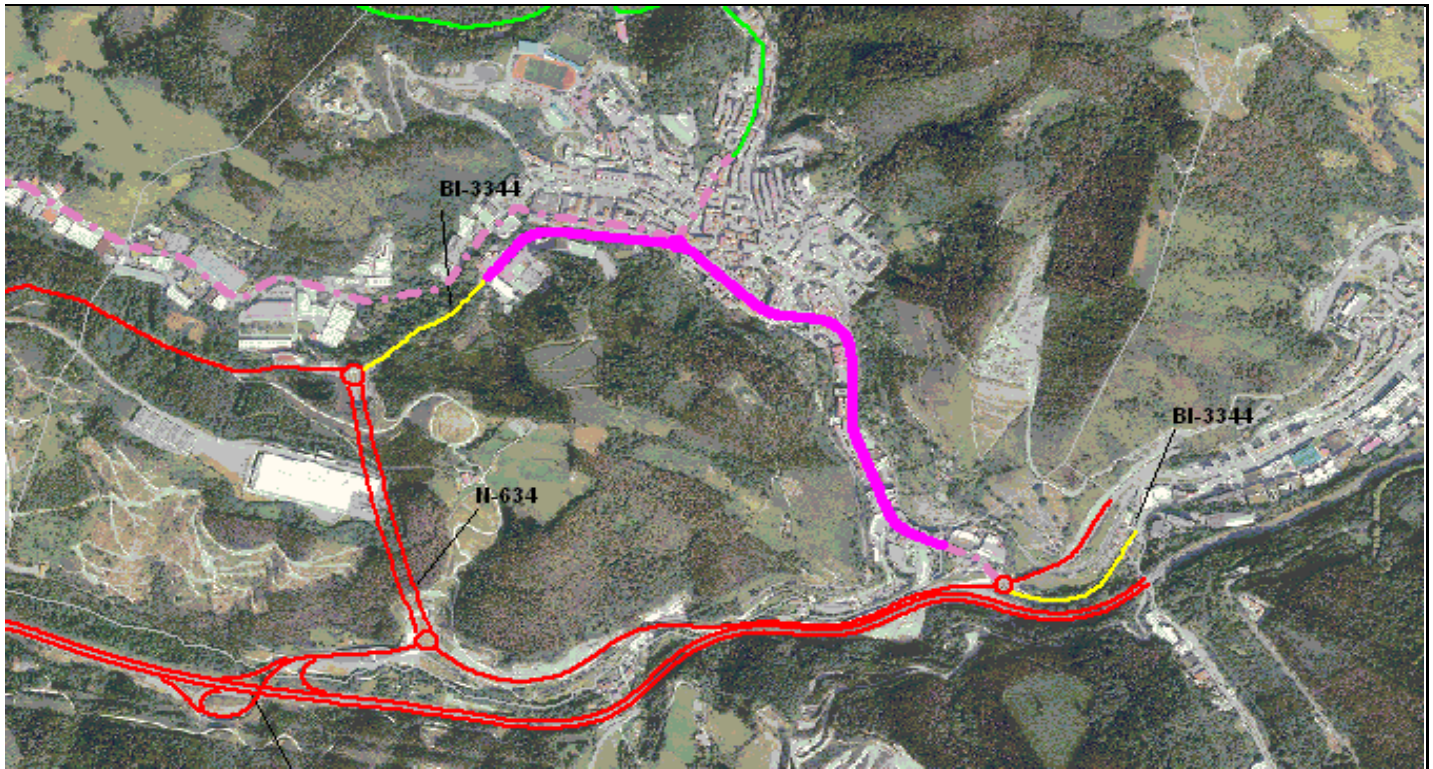

CESION **412**

SIMBOLO **BI-3344**

DENOMINACION CATALOGO **ANTIGUA N-634 (ZALDIBAR Y ERMUA)**

RED **Amarilla**

CARRETERA **ANTIGUA N-634 (ZALDIBAR Y ERMUA)**

Vía Auxiliar **NO**

PARTE	PK Inicio	PK Fin	DESCRIPCIÓN
1	66+180	67+890	LIMITE CON ZALDIBAR A PK 67+890
2			

LONGITUD	SÍMBOLO ANT.
1.700 m	N-634

MUNICIPIO **ERMUA**

TIPO **CD**

LOCALIZACIÓN

DATOS

FECHA ACTA **29/11/2018**

FECHA B. O. B. **27/11/2018**

FECHA DECRETO **13/11/2018**