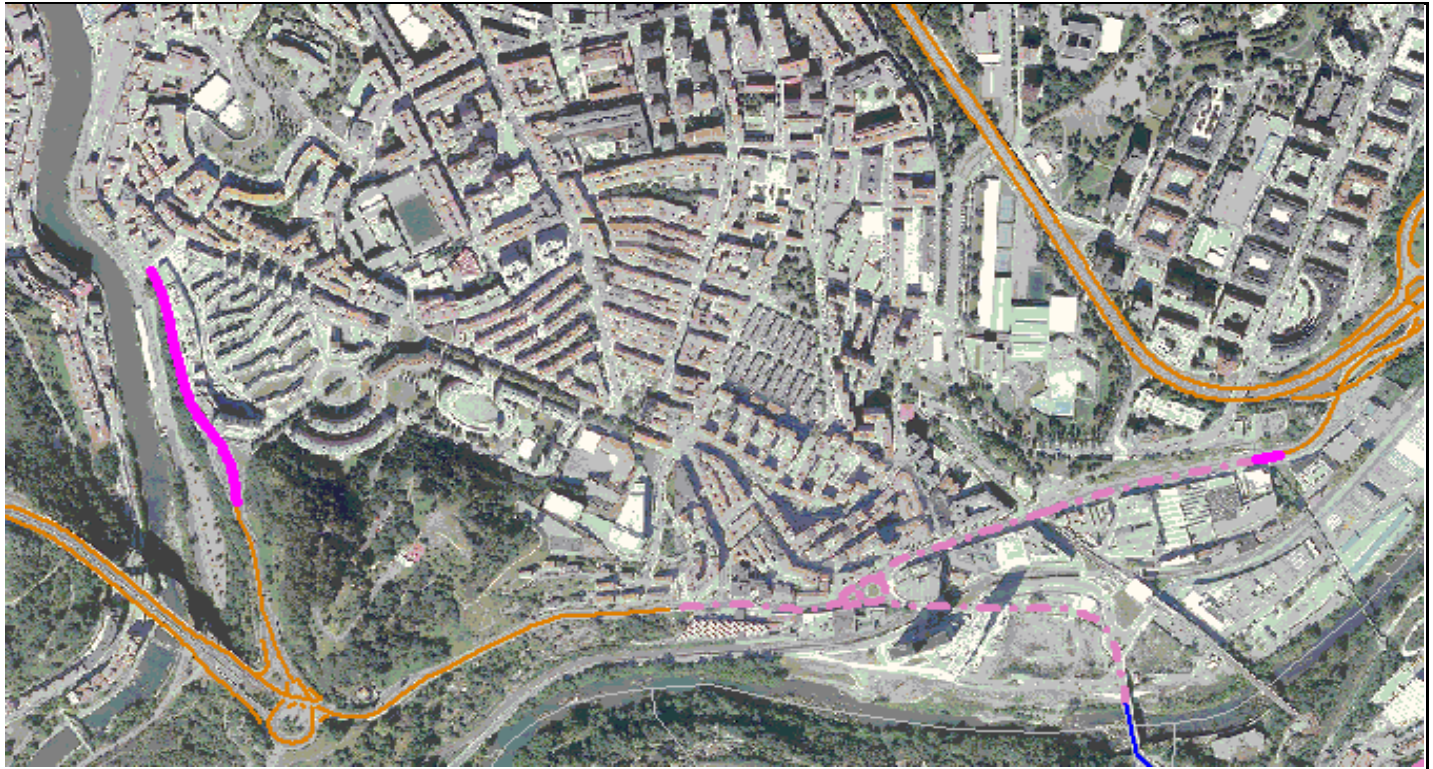

CESION **385**

SIMBOLO **N-634**

DENOMINACION CATALOGO **DONOSTIA/S.SEBASTIAN A SANTANDER Y LA CORUÑA**

RED **Roja**

CARRETERA **DONOSTIA/S.SANSEBASTIAN A SANTANDER Y LA CORUÑA**

Vía Auxiliar **NO**

	PK Inicio	PK Fin	DESCRIPCIÓN
PARTE 1	108+000	108+030	PK 108+000 A PK 108+030
PARTE 2	109+600	110+040	PK 109+600 A PK 110+040

LONGITUD	SÍMBOLO ANT.
30 m	N-634
340 m	N-634

MUNICIPIO **BILBAO**

TIPO **CD**

LOCALIZACIÓN

DATOS

FECHA ACTA **24/05/2017**

FECHA B. O. B. **28/03/2017**

FECHA DECRETO **21/03/2017**