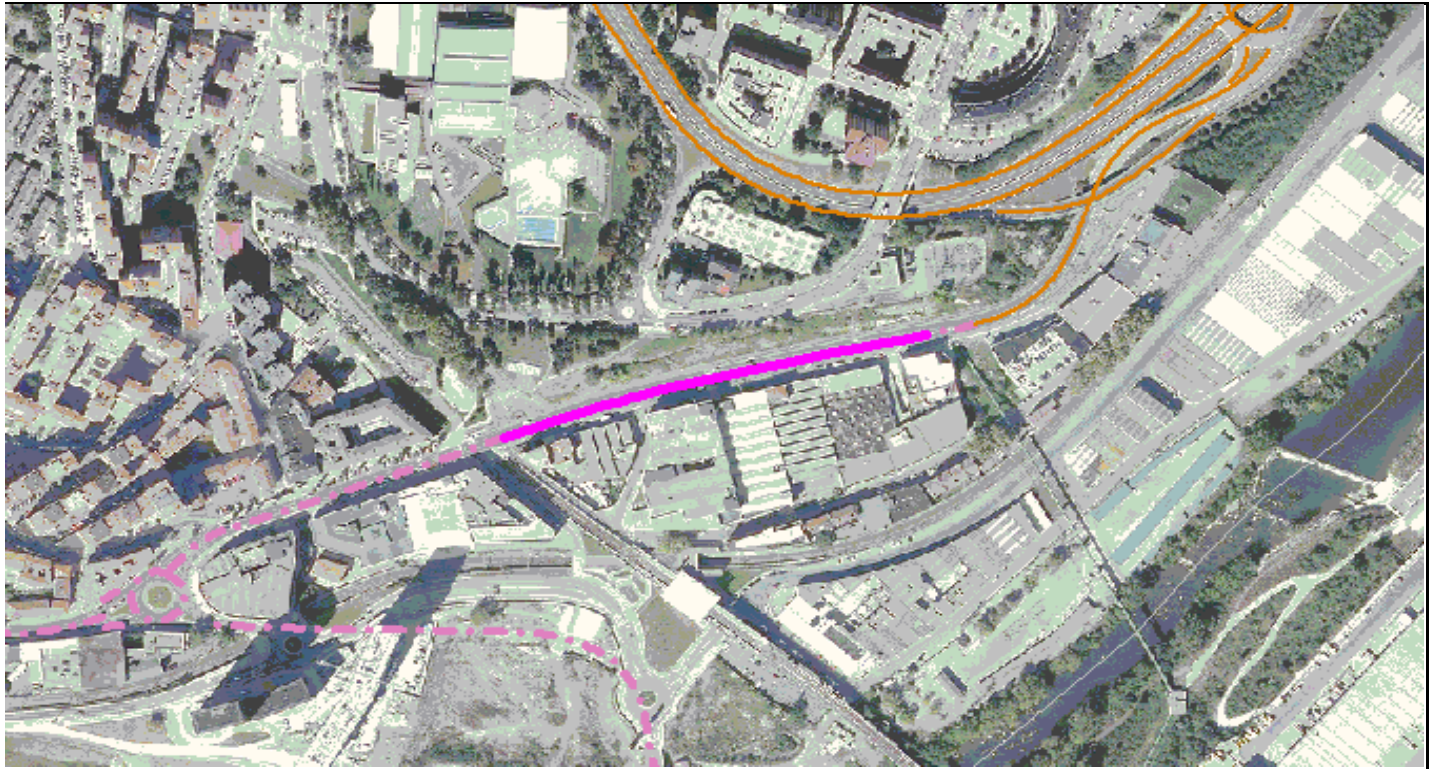

CESION **384**

SIMBOLO **N-634**

DENOMINACION CATALOGO **DONOSTIA/S.SEBASTIAN A SANTANDER Y LA CORUÑA**

RED **Roja**

CARRETERA **DONOSTIA/S.SEBASTIAN A SANTANDER Y LA CORUÑA**

Vía Auxiliar **NO**

	PK Inicio	PK Fin	DESCRIPCIÓN
PARTE 1	108+030	108+300	PK 108+030 A PK 118+300
PARTE 2			

LONGITUD	SÍMBOLO ANT.
270 m	N-634

MUNICIPIO **BILBAO**

TIPO **CD**

LOCALIZACIÓN

DATOS

FECHA ACTA **26/12/2016**

FECHA B. O. B. **15/12/2016**

FECHA DECRETO **22/11/2016**