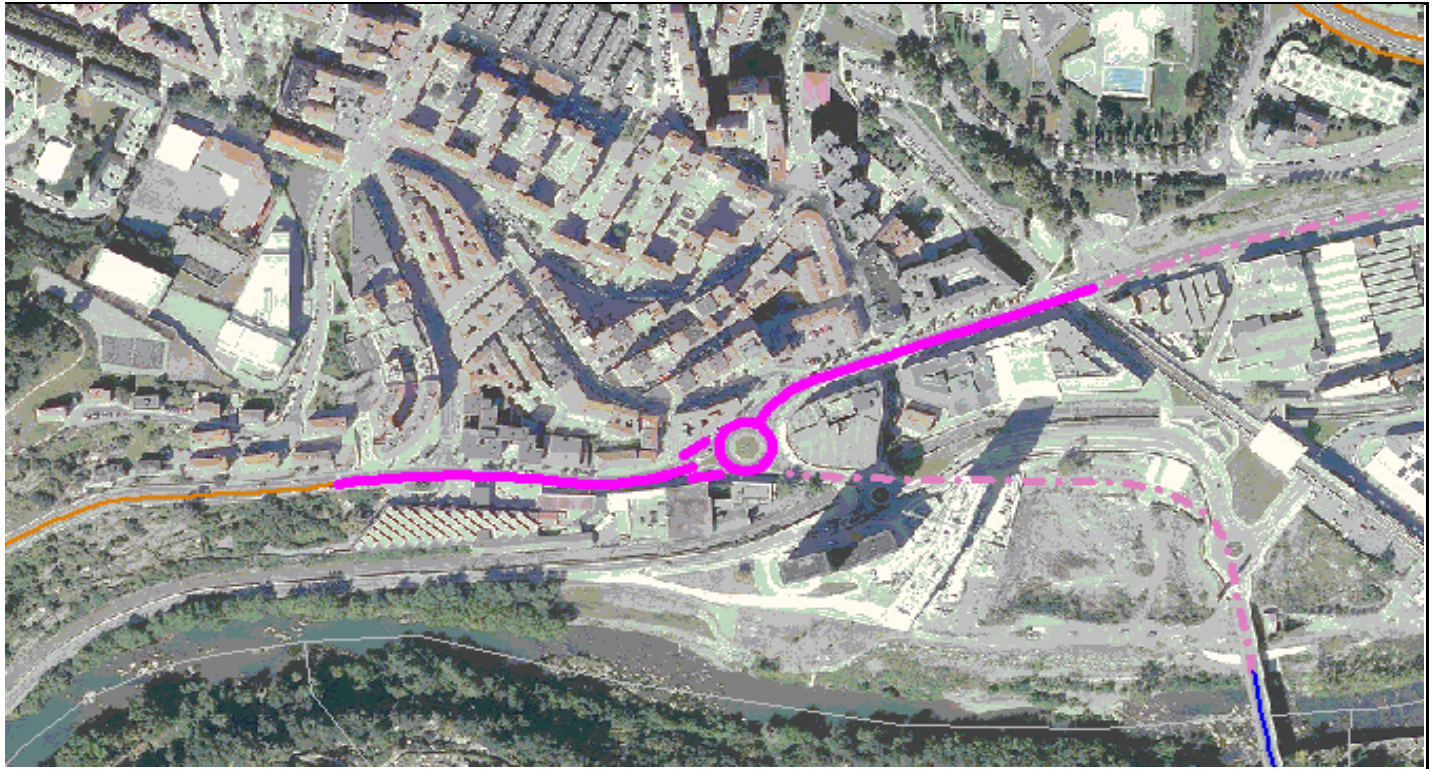

CESION **374**

SIMBOLO **N-634**

DENOMINACION CATALOGO **DONOSTIA/S.SEBASTIAN A SANTANDER Y LA CORUÑA**

RED **Roja**

CARRETERA **DONOSTIA/S.SEBASTIAN A SANTANDER Y A CORUÑA**

Vía Auxiliar **NO**

	PK Inicio	PK Fin	DESCRIPCIÓN
PARTE 1	108+300	108+815	PK 108+300 A PK 108+815
PARTE 2			

LONGITUD	SÍMBOLO ANT.
515 m	N-634

MUNICIPIO **BILBAO**

TIPO **CD**

LOCALIZACIÓN

DATOS

FECHA ACTA **21/10/2014**

FECHA B. O. B. **06/10/2014**

FECHA DECRETO **29/09/2014**