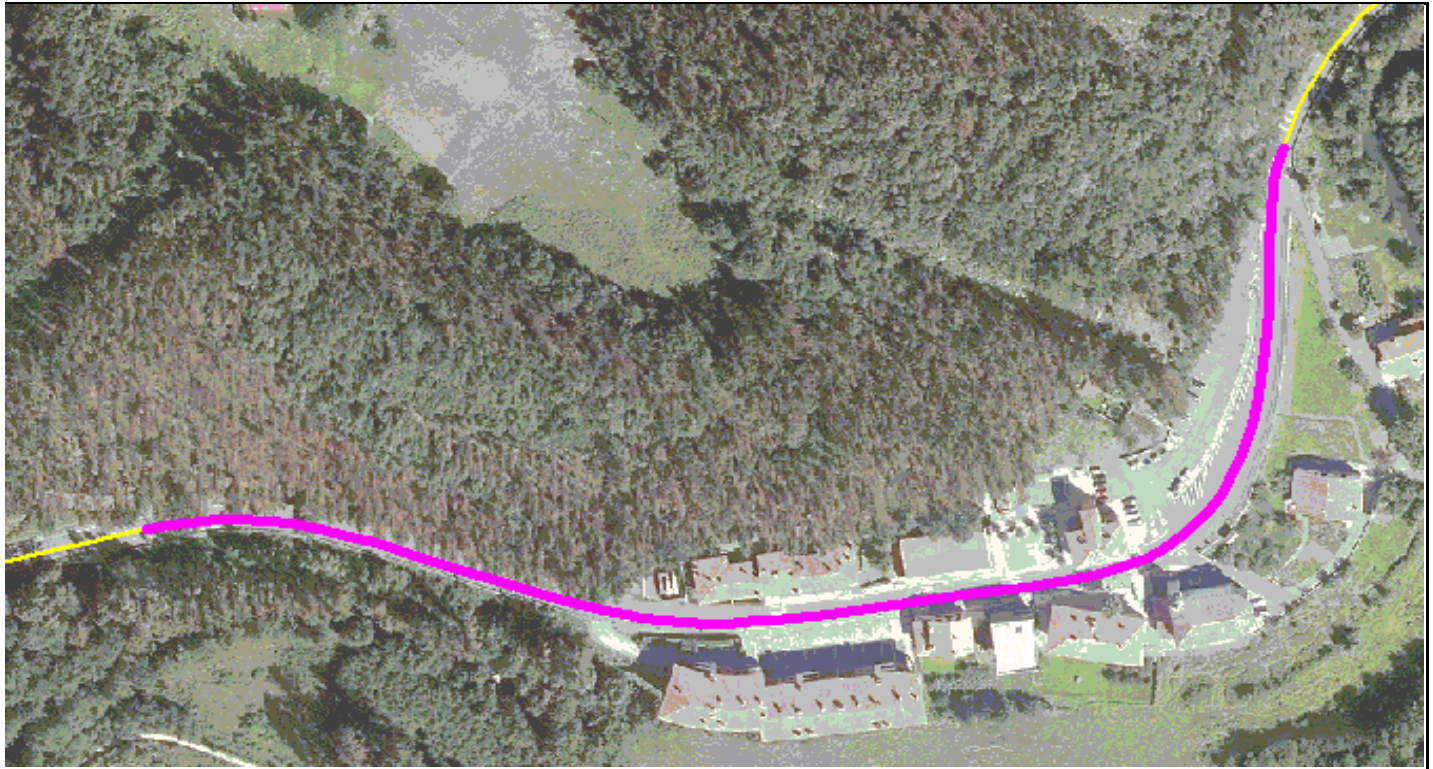

CESION **327**

SIMBOLO **BI-3447**

DENOMINACION CATALOGO **MUNITIBAR A OLETA**

RED **Amarilla**

CARRETERA **MUNITIBAR A OLETA**

Vía Auxiliar **NO**

	PK Inicio	PK Fin	DESCRIPCIÓN
PARTE 1	48+580	49+070	PK 48+580 A PK 49+070
PARTE 2			

LONGITUD	SÍMBOLO ANT.
480 m	BI-V-1247

MUNICIPIO **GIZABURUAGA**

TIPO **CD**

LOCALIZACIÓN

DATOS

FECHA ACTA **03/12/2009**

FECHA B. O. B. **01/12/2009**

FECHA DECRETO **24/11/2009**