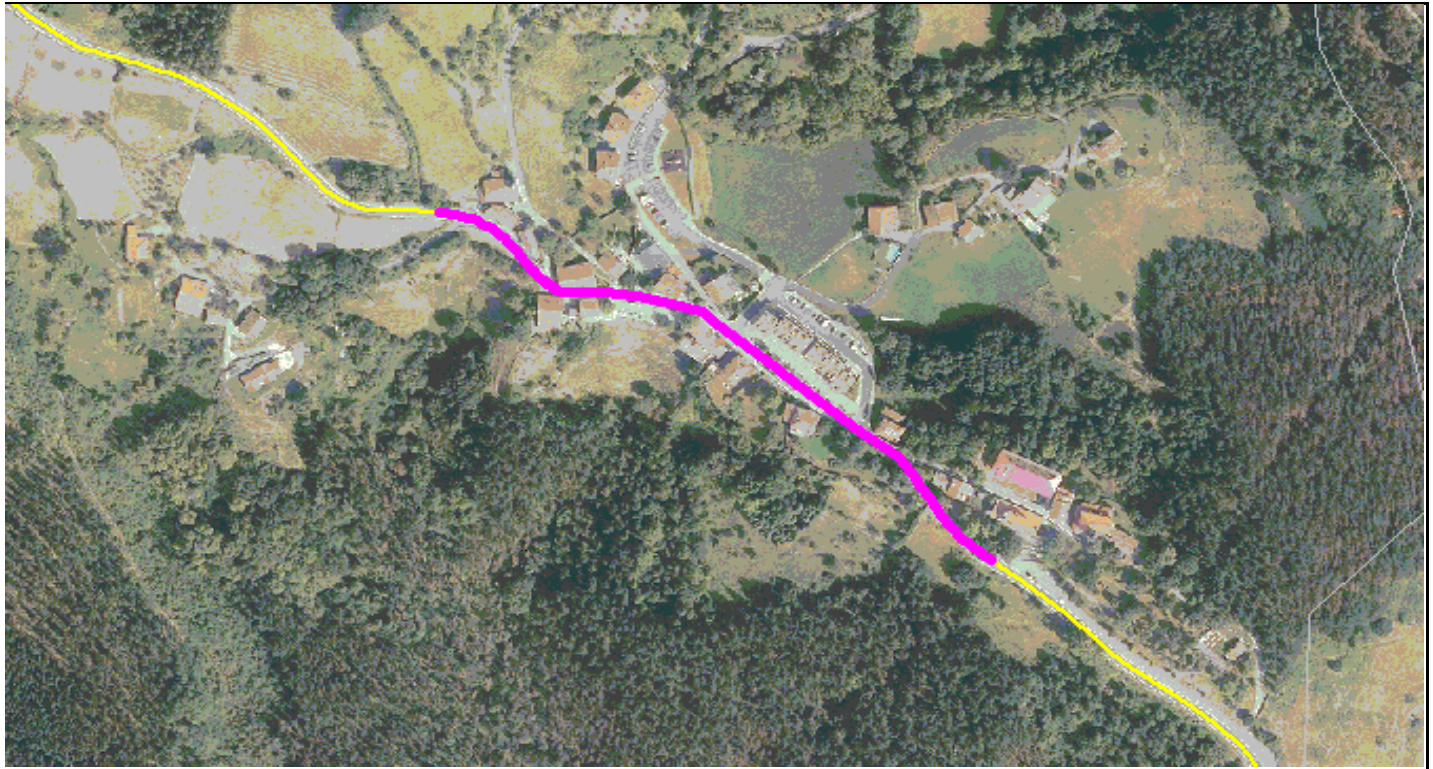

CESION **295**

SIMBOLO **BI-3341**

DENOMINACION CATALOGO **IURRETA A GEREDIAGA (Por Garai)**

RED **Amarilla**

CARRETERA **IURRETA A GEREDIAGA (Por Garai)**

Vía Auxiliar **NO**

	PK Inicio	PK Fin	DESCRIPCIÓN
PARTE 1	36+080	36+520	PK 36+080 A PK 36+520
PARTE 2			

LONGITUD	SÍMBOLO ANT.
440 m	BI-V-1341

MUNICIPIO **GARAI**

TIPO **CD**

LOCALIZACIÓN

DATOS

FECHA ACTA **01/10/2008**

FECHA B. O. B. **16/09/2008**

FECHA DECRETO **20/08/2008**