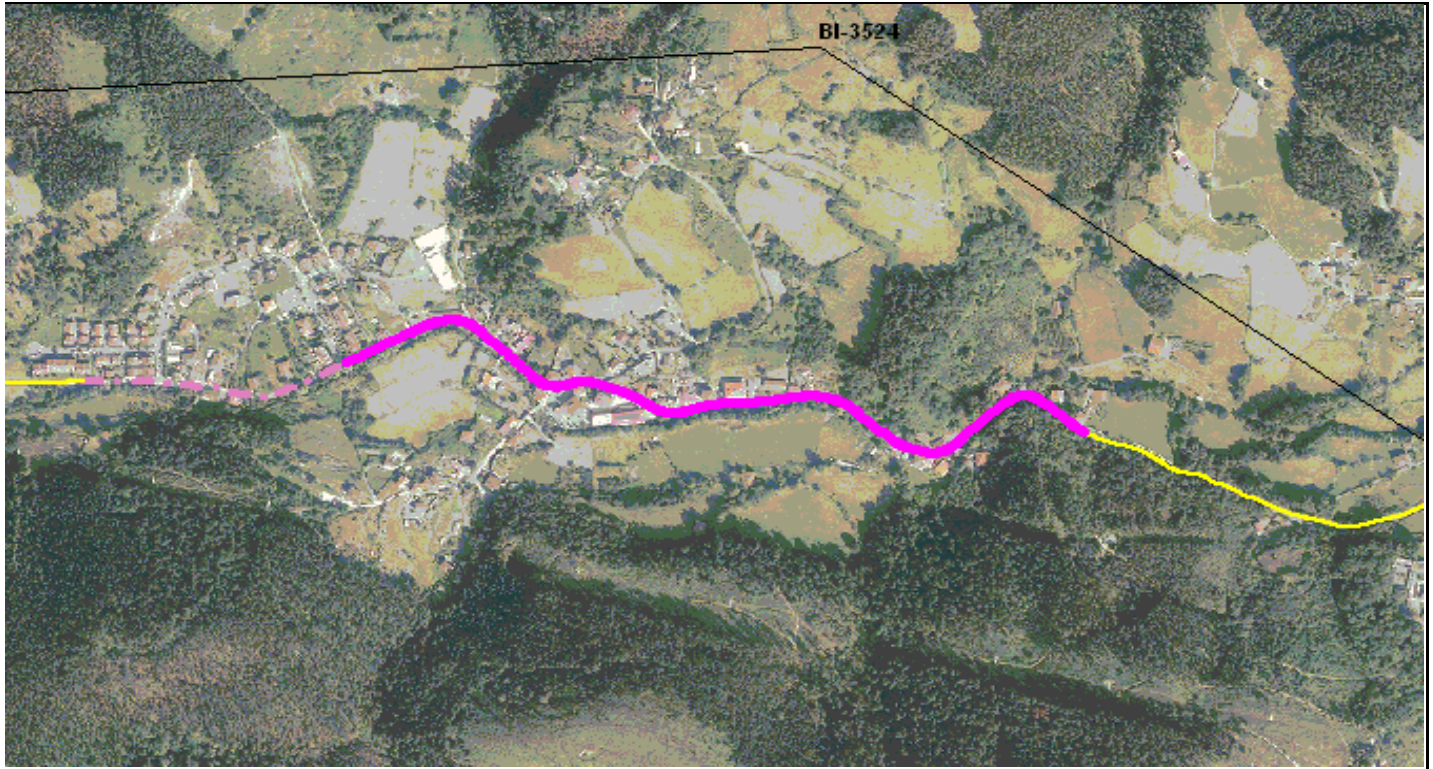

CESION **232**

SIMBOLO **BI-3524**

DENOMINACION UGAO-MIRABALLES A ARTEA
CATALOGO

RED Amarilla

CARRETERA UGAO-MIRABALLES A CASTILLO-ELEJABEITIA

Vía Auxiliar NO

	PK Inicio	PK Fin	DESCRIPCIÓN
PARTE 1	19+000	20+000	PK 19+000 A PK 20+000
PARTE 2			

LONGITUD	SÍMBOLO ANT.
1.000 m	BI-V-5124

MUNICIPIO **ZEBERIO**

TIPO CD

LOCALIZACIÓN

DATOS

FECHA ACTA **27/06/2005**

FECHA B. O. B. 17/06/2005

FECHA DECRETO 31/05/2005