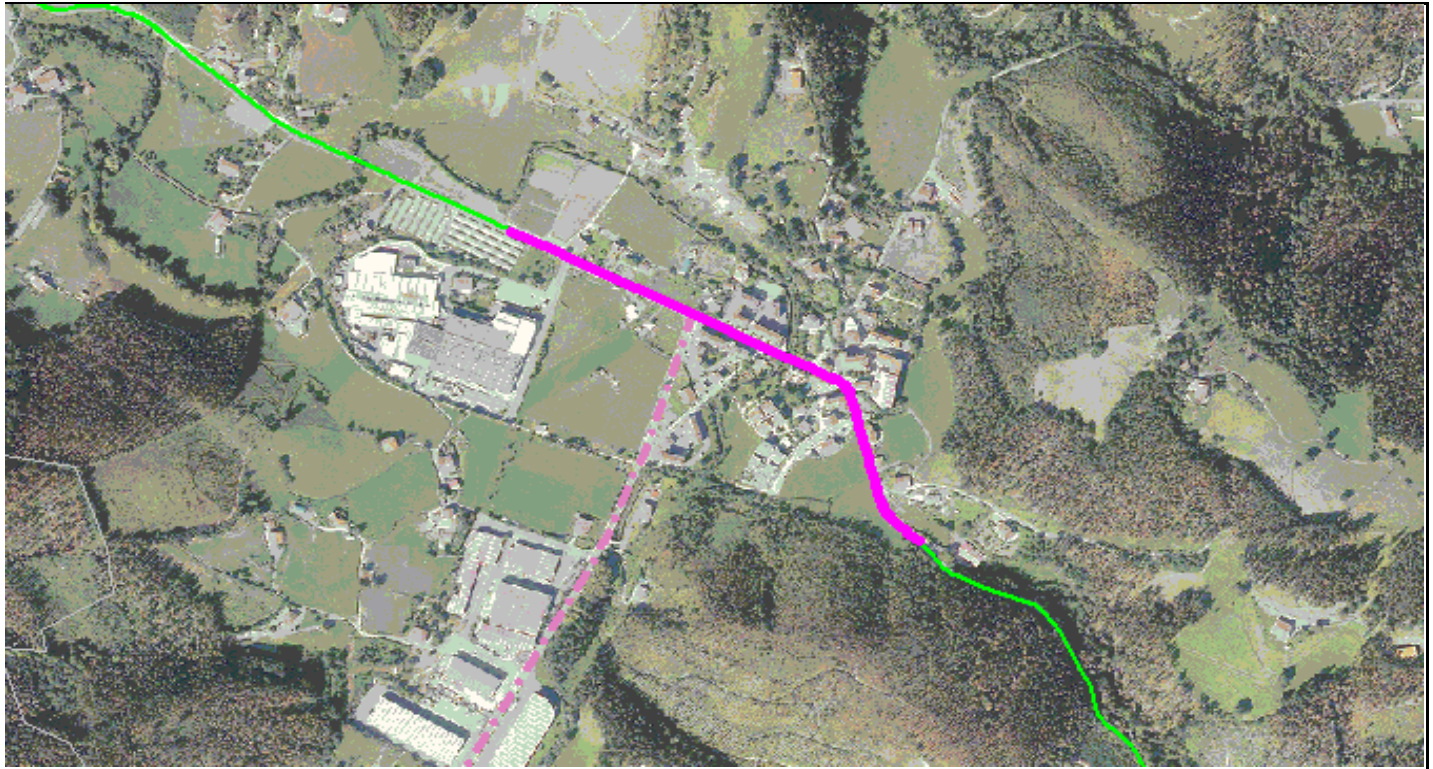

CESION **185**

SIMBOLO **BI-2636**

DENOMINACION CATALOGO **MARKINA A ELGOIBAR**

RED **Verde**

CARRETERA **ELGOIBAR A MARKINA**

Vía Auxiliar **NO**

	PK Inicio	PK Fin	DESCRIPCIÓN
PARTE 1	52+300	53+000	PK 52+300 A PK 53+000
PARTE 2			

LONGITUD	SÍMBOLO ANT.
690 m	C-6213

MUNICIPIO **ETXEARRIA**

TIPO **CD**

LOCALIZACIÓN

DATOS

FECHA ACTA **08/10/2004**

FECHA B. O. B. **23/09/2004**

FECHA DECRETO **14/09/2004**