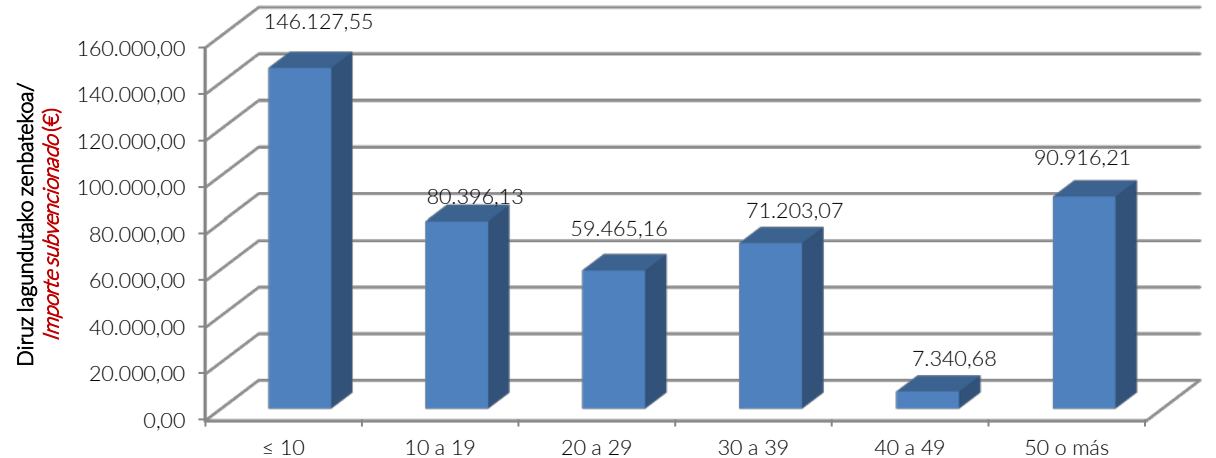

■ Aurkeztutako enpresen zkia / Nº Empresas presentadas ■ Lagundutako enpresen zkia / Nº Empresas apoyadas

Diru-lagundutako zenbatekoa enpresaren tamaina kontuan izanda / **Importe subvencionado por tamaño de la empresa**