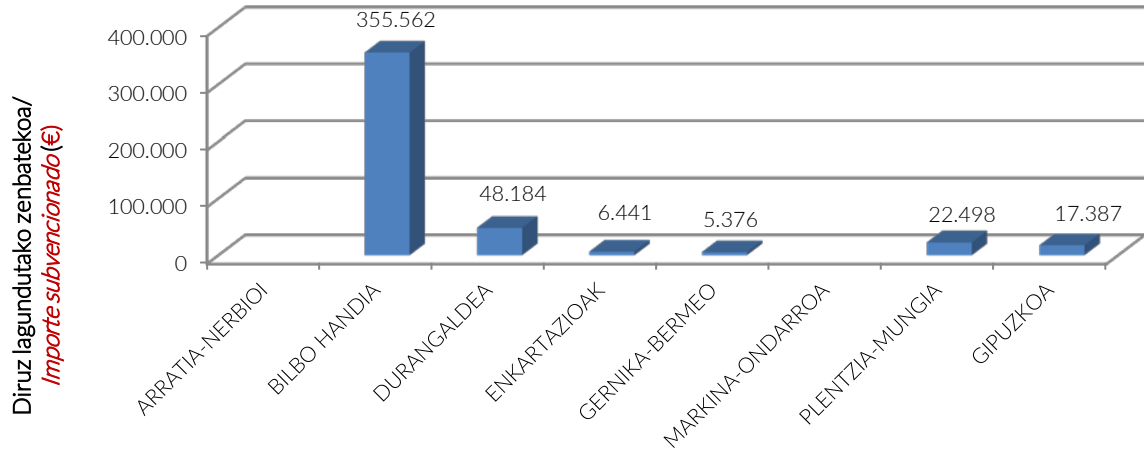

HASIERAKO ESLEIPENAREN ZENBATEKOAK/ *CIFRAS DE LA ADJUDICACIÓN INICIAL*

Aurkeztutako eskabideak/ <i>Solicitudes presentadas:</i>	17
Lagundutako eskabideak/ <i>Solicitudes apoyadas:</i>	15
Lagundutako enpresak/ <i>Empresas apoyadas:</i>	38
Aurkeztutako aurrekontua/ <i>Presupuesto subvencionado:</i>	984.767 €
Diru-laguntza osoa/ <i>Subvención total:</i>	455.449 €
Proiektuko batezbesteko aurkeztutako aurrekontua / <i>Presupuesto subvencionado medio por proyecto:</i>	65.651 €
Proiektuko batezbesteko diru-laguntza/ <i>Subvención media por proyecto:</i>	30.363 €

Diru-lagundutako zenbatekoa enpresaren tamaina kontuan izanda / **Importe subvencionado por tamaño de la empresa**

LAGUNDUTAKO ENPRESEN JARDUERA KONTUAN IZANDA / **EMPRESAS APOYADAS POR ACTIVIDAD**

Aurkeztu eta lagundutako enpresen kopurua jarduera kontuan izanda / **Nº de empresas solicitantes y apoyadas por actividad**

Diruz lagundutako zenbatekoa enpresaren jarduera kontuan izanda / **Importe subvencionado por actividad de la empresa**

LAGUNDUTAKO ENPRESEN ESKUALDEA KONTUAN IZANDA / **EMPRESAS APOYADAS POR COMARCA**

Aurkeztu eta lagundutako enpresen kopurua eskualdea kontuan izanda / **Nº de empresas solicitantes y apoyadas por comarca**

Diruz lagundutako zenbatekoa eskualdea kontuan izanda / **Importe subvencionado por comarca**