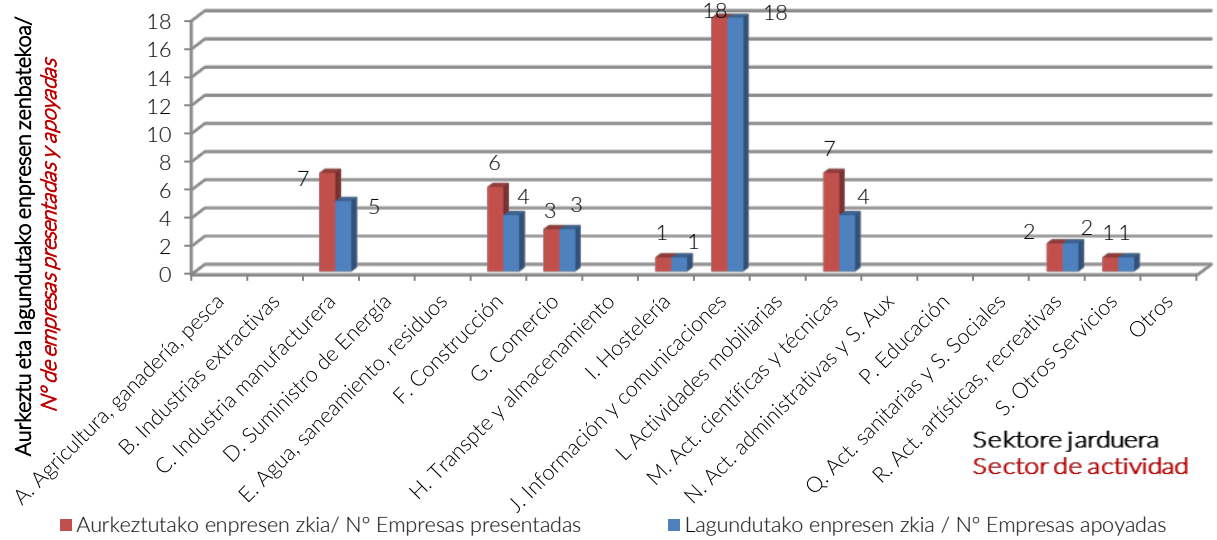

HASIERAKO ESLEIPENAREN ZENBATEKOAK/ *CIFRAS DE LA ADJUDICACIÓN INICIAL*

Aurkeztutako eskabideak/ <i>Solicitudes presentadas:</i>	17
Lagundutako eskabideak/ <i>Solicitudes apoyadas:</i>	15
Lagundutako enpresak/ <i>Empresas apoyadas:</i>	38
Aurkeztutako aurrekontua/ <i>Presupuesto subvencionado:</i>	984.767 €
Diru-laguntza osoa/ <i>Subvención total:</i>	455.449 €
Proiektuko batezbesteko aurkeztutako aurrekontua / <i>Presupuesto subvencionado medio por proyecto:</i>	65.651 €
Proiektuko batezbesteko diru-laguntza/ <i>Subvención media por proyecto:</i>	30.363 €

PROIEKTU MOTA/ *TIPO DE PROYECTOS*

LAGUNDUTAKO ESKABIDEAK ENPRESA PARTE-HARTZAILEEN KOPURUA KONTUAN IZANDA/
SOLICITUDES APOYADAS POR NÚMERO DE EMPRESAS PARTICIPANTES

Enpresa kopurua proiektuko/ Nº de empresas por proyecto	Eskabide kopurua/ Nº de solicitudes	Lagundutako proiektu kopurua/ Nº de proyectos apoyados	Diru-lagundutako zenbatekoa/ Importe subvencionado	Diru-laguntza proiektuko/ Subvención por proyecto
2 enpresa parte-hartzaile/ 2 empresas participantes	9	8	254.257 €	31.782 €
3 enpresa parte-hartzaile/ 3 empresas participantes	5	5	140.326 €	28.065 €
4 enpresa parte-hartzaile/ 4 empresas participantes	3	2	60.866 €	30.433 €
Total	17	15	455.449 €	

LAGUNDUTAKO ENPRESEN TAMAINA KONTUAN IZANDA / **EMPRESAS APOYADAS POR TAMAÑO**

Aurkeztu eta lagundutako enpresen kopurua tamaina kontuan izanda / **Nº de empresas presentadas y apoyadas por tamaño**

■ Aurkeztutako enpresen zkia / Nº Empresas presentadas ■ Lagundutako enpresen zkia / Nº Empresas apoyadas

Diru-lagundutako zenbatekoa enpresaren tamaina kontuan izanda / **Importe subvencionado por tamaño de la empresa**

LAGUNDUTAKO ENPRESEN JARDUERA KONTUAN IZANDA / **EMPRESAS APOYADAS POR ACTIVIDAD**

Aurkeztu eta lagundutako enpresen kopurua jarduera kontuan izanda / **Nº de empresas solicitantes y apoyadas por actividad**