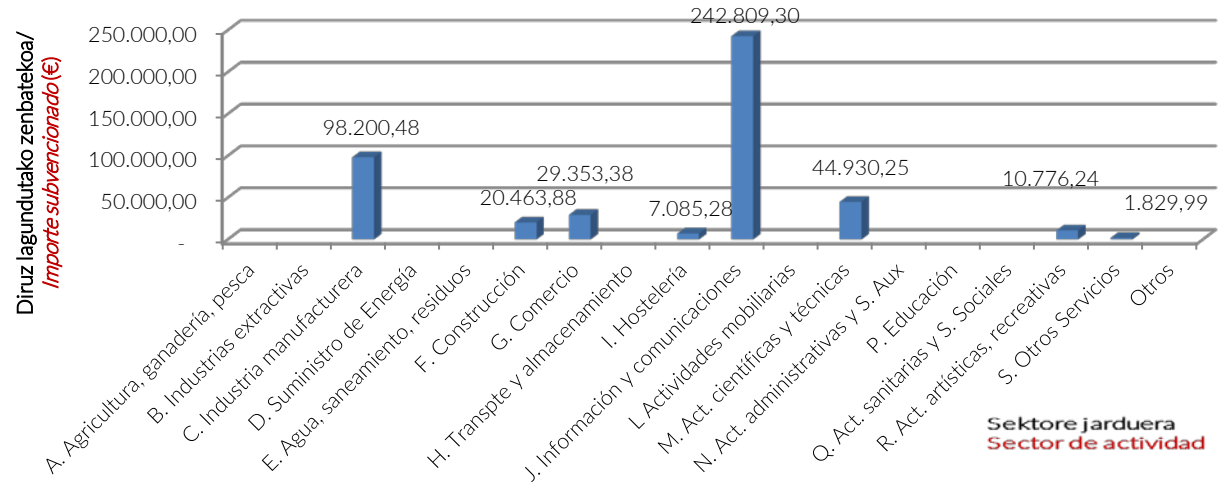

HASIERAKO ESLEIPENAREN ZENBATEKOAK/ *CIFRAS DE LA ADJUDICACIÓN INICIAL*

Aurkeztutako eskabideak/ <i>Solicitudes presentadas:</i>	17
Lagundutako eskabideak/ <i>Solicitudes apoyadas:</i>	15
Lagundutako enpresak/ <i>Empresas apoyadas:</i>	38
Aurkeztutako aurrekontua/ <i>Presupuesto subvencionado:</i>	984.767 €
Diru-laguntza osoa/ <i>Subvención total:</i>	455.449 €
Proiektuko batezbesteko aurkeztutako aurrekontua / <i>Presupuesto subvencionado medio por proyecto:</i>	65.651 €
Proiektuko batezbesteko diru-laguntza/ <i>Subvención media por proyecto:</i>	30.363 €

LAGUNDUTAKO ENPRESEN TAMAINA KONTUAN IZANDA / **EMPRESAS APOYADAS POR TAMAÑO**

Aurkeztu eta lagundutako enpresen kopurua tamaina kontuan izanda / **Nº de empresas presentadas y apoyadas por tamaño**

■ Aurkeztutako enpresen zkia / Nº Empresas presentadas ■ Lagundutako enpresen zkia / Nº Empresas apoyadas

Diru-lagundutako zenbatekoa enpresaren tamaina kontuan izanda / **Importe subvencionado por tamaño de la empresa**

LAGUNDUTAKO ENPRESEN JARDUERA KONTUAN IZANDA / **EMPRESAS APOYADAS POR ACTIVIDAD**

Aurkeztu eta lagundutako enpresen kopurua jarduera kontuan izanda / **Nº de empresas solicitantes y apoyadas por actividad**

Diruz lagundutako zenbatekoa enpresaren jarduera kontuan izanda / **Importe subvencionado por actividad de la empresa**

LAGUNDUTAKO ENPRESEN ESKUALDEA KONTUAN IZANDA / **EMPRESAS APOYADAS POR COMARCA**