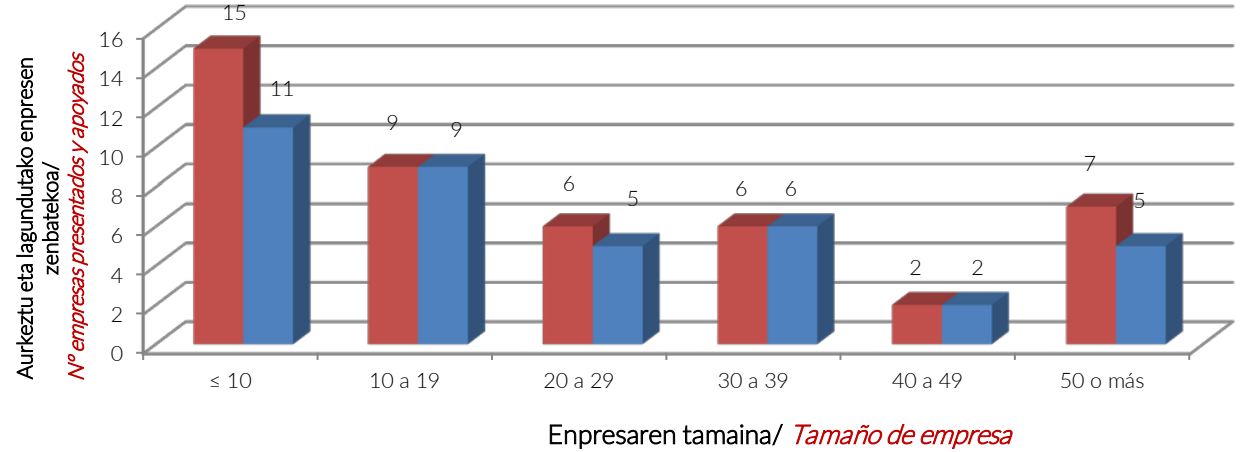

LAGUNDUTAKO ENPRESEN TAMAINA KONTUAN IZANDA / **EMPRESAS APOYADAS POR TAMAÑO**

Aurkeztu eta lagundutako enpresen kopurua tamaina kontuan izanda / **Nº de empresas presentadas y apoyadas por tamaño**