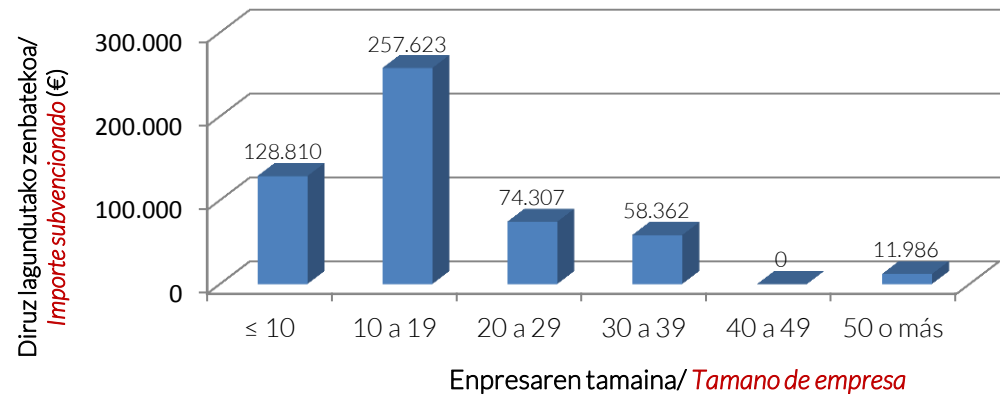

Diru-lagundutako zenbatekoa enpresaren tamaina kontuan izanda / *Importe subvencionado por tamaño de la empresa*