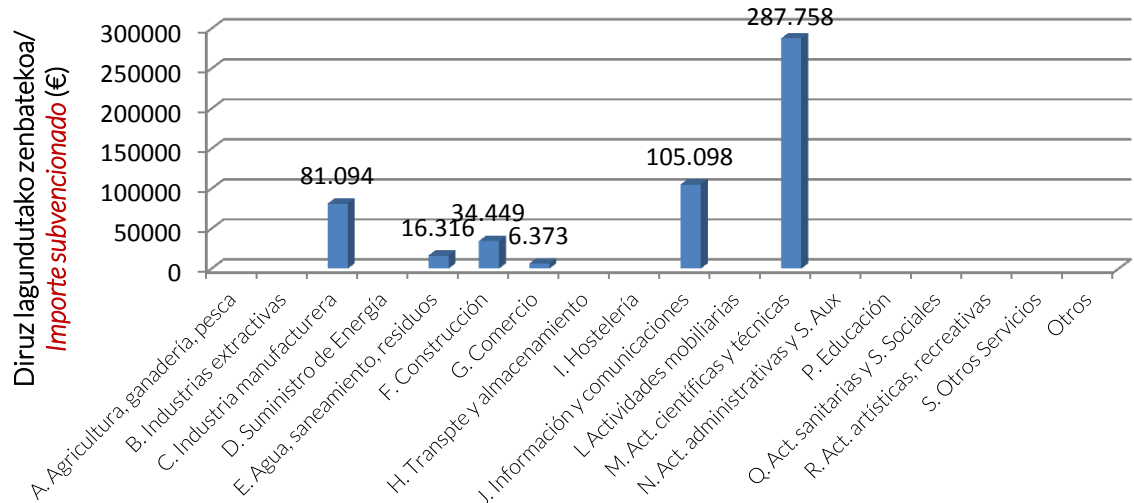

Diruz lagundutako zenbatekoa enpresaren jarduera kontuan izanda / *Importe subvencionado por actividad de la empresa*