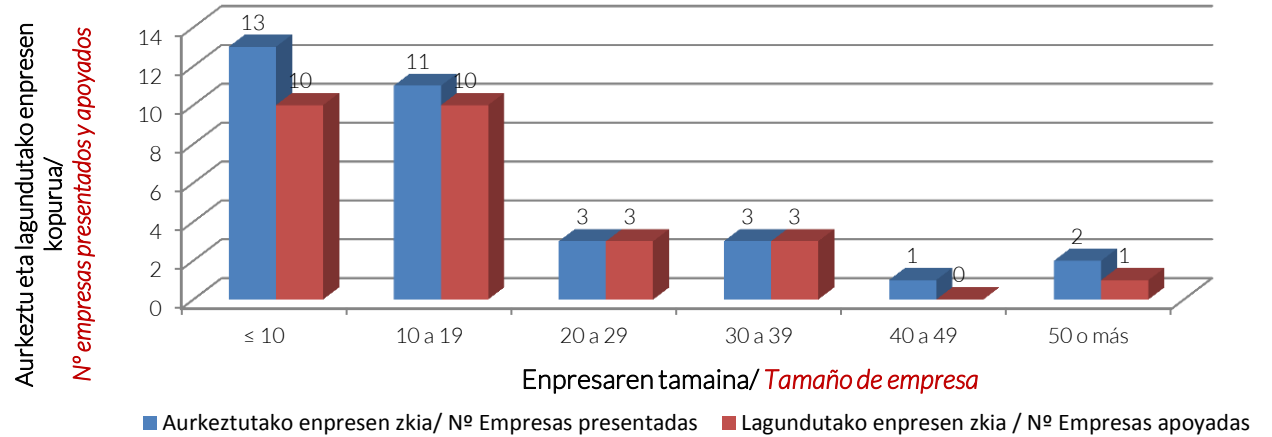

LAGUNDUTAKO ENPRESEN TAMAINA KONTUAN IZANDA / *EMPRESAS APOYADAS POR TAMAÑO*

Aurkeztu eta lagundutako enpresen kopurua tamaina kontuan izanda / *Nº de empresas presentadas y apoyadas por tamaño*