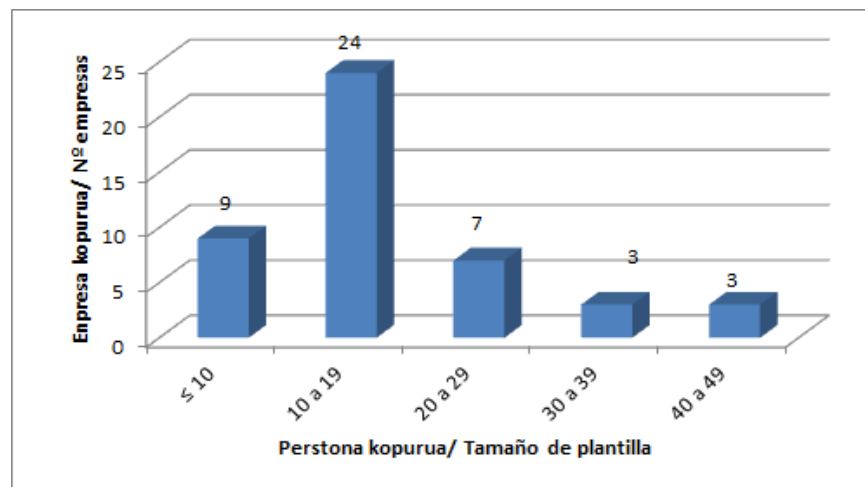

ENPRESAMOTA/ TIPO DE EMPRESA

LAGUNDUTAKO ENPRESAK TAMAINAREN ARABERA / *EMPRESAS APOYADAS POR TAMAÑO*

Lagundutako enpresen kopurua
tamainaren arabera/ *Nº de*
empresas apoyadas por su tamaño