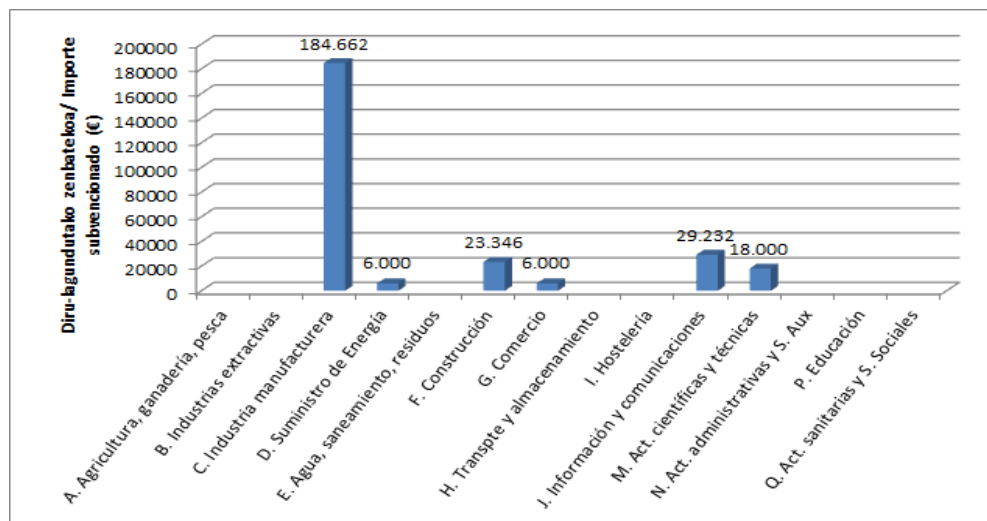

Aurkeztutako eskabideak/ <i>Solicitudes presentadas:</i>	49
Lagundutako eskabideak/ <i>Solicitudes apoyadas:</i>	46
Diru-laguntza osoa/ <i>Subvención total:</i>	267.240 €
Batezbesteko diru-laguntza/ <i>Subvención media:</i>	5.809 €

ENPRESAMOTA/ TIPO DE EMPRESA

LAGUNDUTAKO ENPRESAK TAMAINAREN ARABERA / *EMPRESAS APOYADAS POR TAMAÑO*

Lagundutako enpresen kopurua
tamainaren arabera/ *Nº de*
empresas apoyadas por su tamaño

Diru-lagundutako zenbatekoa
enpresaren tamainaren arabera/
Importe subvencionado por tamaño
de la empresa

LAGUNDUTAKO ENPRESAK JARDUERAREN ARABERA/ *EMPRESAS APOYADAS POR ACTIVIDAD*

Lagundutako enpresa kopurua
jardueraren arabera/ *Nº de*
empresas apoyadas por actividad

Diru-lagundutako zenbatekoa
jardueraren arabera/ *Importe*
subvencionado por actividad