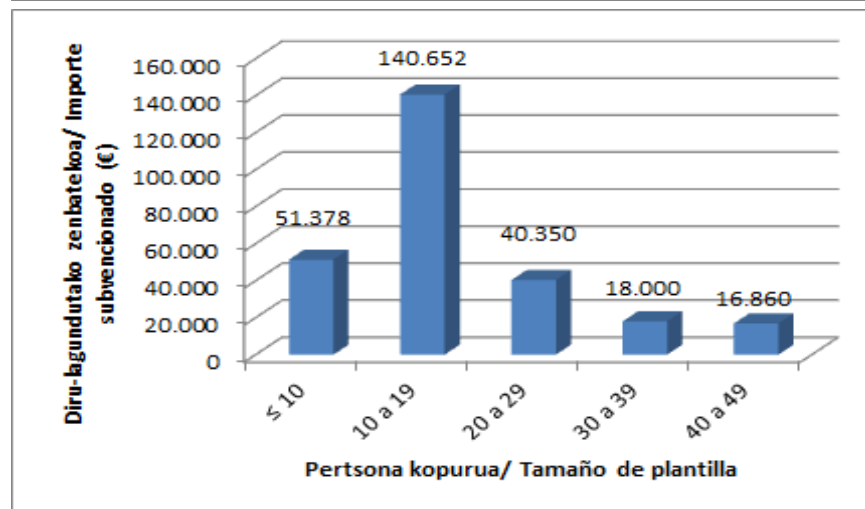

Aurkeztutako eskabideak/ <i>Solicitudes presentadas:</i>	49
Lagundutako eskabideak/ <i>Solicitudes apoyadas:</i>	46
Diru-laguntza osoa/ <i>Subvención total:</i>	267.240 €
Batezbesteko diru-laguntza/ <i>Subvención media:</i>	5.809 €

ENPRESAMOTA/ TIPO DE EMPRESA

LAGUNDUTAKO ENPRESAK TAMAINAREN ARABERA / *EMPRESAS APOYADAS POR TAMAÑO*

Lagundutako enpresen kopurua
tamainaren arabera/ *Nº de*
empresas apoyadas por su tamaño

Diru-lagundutako zenbatekoa
enpresaren tamainaren arabera/
Importe subvencionado por tamaño
de la empresa