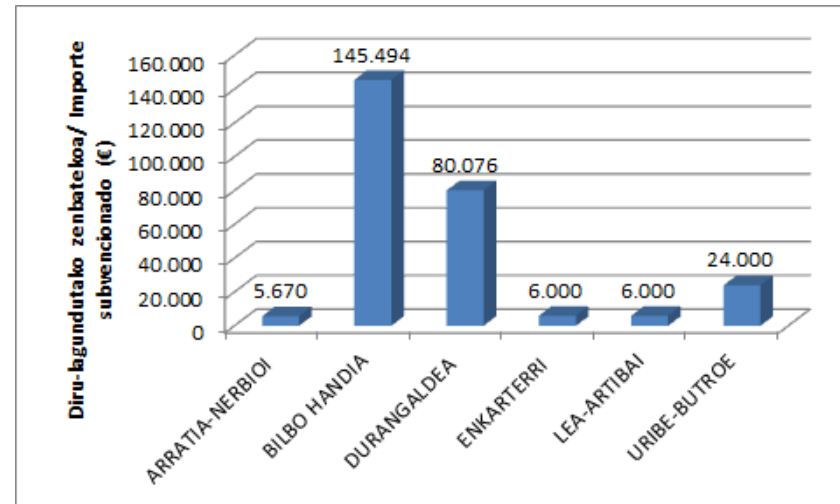

Aurkeztutako eskabideak/ <i>Solicitudes presentadas:</i>	49
Lagundutako eskabideak/ <i>Solicitudes apoyadas:</i>	46
Diru-laguntza osoa/ <i>Subvención total:</i>	267.240 €
Batezbesteko diru-laguntza/ <i>Subvención media:</i>	5.809 €

ENPRESAMOTA/ TIPO DE EMPRESA

LAGUNDUTAKO ENPRESAK TAMAINAREN ARABERA / *EMPRESAS APOYADAS POR TAMAÑO*

Lagundutako enpresen kopurua
tamainaren arabera/ *Nº de*
empresas apoyadas por su tamaño

Diru-lagundutako zenbatekoa
enpresaren tamainaren arabera/
Importe subvencionado por tamaño
de la empresa

LAGUNDUTAKO ENPRESAK JARDUERAREN ARABERA/ *EMPRESAS APOYADAS POR ACTIVIDAD*

Lagundutako enpresa kopurua
jardueraren arabera/ *Nº de*
empresas apoyadas por actividad

Diru-lagundutako zenbatekoa
jardueraren arabera/ *Importe*
subvencionado por actividad

LAGUNDUTAKO ENPRESAK ESKUALDEAREN ARABERA/ *ENTIDADES APOYADAS POR COMARCA*

Lagundutako enpresen kopurua eskualdearen arabera/ *Nº de empresas apoyadas por comarca*

Diru-lagundutako zenbatekoa eskualdearen arabera/ *Importe subvencionado por comarca*