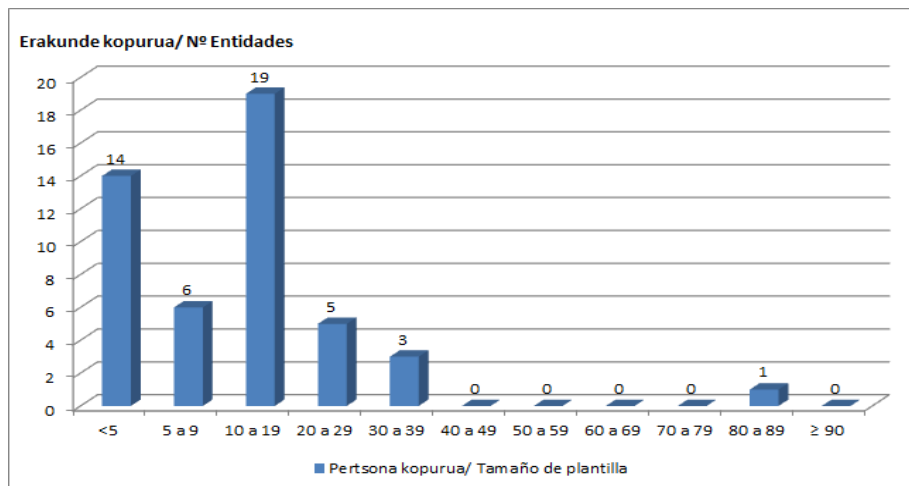

PROIEKTU MOTA/ TIPO DE PROYECTOS

LAGUNDUTAKO ESKABIDEAK ENPRESA PARTE-HARTZAILEEN KOPURUAREN ARABERA / *SOLICITUDES APOYADAS POR NÚMERO DE EMPRESAS PARCIPITANTES*

Enpresa kopurua proiektuko/ N° empresas proyecto	Eskabide kopurua/ N° Solicitudes	Lagundutako proiektu kopurua/ N° Proyectos Apoyados	Diru lagundutako zenbatekoa/ Importe subvencionado	Diru-laguntza proiektuko/ Subv. por proyecto
3 enpresa parte-hartzaile/ 3 empresas participantes	10	7	213.844,15	30.549,16
4 enpresa parte-hartzaile/ 4 empresas participantes	3	3	108.613,17	36.204,39
5 enpresa parte-hartzaile/ 5 empresas participantes	0	0	-	-
6 enpresa parte-hartzaile/ 6 empresas participantes	1	1	26.597,42	26.597,42
7 enpresa parte-hartzaile/ 7 empresas participantes	0	0	-	-
8 enpresa parte-hartzaile/ 8 empresas participantes	0	0	-	-
9 enpresa parte-hartzaile/ 9 empresas participantes	1	1	50.049,16	50.049,16
Guztira/ Total	15	12	399.103,90	33.258,66

ERAKUNDE MOTA/ **TIPO DE ENTIDAD**

LAGUNDUTAKO ERAKUNDEAK TAMAINAREN ARABERA / *ENTIDADES APOYADAS POR TAMAÑO*

Lagundutako erakundeen kopurua
tamainaren arabera/ *Nº de*
entidades apoyadas por su tamaño