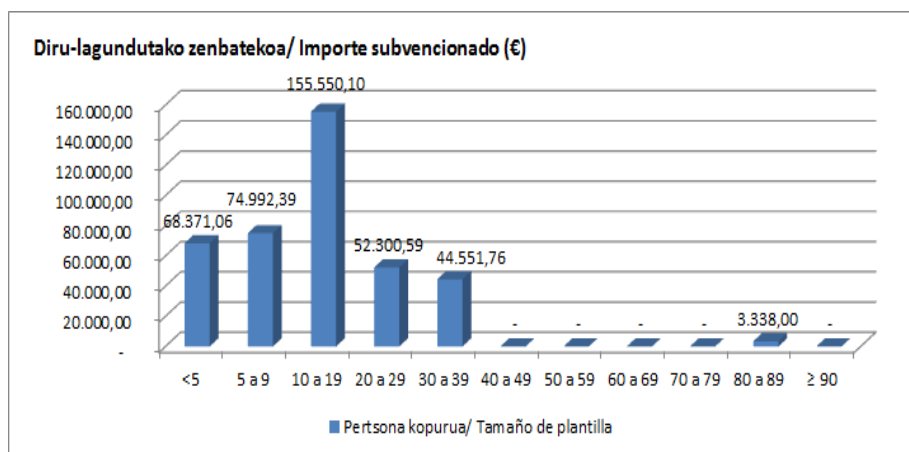

Diru-lagundutako zenbatekoa
erakundearen tamainaren arabera/
Importe subvencionado por tamaño
de la entidad