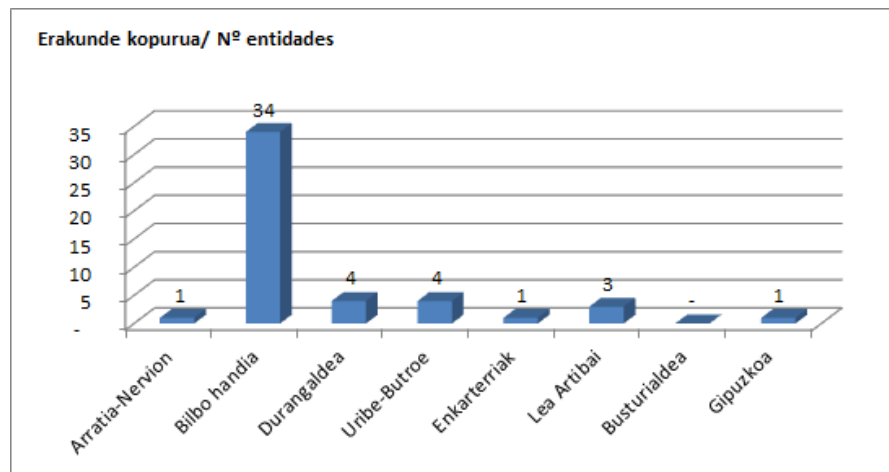

LAGUNDUTAKO ERAKUNDEAK ESKUALDEAREN EDO LURRALDEAREN ARABERA/ *ENTIDADES APOYADAS POR COMARCA O TERRITORIO*

Lagundutako erakundeen kopurua eskualdearen arabera/ *Nº de entidades apoyadas por comarca*