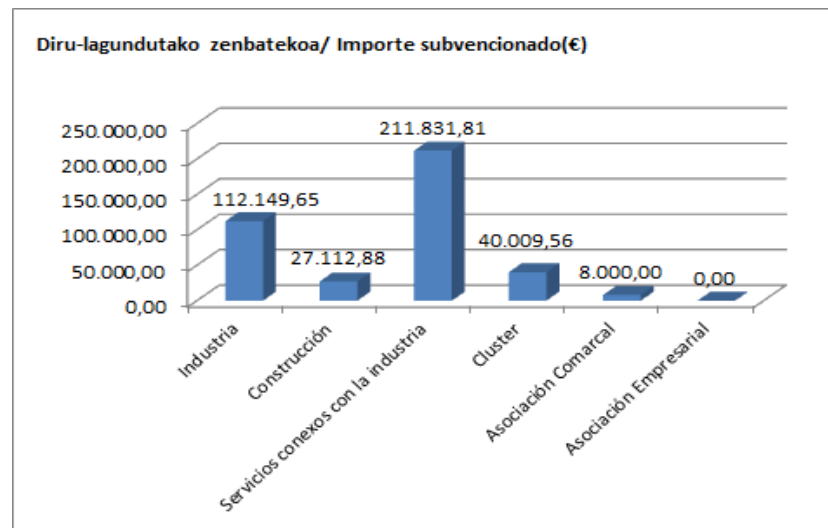

Diru-lagundutako zenbatekoa
jardueraren arabera/ *Importe*
subvencionado por actividad