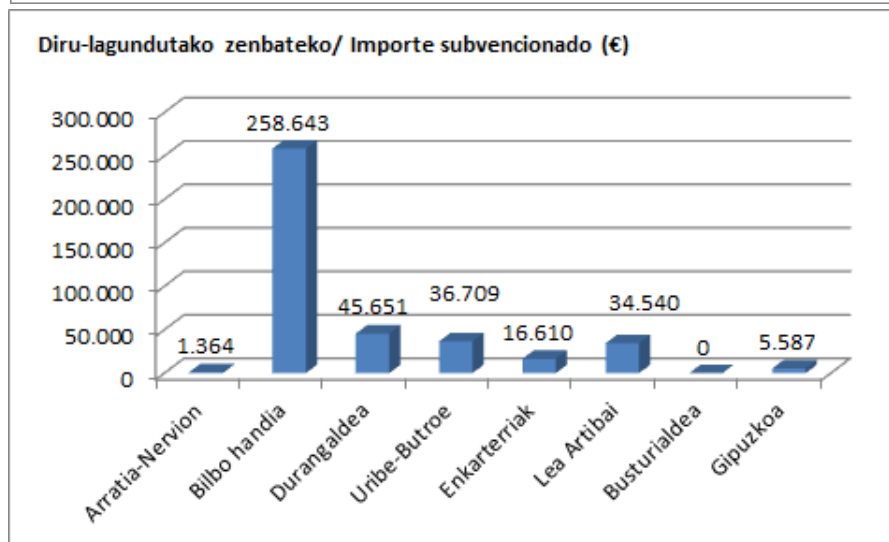

Diru-lagundutako zenbatekoa eskualdearen arabera/ *Importe subvencionado por comarca*