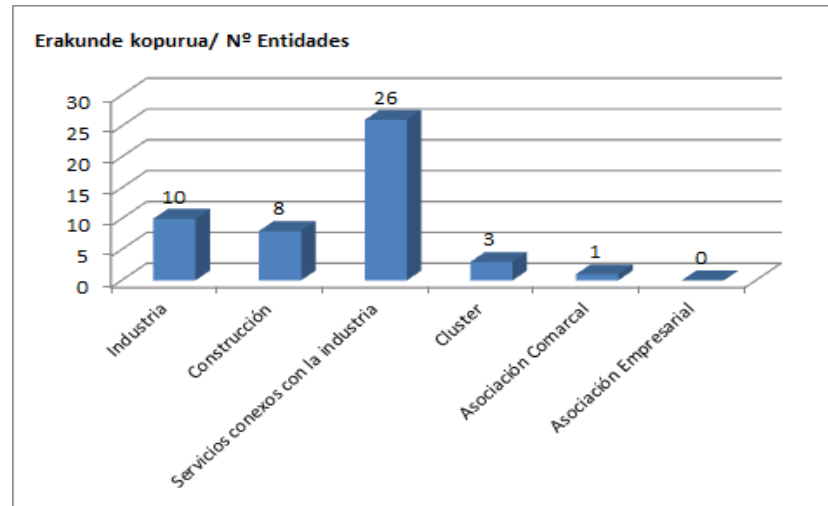

PROIEKTU MOTA/ TIPO DE PROYECTOS

LAGUNDUTAKO ESKABIDEAK ENPRESA PARTE-HARTZAILEEN KOPURUAREN ARABERA / *SOLICITUDES APOYADAS POR NÚMERO DE EMPRESAS PARCIPITANTES*

Enpresa kopurua proiektuko/ N° empresas proyecto	Eskabide kopurua/ N° Solicitudes	Lagundutako proiektu kopurua/ N° Proyectos Apoyados	Diru lagundutako zenbatekoa/ Importe subvencionado	Diru-laguntza proiektuko/ Subv. por proyecto
3 enpresa parte-hartzaile/ 3 empresas participantes	10	7	213.844,15	30.549,16
4 enpresa parte-hartzaile/ 4 empresas participantes	3	3	108.613,17	36.204,39
5 enpresa parte-hartzaile/ 5 empresas participantes	0	0	-	-
6 enpresa parte-hartzaile/ 6 empresas participantes	1	1	26.597,42	26.597,42
7 enpresa parte-hartzaile/ 7 empresas participantes	0	0	-	-
8 enpresa parte-hartzaile/ 8 empresas participantes	0	0	-	-
9 enpresa parte-hartzaile/ 9 empresas participantes	1	1	50.049,16	50.049,16
Guztira/ Total	15	12	399.103,90	33.258,66

ERAKUNDE MOTA/ **TIPO DE ENTIDAD**

LAGUNDUTAKO ERAKUNDEAK TAMAINAREN ARABERA / *ENTIDADES APOYADAS POR TAMAÑO*

Lagundutako erakundeen kopurua
tamainaren arabera/ *Nº de*
entidades apoyadas por su tamaño

Diru-lagundutako zenbatekoa
erakundearen tamainaren arabera/
Importe subvencionado por tamaño
de la entidad

LAGUNDUTAKO ERAKUNDEAK JARDUERAREN ARABERA/ *ENTIDADES APOYADAS POR ACTIVIDAD*

Lagundutako erakunde kopurua
jardueraren arabera/ *Nº de*
entidades apoyadas por actividad