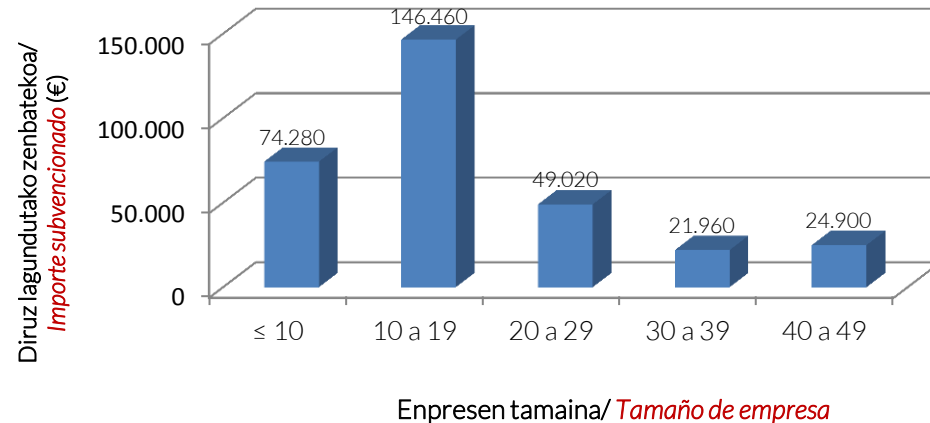

Diru-lagundutako zenbatekoa enpresaren tamaina kontuan izanda/ *Importe subvencionado por tamaño de empresa*