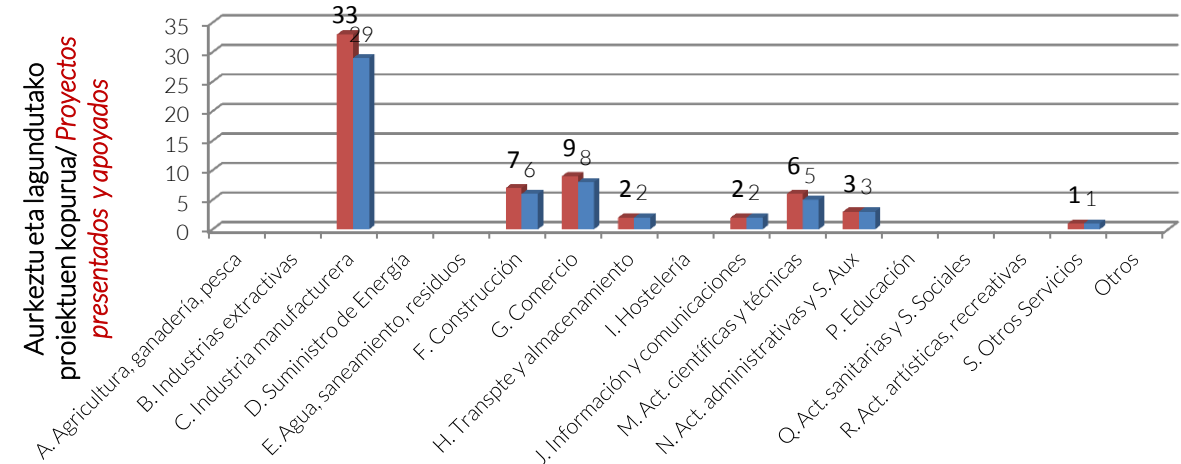

LAGUNDUTAKO PROIEKTUAK ENPRESAREN JARDUERA KONTUAN IZANDA/ *PROYECTOS APOYADOS POR ACTIVIDAD*

Aurkeztu eta lagundutako proiektuen kopurua enpresaren jarduera kontuan izanda/ *Nº de proyectos presentados y apoyados por actividad de la empresa*