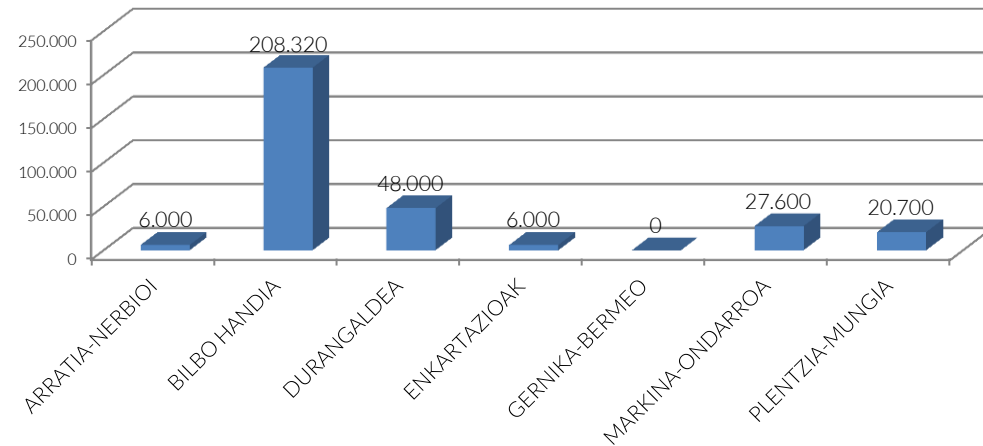

Aurkeztu eta lagundutako proiektuen kopurua enpresaren jarduera kontuan izanda/ *Nº de proyectos presentados y apoyados por actividad de la empresa*

Diruz lagundutako zenbatekoa enpresaren jarduera kontuan izanda/ *Importe subvencionado por actividad de la empresa*

LAGUNDUTAKO PROIEKTUAK ESKUALDEA KONTUAN IZANDA/ *PROYECTOS APOYADOS POR COMARCA*

Aurkeztu eta lagundutako proiektuen kopurua eskualdea kontuan izanda/ *Nº de proyectos presentados y apoyados por comarca*

Aurkeztu eta lagundutako proiektuen kopurua/ *Proyectos presentados y estimadas*

Diruz lagundutako zenbatekoa eskualdea kontuan izanda/ *Importe subvencionado por comarca*

Diruz lagundutako zenbatekoa/ *Importe subvencionado (€)*