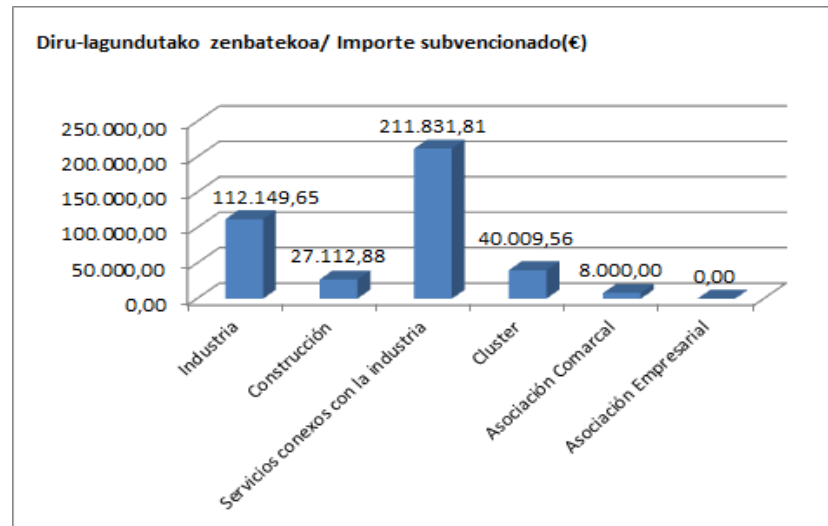

Diru-lagundutako zenbatekoa
jardueraren arabera/ *Importe*
subvencionado por actividad