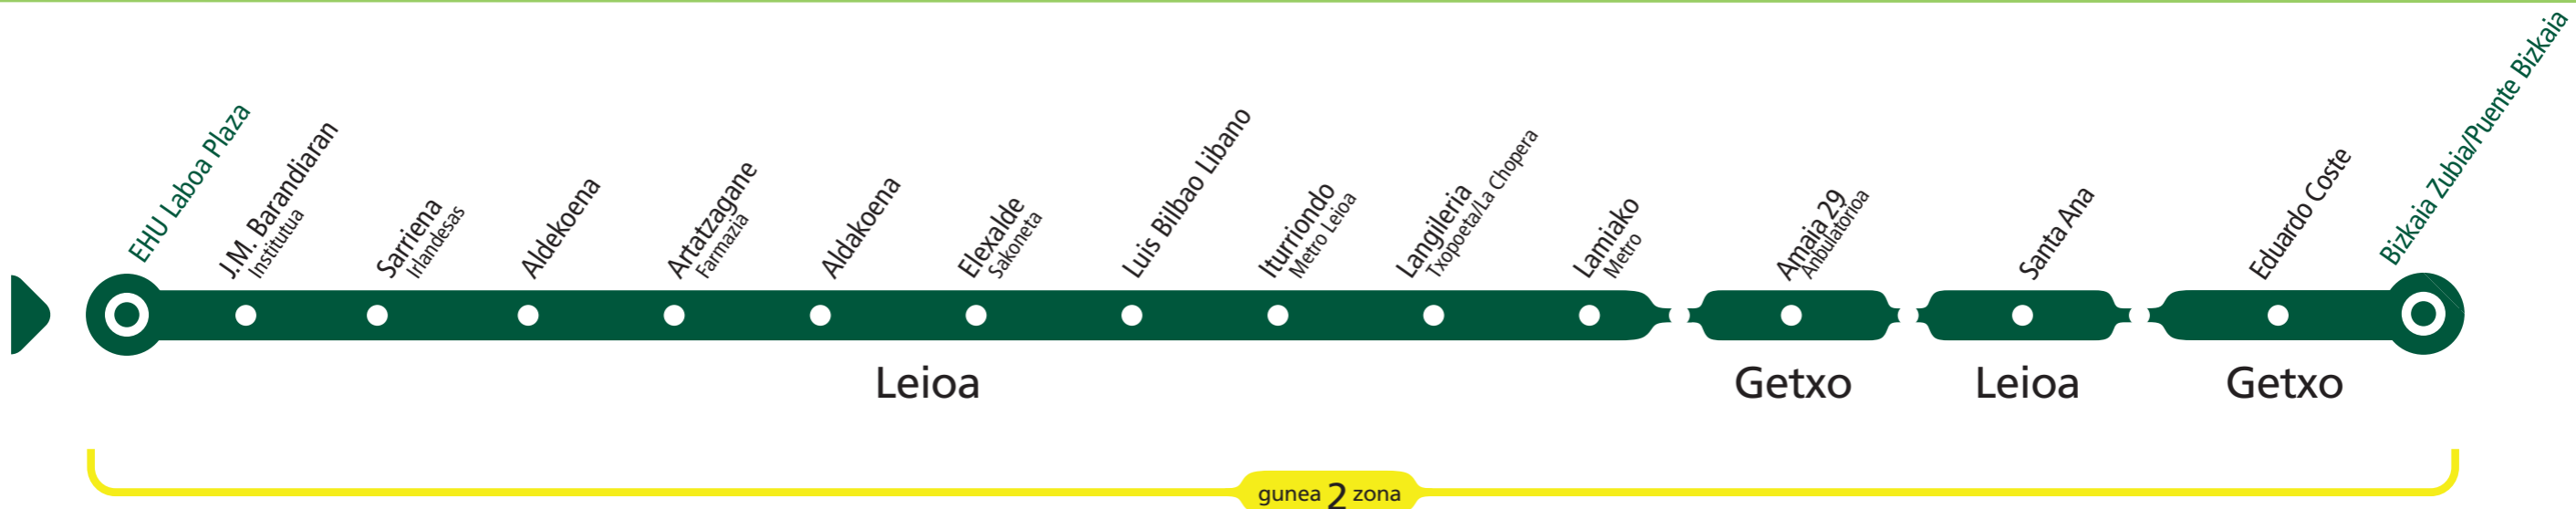

# A 2161

## UPV/EHU - Bizkaia Zubia/Puente Colgante

EHUtik irteerak Salidas de UPV	
Eskola-egunetan Lectivos	07:40 07:55 08:15 08:40 08:55 09:15 09:35 10:05 10:35 11:05
	11:35 12:05 12:35 13:05 13:35 14:05 14:35 15:05 15:35 16:05
	16:35 17:05 17:35 18:05 18:35 19:05 19:35 20:05 20:35 21:35
Larunbatetan Sábados	07:35 → 21:35
	1h
Jaiegunetan Festivos	09:35 → 21:35
	1h