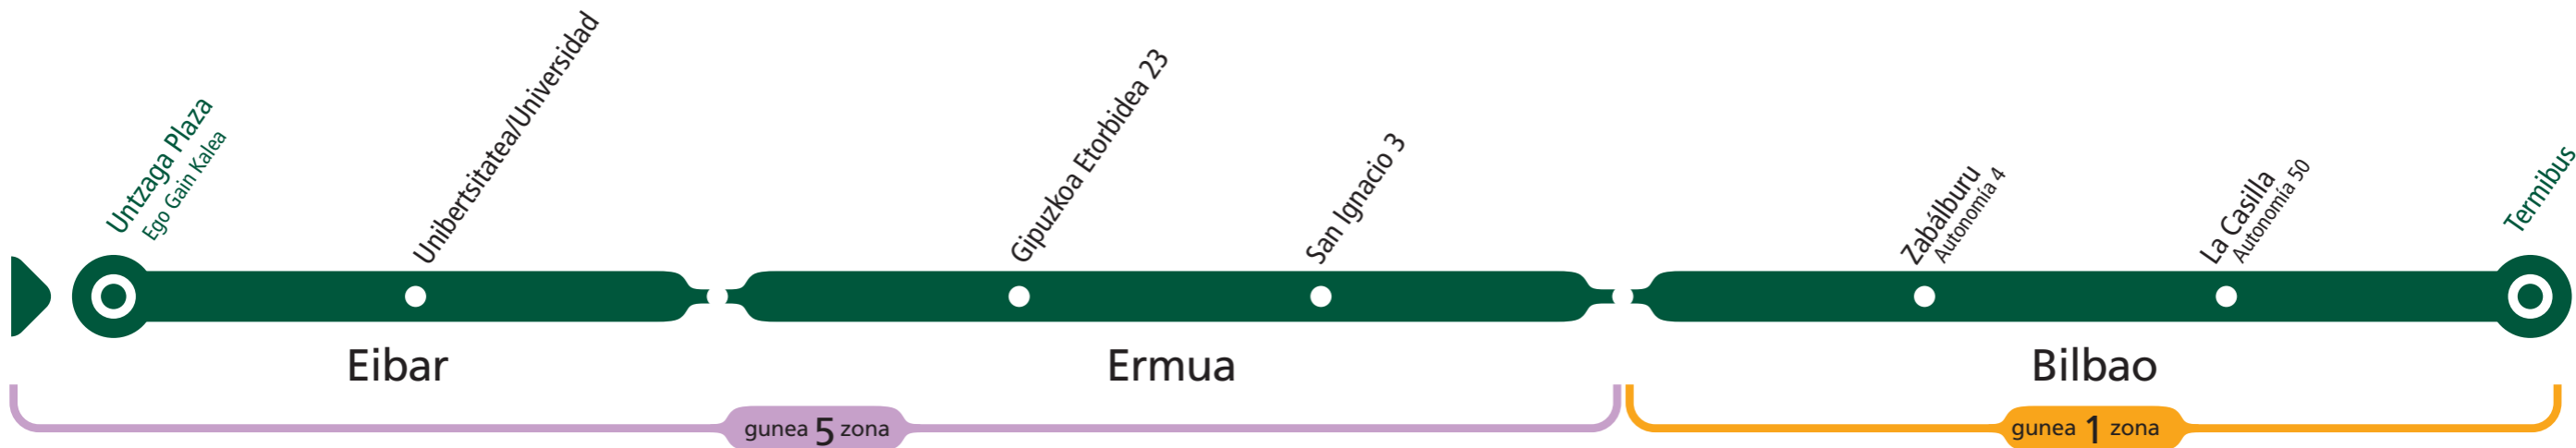

A 3926

EIBAR - ERMUA - BILBAO (Autopista)

Eibartik irteerak Salidas de Eibar

Lanegunetan Laborables	06:40 → 20:40 1h
Larunbatetan Sábados	07:40 → 21:40
Jaiegunetan Festivos	1h

Oharrak Notas

Astelehenetik ostiralera:
De lunes a viernes:

Eibarretik 06:40 eta 07:40 irteten diren zerbitzuak zuzenak dira (ez dira Ermutik pasatzen)
Ermuatik irteten diren zerbitzu zuzenak: 06:50 07:50

Los servicios con salida de Eibar a las 06:40 y 07:40 son directos (no pasan por Ermua)
Salidas directas desde Ermua: 06:50 07:50