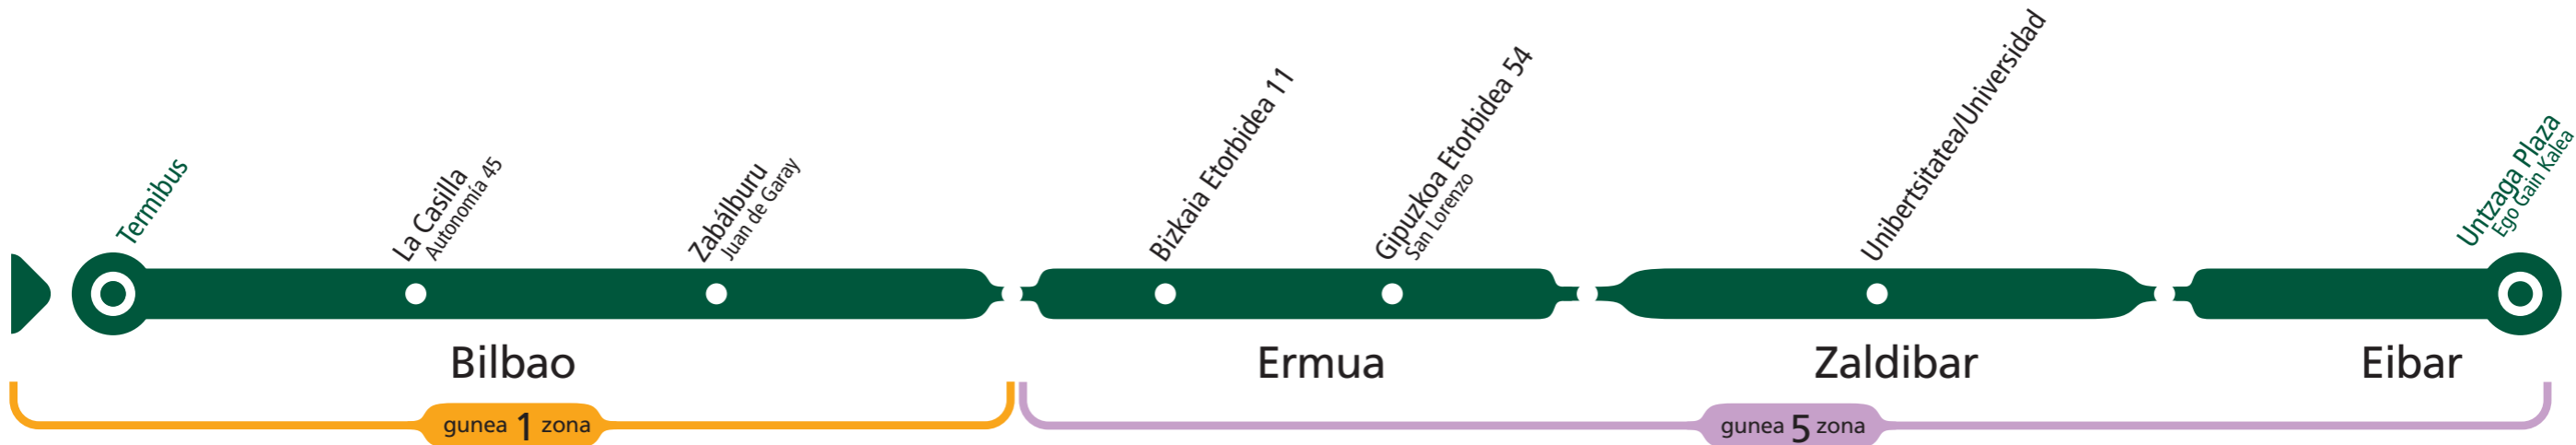

A 3926

BILBAO - ERMUA - EIBAR (Autopista)

Bilbotik irteerak Salidas de Bilbao

Lanegunetan Laborables	06:40 → 21:40 1h
Larunbatetan Sábados	07:40 → 21:40
Jaiegunetan Festivos	1h