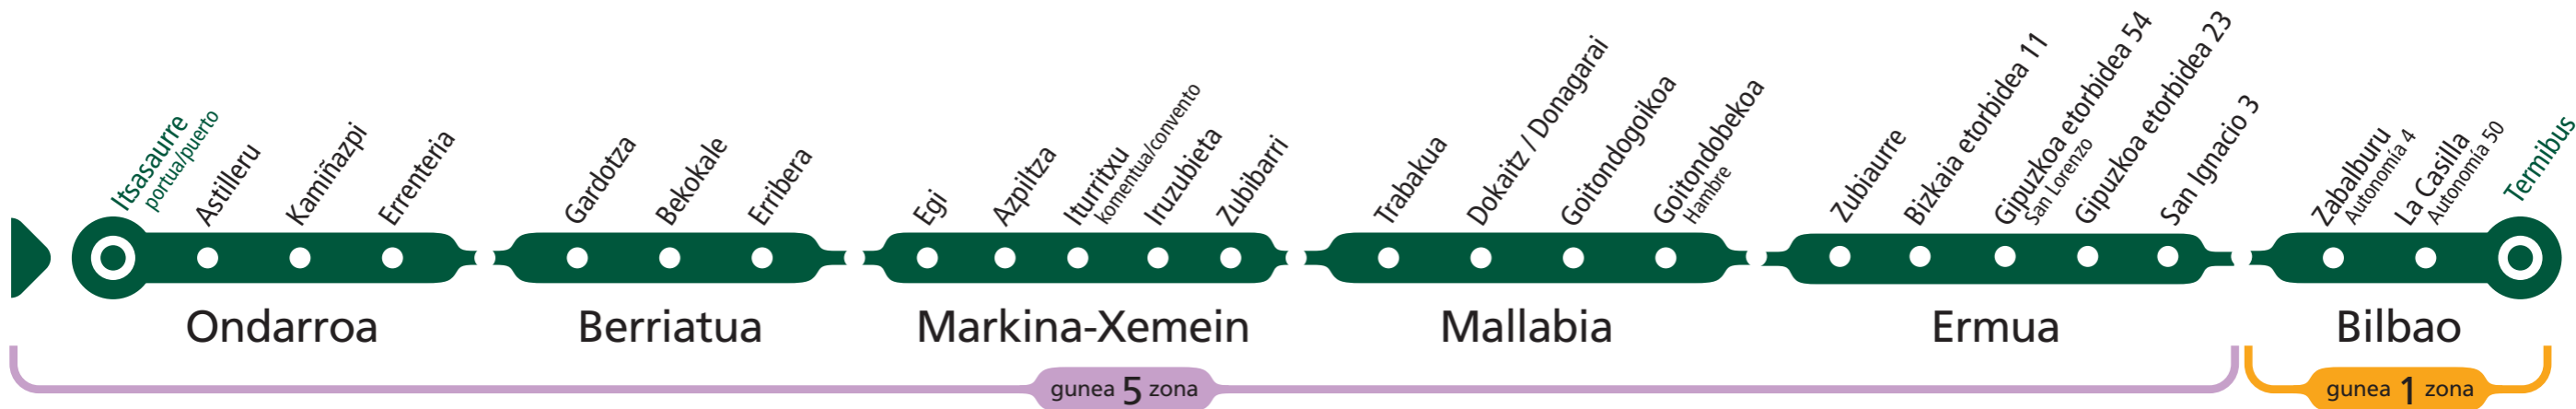

A 3916

ONDARROA - ERMUA - BILBAO (autopista)

Ondarroatik irteerak Salidas de Ondarroa

| | |
|------------------------|---------------|
| Lanegunetan Laborables | 05:40 → 19:40 |
| Larunbatetan Sábados | 1h |
| Jaiegunetan Festivos | 06:40 → 20:40 |
| | 1h |

Oharrak Notas

Larunbatetan 06:10ean Ondarrutik Bilbora zerbitzu bat dago.

Los sábados hay un servicio Ondarroa - Bilbao a las 06:10 h.

Mutrikutik irteerak Salidas de Mutriku

| | | |
|---|-------------------------------|--|
| Lanegunetan Laborables | 06:25 07:25 15:25 | Mutrikuko geldiguneak Paradas de Mutriku |
| Larunbatetan eta jaiegunetan Sábados y festivos | Zerbitzurik gabe Sin servicio | Mutriku Mijoa Industrialdea Saturraran |