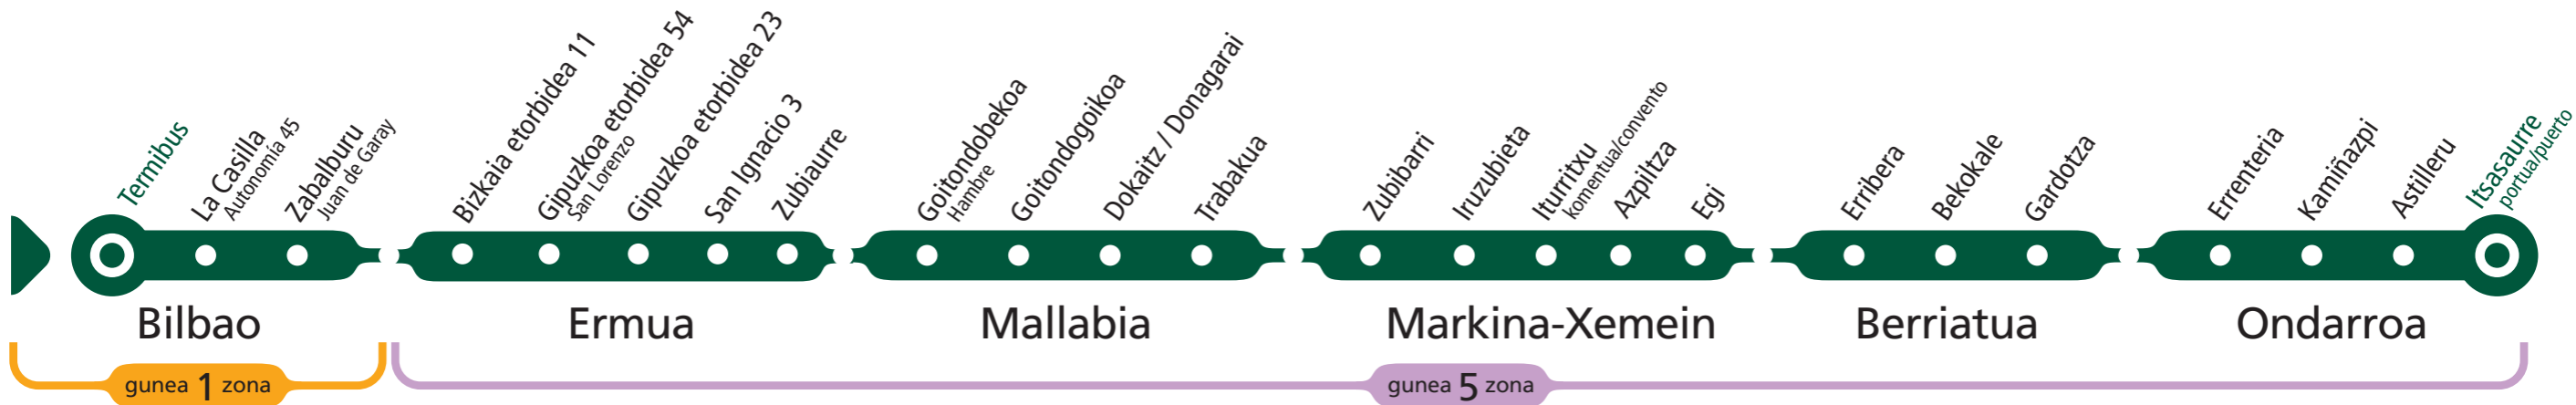

A 3916

BILBAO - ERMUA - ONDARROA (autopista)

Bilbotik irteerak Salidas de Bilbao

Lanegunetan Laborables	07:10 → 22:10
Larunbatetan Sábados	1h
Jaiegunetan Festivos	08:10 → 22:10
	1h

Oharrak Notas

Astelehenetik ostiralera
07:30etan zerbitzu bat dago Markinatik Ondarrura

De lunes a viernes a las 07:30 hay un servicio Markina - Ondarroa

Mutrikuraino A Mutriku

Lanegunetan Laborables	14:10 18:10 20:10	Mutrikuko geldiguneak Paradas de Mutriku
Larunbatetan eta jaiegunetan Sábados y festivos	Zerbitzurik gabe Sin servicio	Saturraran Mijoa Industrialdea Mutriku