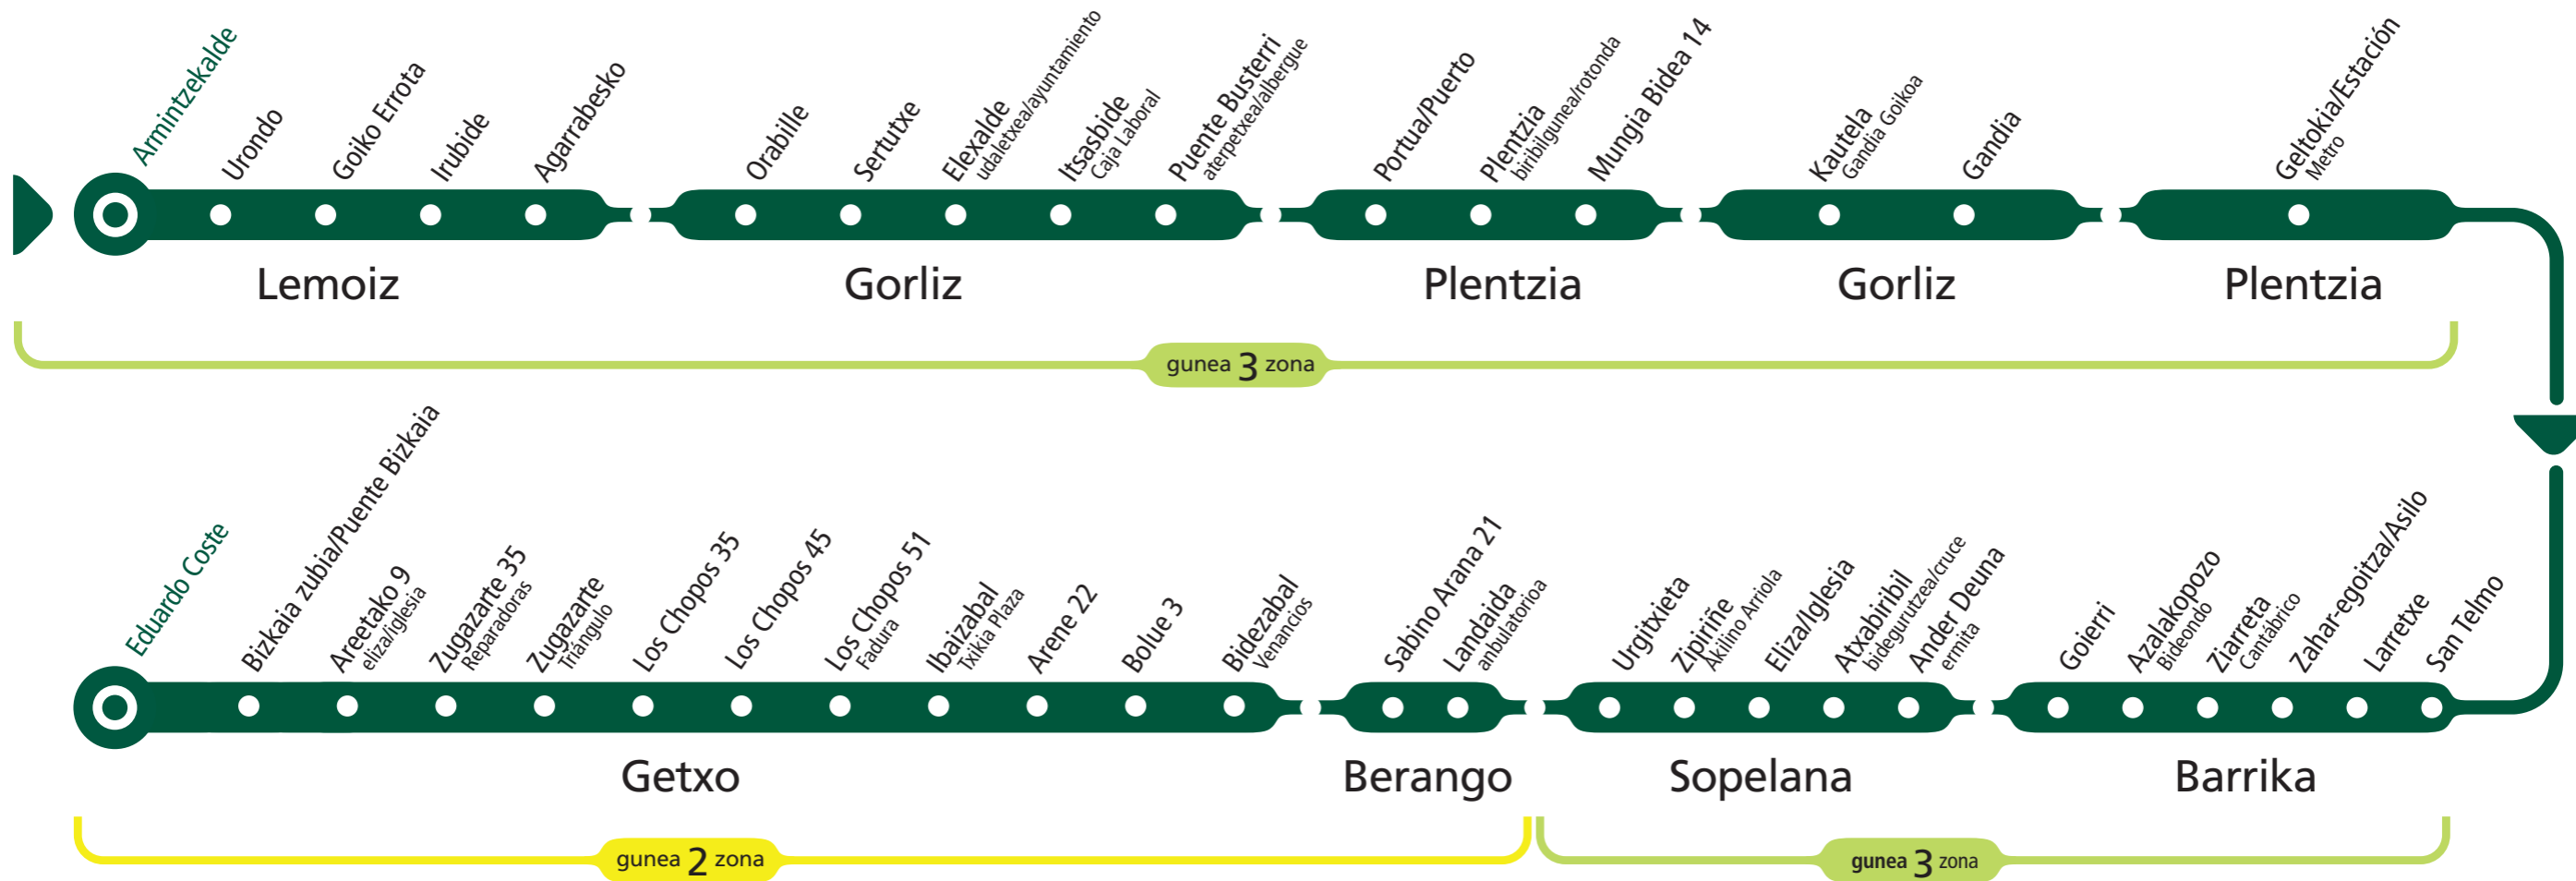

A 3451

Armintza - Areeta/Las Arenas

Armintzatik irteerak Salidas de Armintza	
Lanegunetan Laborables	06:30 → 21:30 1 h
Larunbatetan Sábados	07:30 → 21:30
Jaiegunetan Festivos	1 h

Oharrak Notas	
Jarraian aipatzen diren zerbitzuak 10 minutu lehenago igaroko dira Andrakatik: Astelehenetik ostiralera: 07:30, 09:30, 15:30, 16:30, 21:30 Larunbat eta jaiegunetan: 09:30, 16:30, 21:30	Los siguientes servicios pasaran unos 10 minutos antes por Andraka: De lunes a viernes: 07:30, 09:30, 15:30, 16:30, 21:30 Sabados y festivos: 09:30, 16:30, 21:30