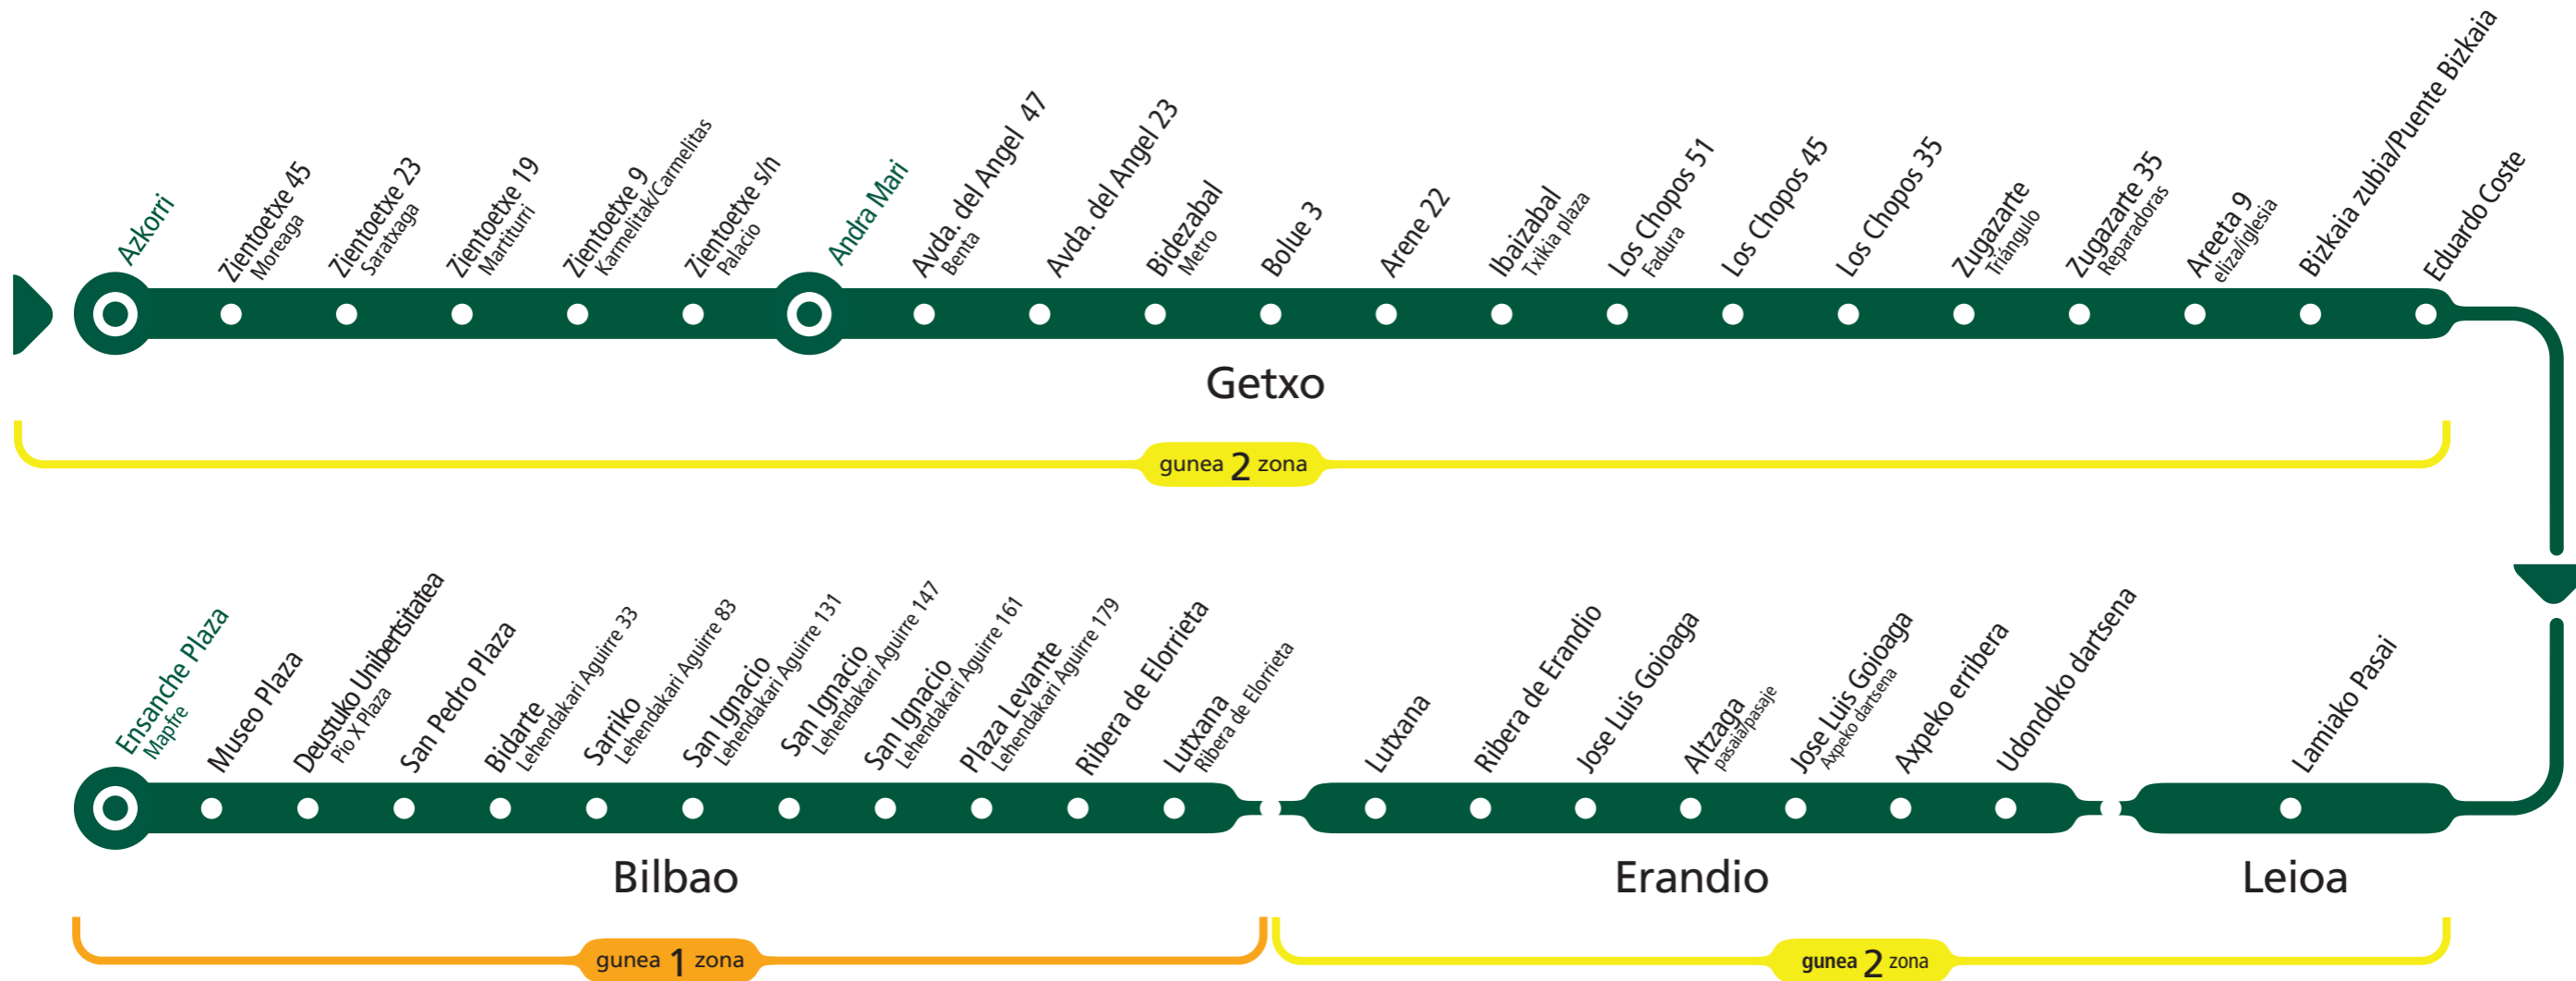

# A 3411

# GETXO - BILBAO

Getxotik Irteerak Salidas de Getxo		Azkorritik irteerak Salidas de Azkorri	
Lanegunetan Laborables	06:30	07:00 → 21:00	07:25 → 21:25
	Lehen zerbitzua Primer servicio	1h	
Larunbatetan Sábados	07:00 → 21:00		1h
Jaiegunetan Festivos	1h		

**Oharrak Notas**

Lanegunetan Leioatik Bilborainoko zerbitzua dago 06:35ean.  
Los laborables hay servicio de Leioa a Bilbao a las 06:35.