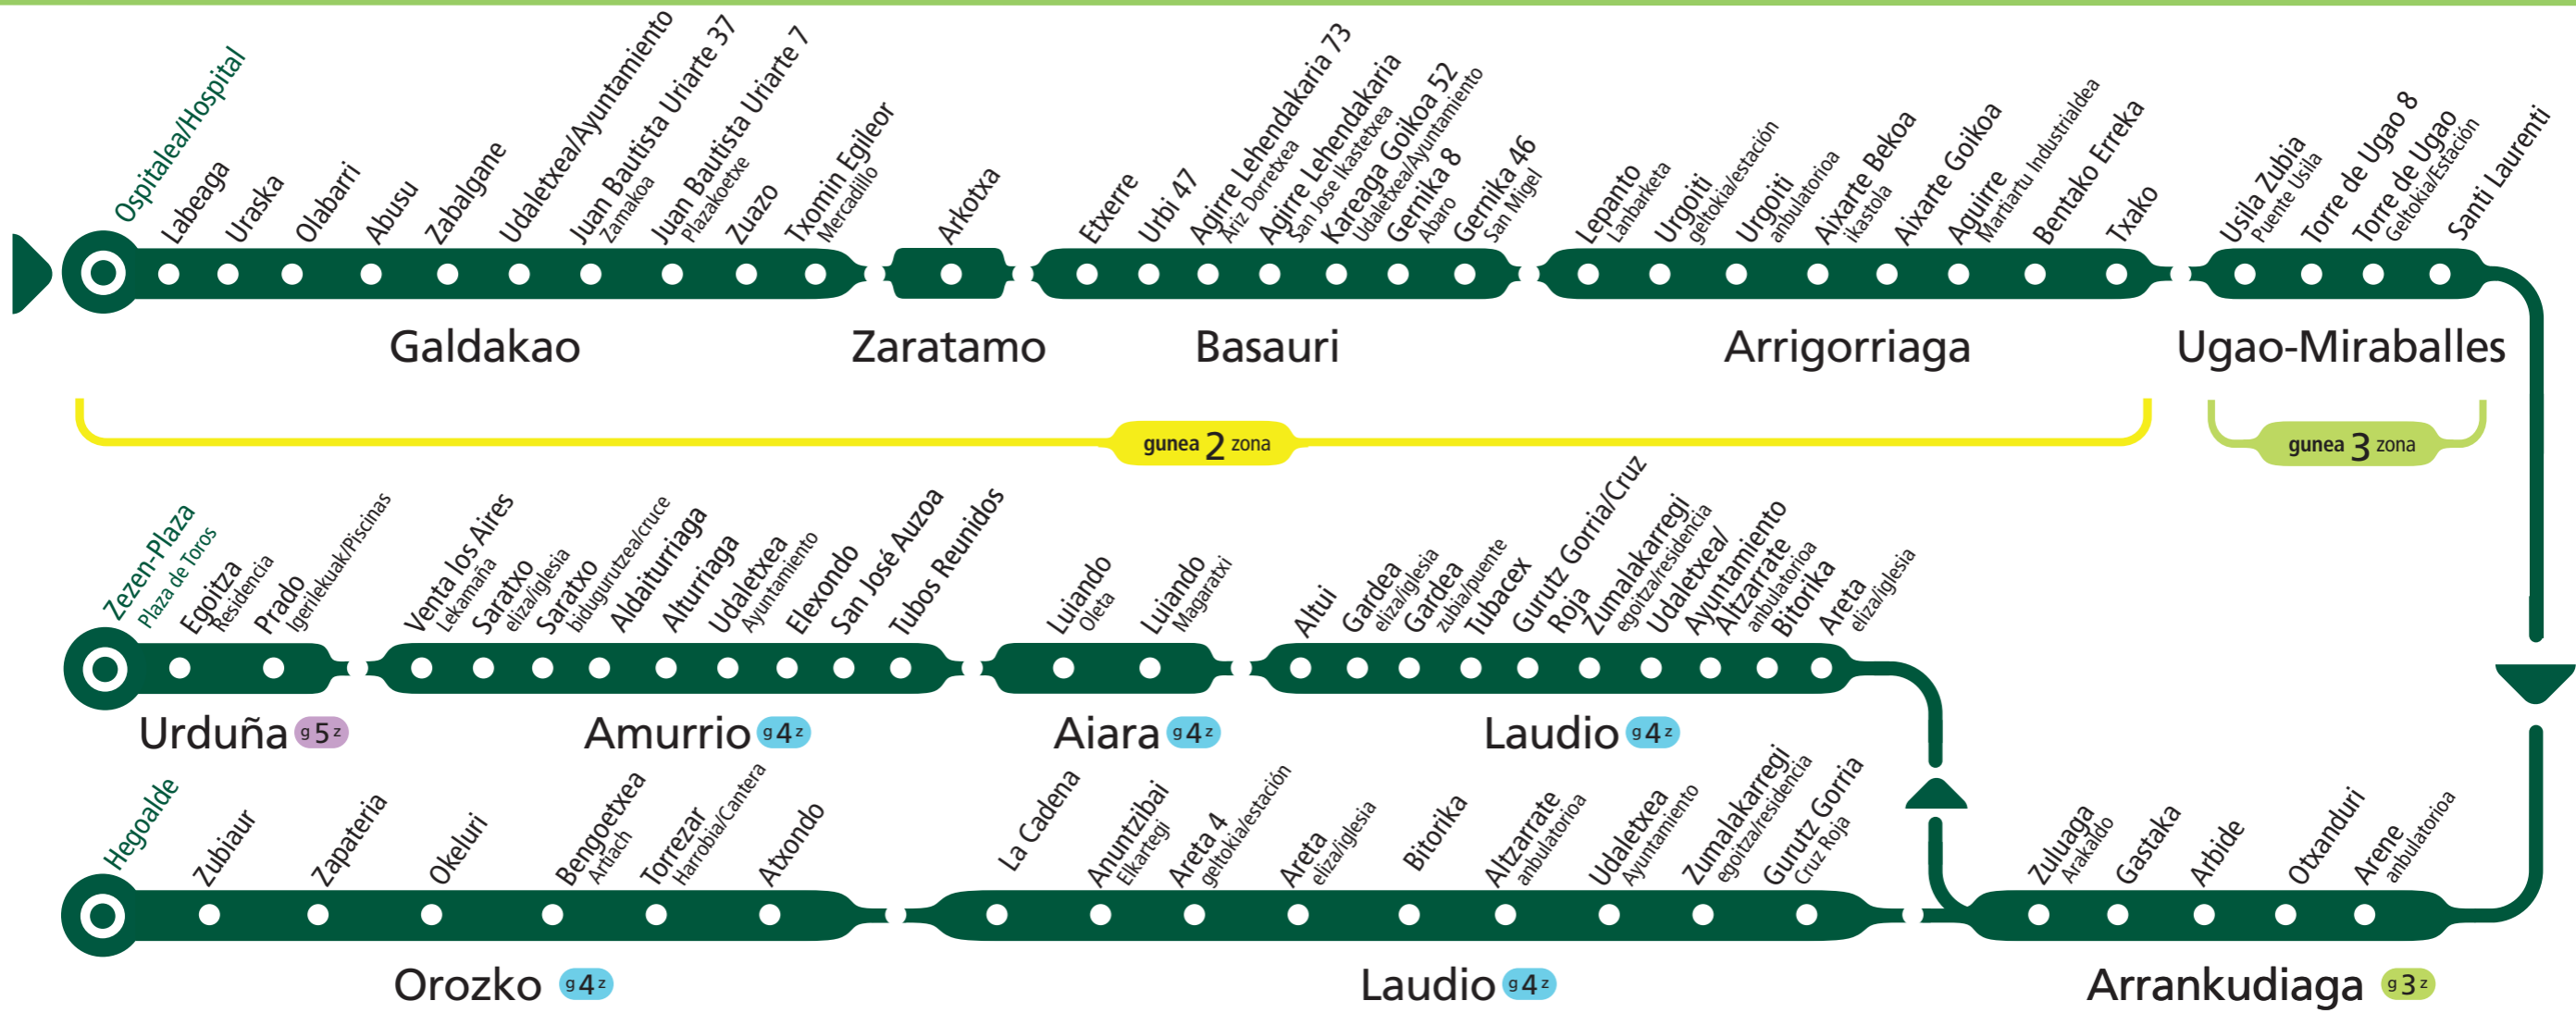

# A 3641

## Hospital Galdakao Ospitalea - ARRIGORRIAGA - Nerbioi Garaia/Alto Nervión

Salidas de / Nondik	A / Nora	A / Nora	A / Nora
<b>Hospital</b>	<b>Arrigorriaga</b>	<b>Orozko</b>	<b>Urduña</b>
<b>Lanegunetan Laborables</b>	<b>06:25 → 22:55</b>	<b>06:25*</b> <b>08:25</b> <b>10:25</b>	<b>07:25</b> <b>09:25</b> <b>11:25</b>
<b>Larunbatetan Sábados</b>	<b>30 min</b>	<b>12:25</b> <b>13:25</b> <b>14:25</b>	<b>15:25</b> <b>16:25</b> <b>19:25</b>
<b>Jaiegunetan Festivos</b>	<b>06:55</b> <b>07:55</b> <b>08:55 → 22:55</b>	<b>17:25</b> <b>18:25</b> <b>21:25</b>	<b>20:25</b>
	<b>30 min</b>	Ez dago zerbitzu zuzenik No hay servicio directo	Ez dago zerbitzu zuzenik No hay servicio directo

Oharrak Notas	A / Nora	A / Nora
<b>Irteerak/Salidas Areta-Orozko</b>	<b>Orozko</b>	<b>Urduña</b>
Astelehenetik ostiralera (lanegun direnean) De lunes a viernes laborable	06:25* Ibarraino heltzen da 06:25* Ilega hasta Ibarra 12:25eko eta 17:25eko zerbitzuak Uribiarteraino heltzen dira Los servicios de 12:25 y 17:25 llegan hasta Uribiarte 07:00etan, zerbitzu bat dago Laudiotik Orozkora Hay un servicio a las 07:00 desde Llodio a Orozko Jaiegunetan, erabiltzaileek A3641 linea hartu behar dute, eta Arrigorriaran A3613 lineara aldatu, Arrigorriaga baino urrunago joateko Los festivos, los usuarios deben coger la línea A3641 y trasladarse en Arrigorriaga con la línea A3613 para viajes más alejados de Arrigorriaga	07:55, 10:55, 13:55, 16:55, eta 19:55eko irteerak Urduñarako zerbitzuarekin konbinatzen dira Arrigorriagan, ordu hauetan: 08:40, 11:40, 14:40, 17:40 eta 20:40 Las salidas de 07:55, 10:55, 13:55, 16:55, y 19:55 combinan en Arrigorriaga con el servicio a Orduña a las 08:40, 11:40, 14:40, 17:40 y 20:40
Bilbotik datorren A3613 lineak egingo ditu irteera hauek Estas salidas se ofrecerán con la línea A3613 procedente de Bilbao	13:30   14:00   14:30   15:00 15:30   16:00   18:30   19:00 19:30   20:00   20:50*   21:50*	