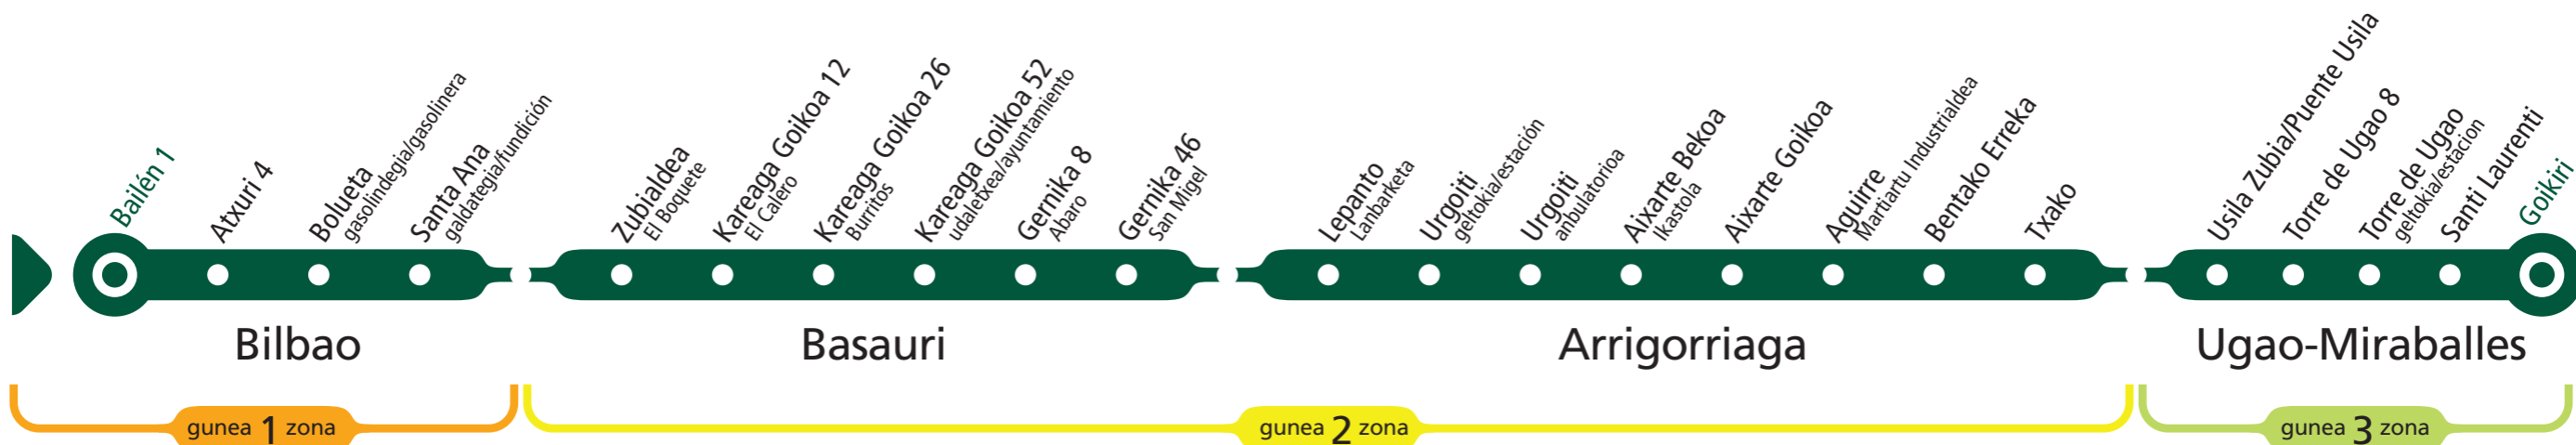

# A 3613

# BILBAO - UGAO MIRABALLES - OROZKO

Salidas de / Nondik	A / Nora	A / Nora	A / Nora	A / Nora
Bilbao	Orozko	Ugao	Ibarra	Uribiarte
Lanegunetan Laborables	06:50 → 20:50	05:50 → 21:20	08:50 14:50 18:50	07:50
	1h	30 min	Azken zerbitzua Último servicio	
Larunbatetan Sábados		06:20 → 21:20	30 min	Azken zerbitzua Último servicio
Jaiegunetan Festivos	07:35 → 21:35	07:35 → 21:35	07:35 14:35 18:35	08:35 13:35 17:35
	1h	1h		

Salidas de / Nondik	A / Nora
Areta Geltokia/Estación	Orozko
Astelehenetik ostiralera (lanegunetan direnean)	13:30 14:00 14:30 15:00 15:30 16:00 18:30 19:00 19:30 20:00 20:50+ 21:50+
De lunes a viernes laborables	+ Irteera hauek Bilbotik datorren A3613 linearekin egingo dira. Gainerako irteerak A3641 linearekin egingo dira + Estas salidas se darán con la línea A3613 procedente de Bilbao. El resto de salidas se realizarán con la línea A3641

Oharrak	Notas
5:50, 6:20tik 22:20ra irteerak, ordurik behin, Goikiriraino heltzen dira	Ugao (Laborables): las salidas de 5:50 y 6:20 a 22:20 cada hora llegan hasta Goikiri
Ugao (Larunbatetan): 6:20tik 22:20ra irteerak, ordurik behin, Goikiriraino heltzen dira	Ugao (Sábados): las salidas de 6:20 a 22:20 cada hora llegan hasta Goikiri