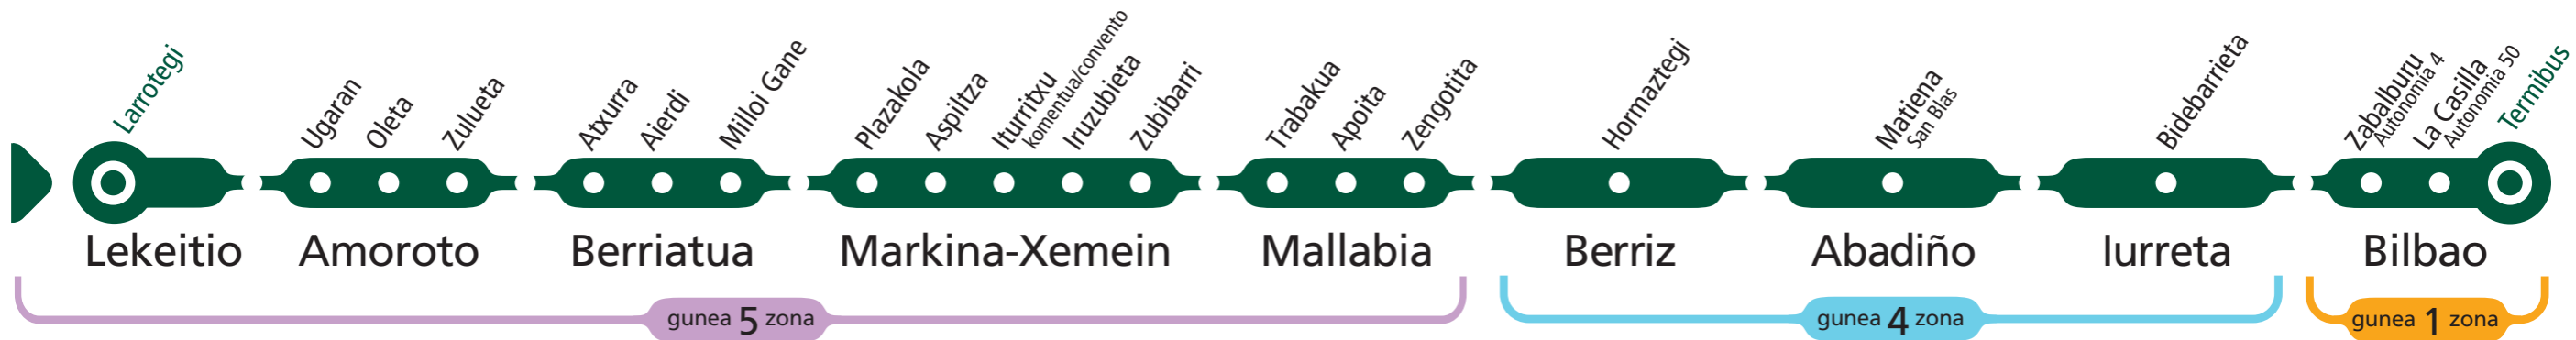

# A 3512

# LEKEITIO - BILBAO (Autopista)

## Oharrak Notas

Lanegunetan, 06:15ean Bilbo-Lekeitio arteko zuzeneko zerbitzua dago, Larrotegin (Lekeitio), Ugaran, Oletan, Zulueta (Amoroto), Atxurran, Aierdin, Milloi Ganen (Berriatua), Plazakolan (Markina-Xemein), Zabalburun (Autonomía 4), La Casillan (Autonomía 50) eta Termibusen (Bilbao) baino ez dira gelditzen

Los laborables, a las 06:15, hay servicio directo Lekeitio-Bilbao parando solamente en Larrotegi (Lekeitio), Ugaran, Oleta, Zulueta (Amoroto), Atxurra, Aierdi, Milloi Gane (Berriatua), Plazakola (Markina-Xemein), Zabalburu (Autonomía 4), La Casilla (Autonomía 50) y Termibus (Bilbao)