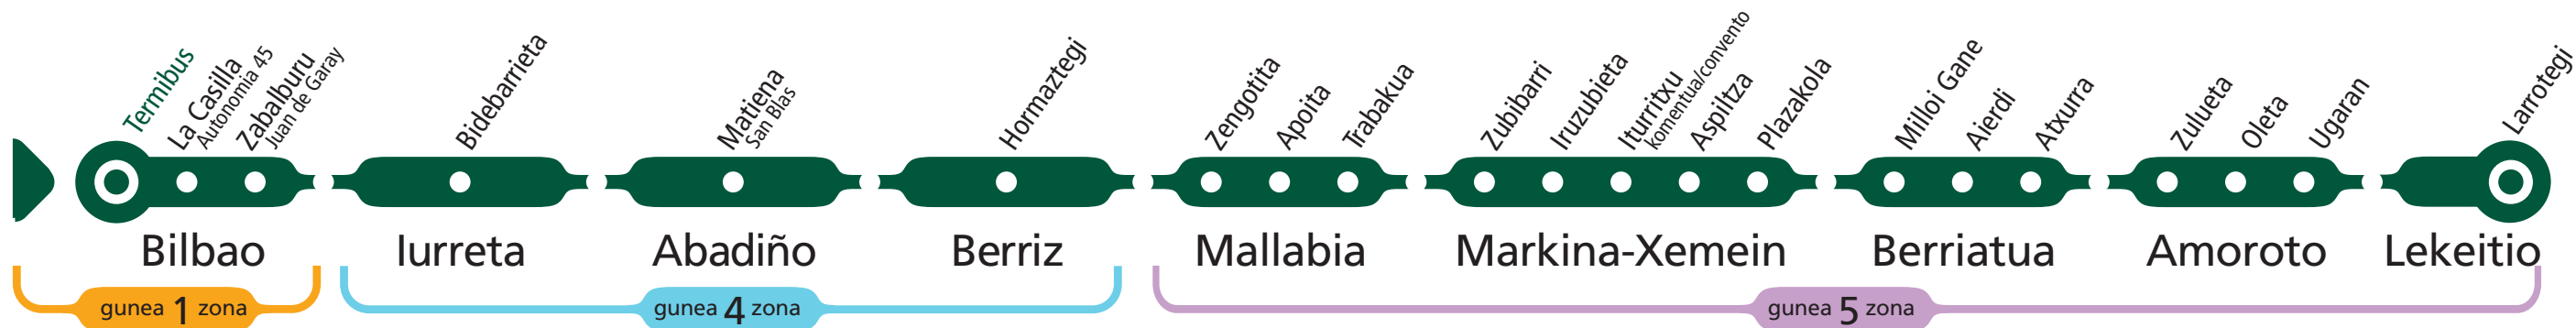

## BILBAO - LEKEITIO (Autopista)

### Bilbotik irteerak Salidas de Bilbao

	06:00	06:45 → 20:45	15:00
Lanegunetan Laborables			Zuzeneko zerbitzua Servicio directo
Larunbatetan Sábados	Lehen zerbitzua Primer servicio	1h	
Jaiegunetan Festivos		06:45 → 20:45 1h	

### Oharrak Notas

Lanegunetan, 15:00etan Bilbo-Lekeitio arteko zuzeneko zerbitzua dago, Termibusen, La Casillan (Autonomía 45), Zabalburun (Juan de Garay) (Bilbao), Plazakolan (Markina-Xemein), Milloi Ganen, Aierdin, Atxurran (Berriatua), Zuluetan, Oletan, Ugaran (Amoroto) eta Larrotegin (Lekeitio) baino ez dira gelditzen

Los laborables, a las 15:00, hay servicio directo Bilbao-Lekeitio parando solamente en Termibus, La Casilla (Autonomía 45), Zabalburu (Juan de Garay) (Bilbao), Plazakola (Markina-Xemein), Milloi Gane, Aierdi, Atxurra (Berriatua), Zulueta, Oleta, Ugaran (Amoroto) y Larrotegi (Lekeitio)