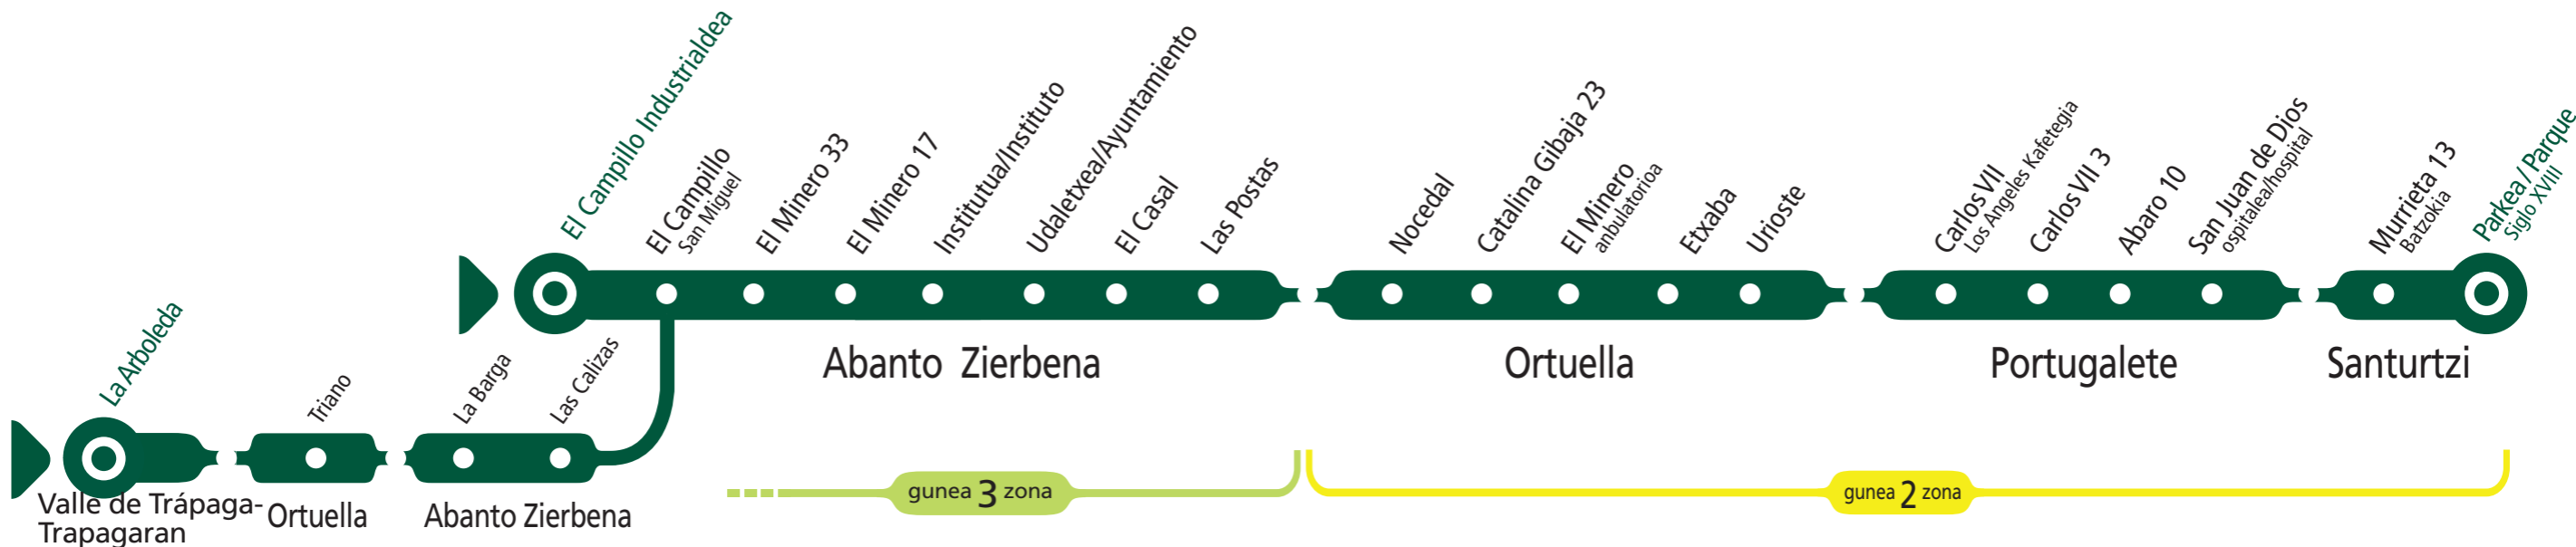

## Gallarta - SANTURTZI

### Gallartatik iteerek Salidas de Gallarta

Lanegunetan Laborables	06:20 → 21:00	21:30 22:00
	20 min	Azken zerbitzuak Últimos servicios
Larunbatetan Sábados	06:30 → 22:00	
	30 min	
Jaiegunetan Festivos	08:30	09:30 → 22:00
	Lehen zerbitzua Primer servicio	30 min

### Zugaztietatik iteerek Salidas de La Arbolea

Lanegunetan Laborables	06:50 → 20:50	Gallartako Udaletxeko geltokian egingo da autobús-aldaketa A3333 linearekin Realiza transbordo en la parada Ayuntamiento de Gallarta con la línea A3333
	60 min	
Larunbatetan Sábados	08:20 → 21:20	
	60 min	
Jaiegunetan Festivos		