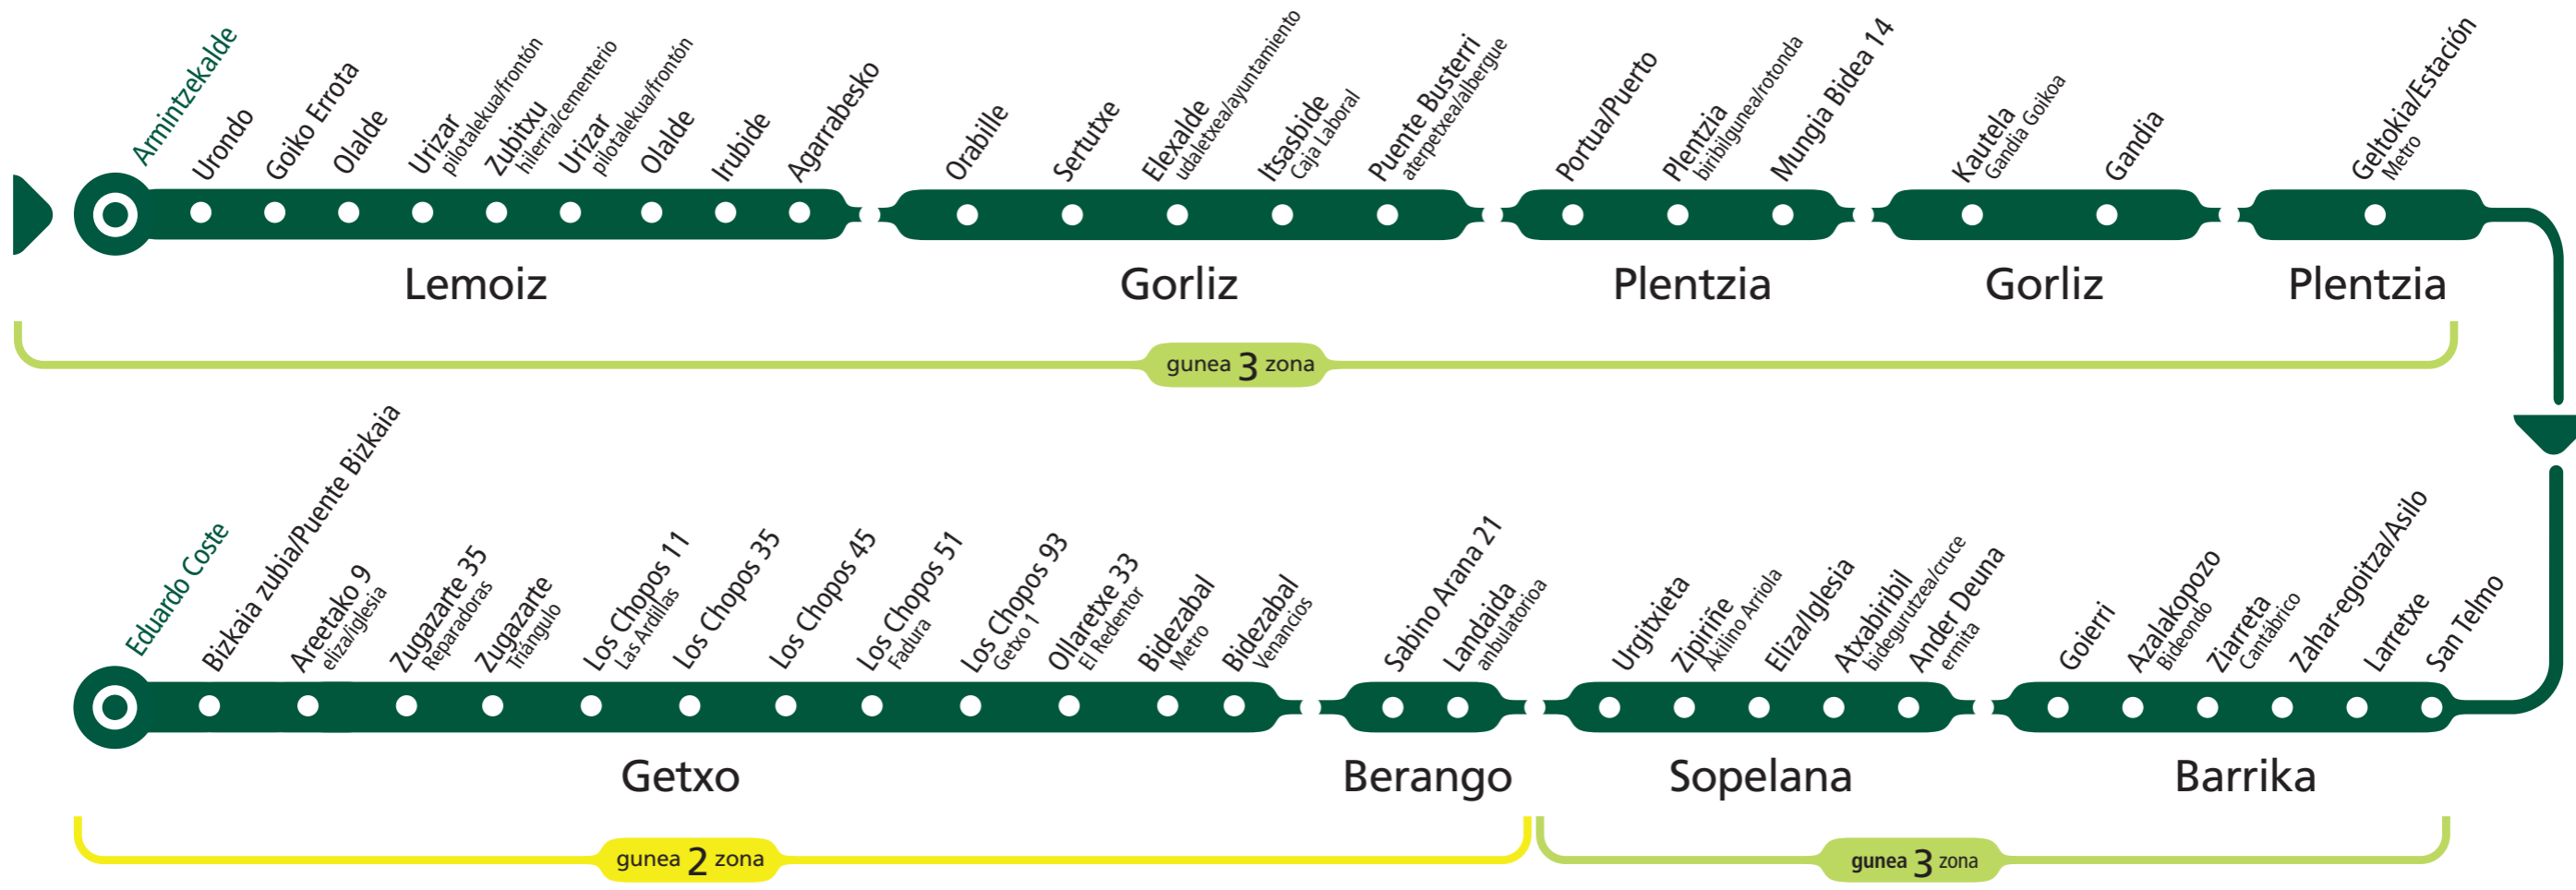

A 3451

Armintza - Areeta/Las Arenas

Armintzatik irteerak Salidas de Armintza		Días lectivos	Eskola-egunak	Días no lectivos	Eskolarik gabeko egunak
Lanegunetan Laborables	06:25 → 21:25 1h	07:25 09:25 15:25 16:25 21:25			
Larunbatetan Sábados	07:25 → 21:25 1h	09:25 16:25 21:25		09:25 16:25 21:25	
Jaiegunetan Festivos	1h	Oharrak/Notas: Zerbitzu hauek 5 minutu beranduago igaroko dira Andrakatik/Estos servicios pasaran unos 5 minutos después por Andraka:			