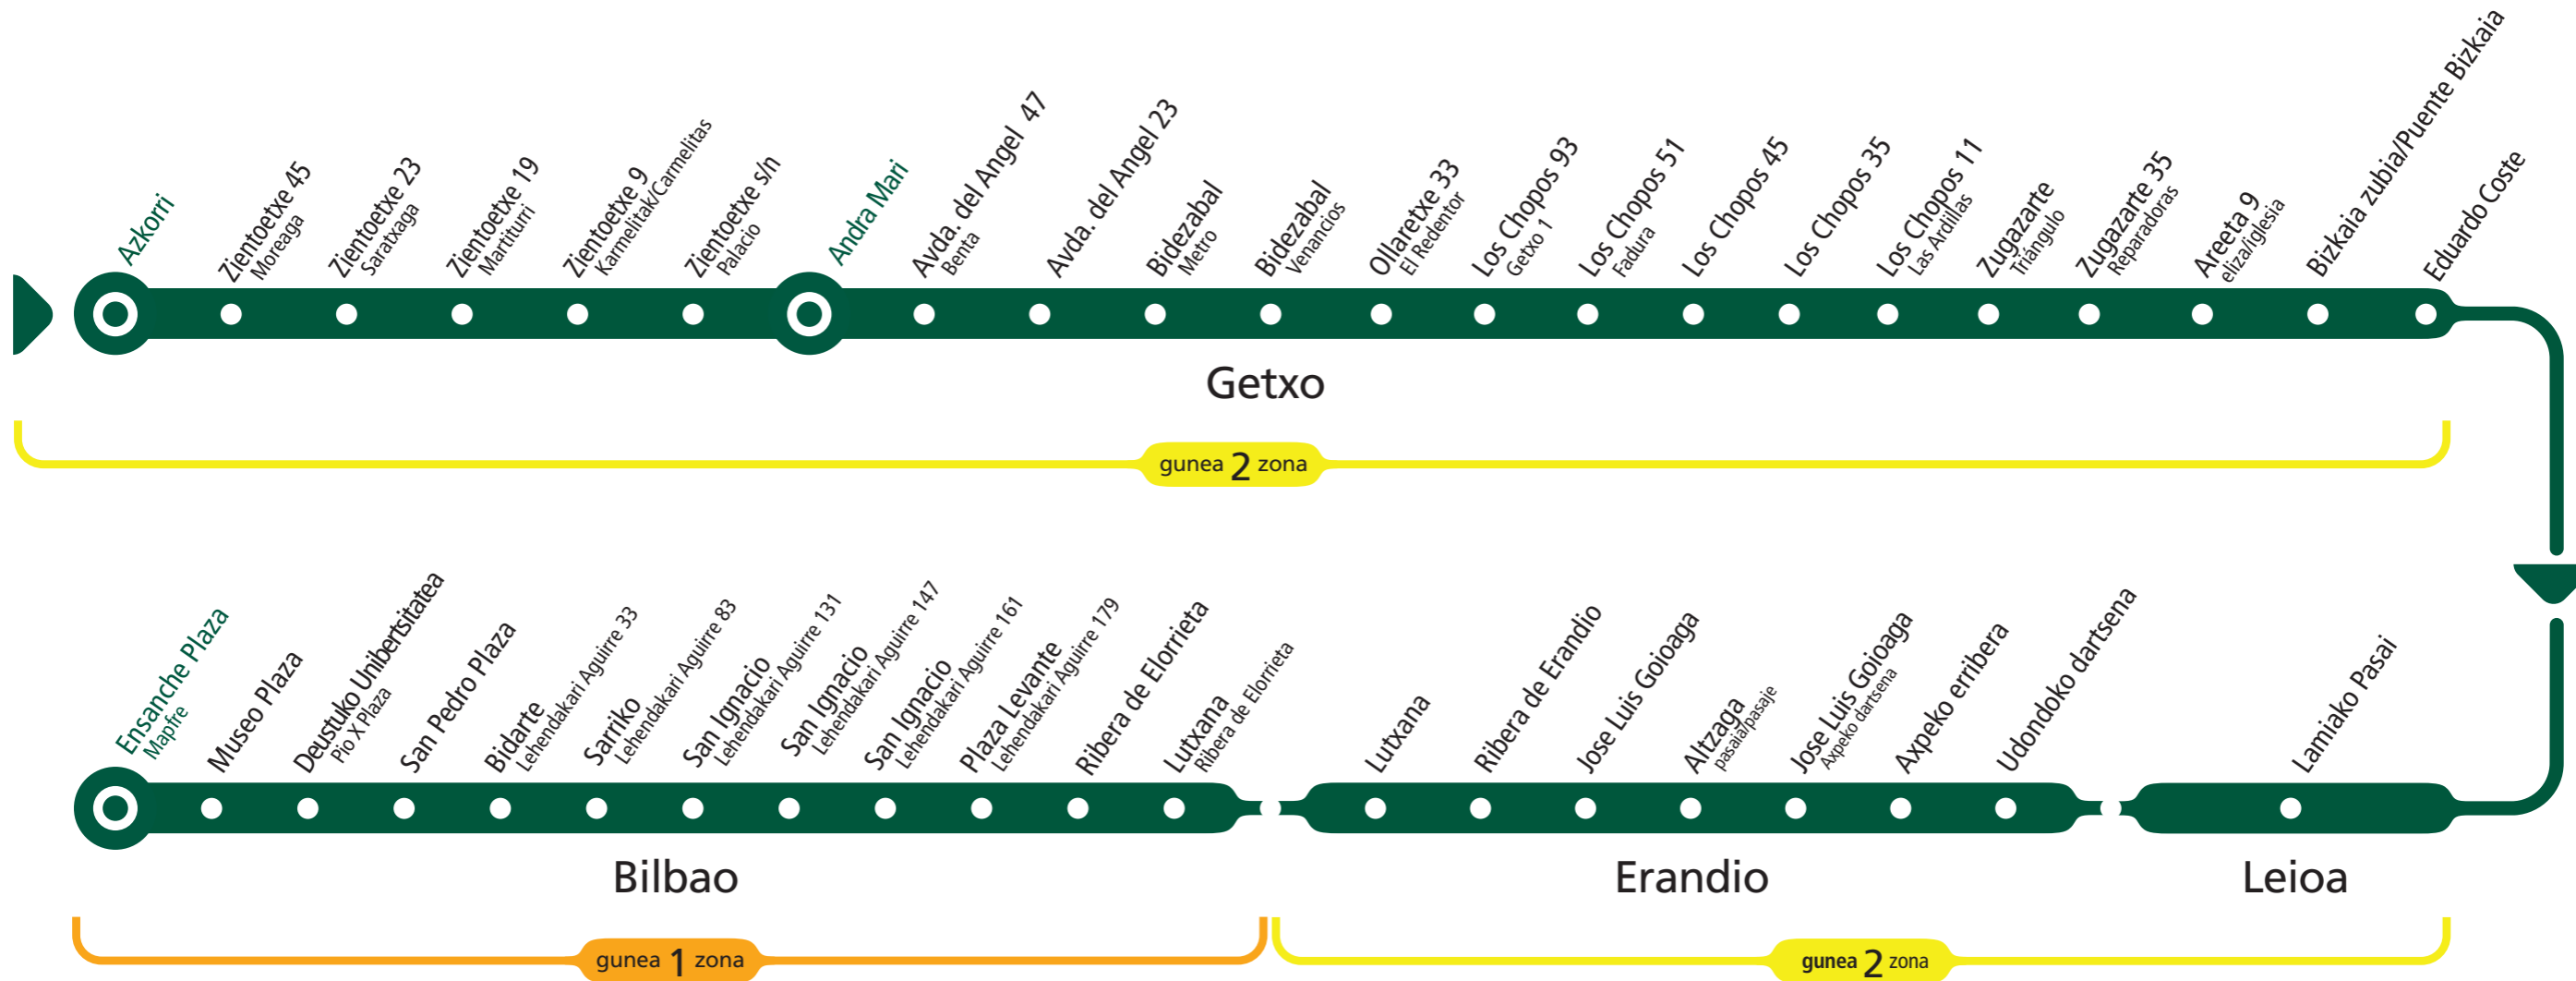

A 3411

GETXO - BILBAO

Getxotik Irteerak Salidas de Getxo		Azkorritik irteerak Salidas de Azkorri	
Lanegunetan Laborables	06:30 Lehen zerbitzua Primer servicio	07:00 → 21:00 1h	07:25 → 21:25
Larunbatetan Sábados	07:00 → 21:00		1h
Jaiegunetan Festivos	1h		

Oharrak Notas

Lanegunetan Leioatik Bilborainoko zerbitzua dago 06:35ean.
Los laborables hay servicio de Leioa a Bilbao a las 06:35.