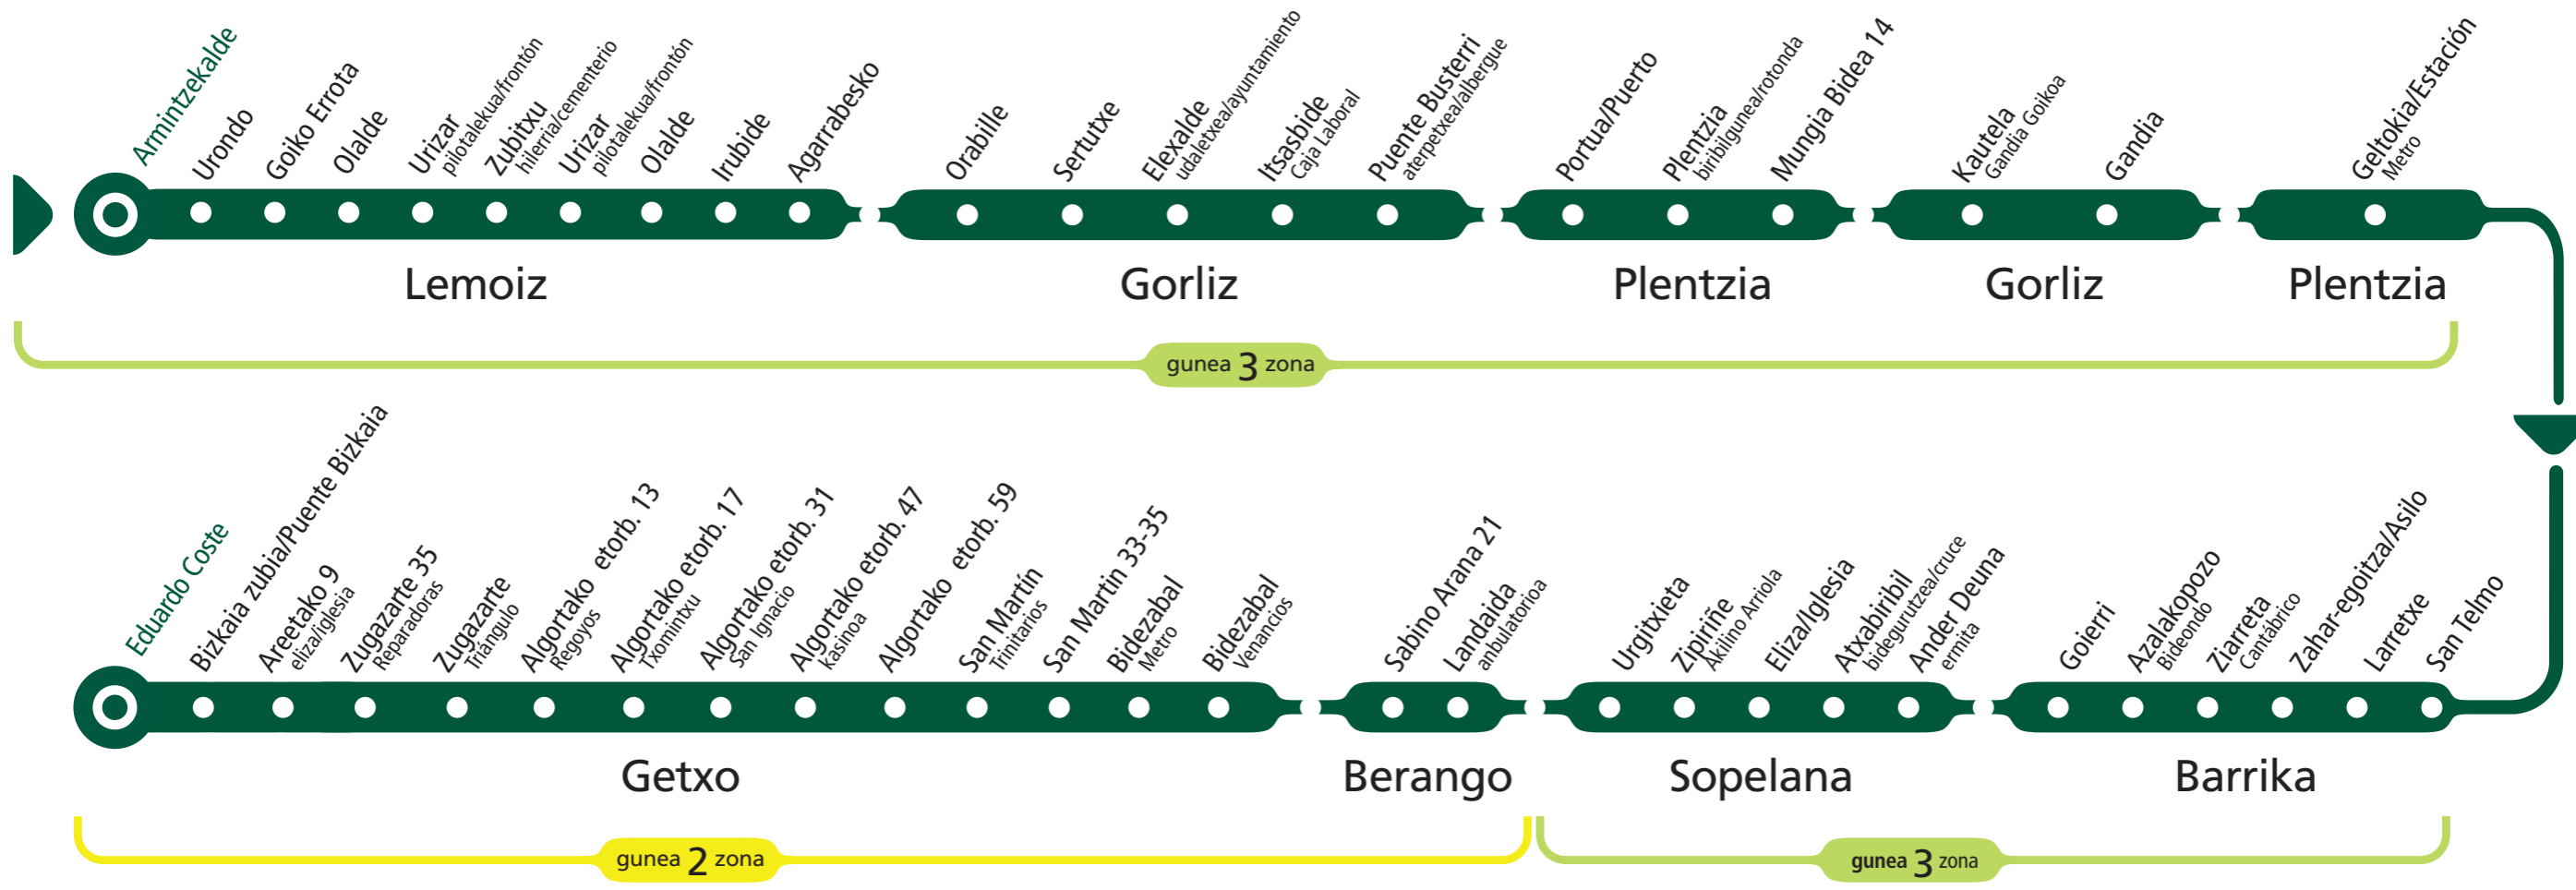

A 3451

Armintza - Areeta/Las Arenas

Armintzatik irteerak Salidas de Armintza		Días lectivos	Eskola-egunak	Días no lectivos	Eskolarik gabeko egunak
Lanegunetan Laborables	06:25 → 21:25 1h	Armintzatik irteerak Andrakatik		Salidas de Armintza por Andraka	
Larunbatetan Sábados	07:25 → 21:25 1h	07:25	09:25 15:25 16:25 21:25	09:25	16:25 21:25
Jaiegunetan Festivos	1h		09:25 16:25 21:25		
Oharrak/Notas: Zerbitzu hauek 5 minutu beranduago igaroko dira Andrakatik/Estos servicios pasaran unos 5 minutos después por Andraka:					