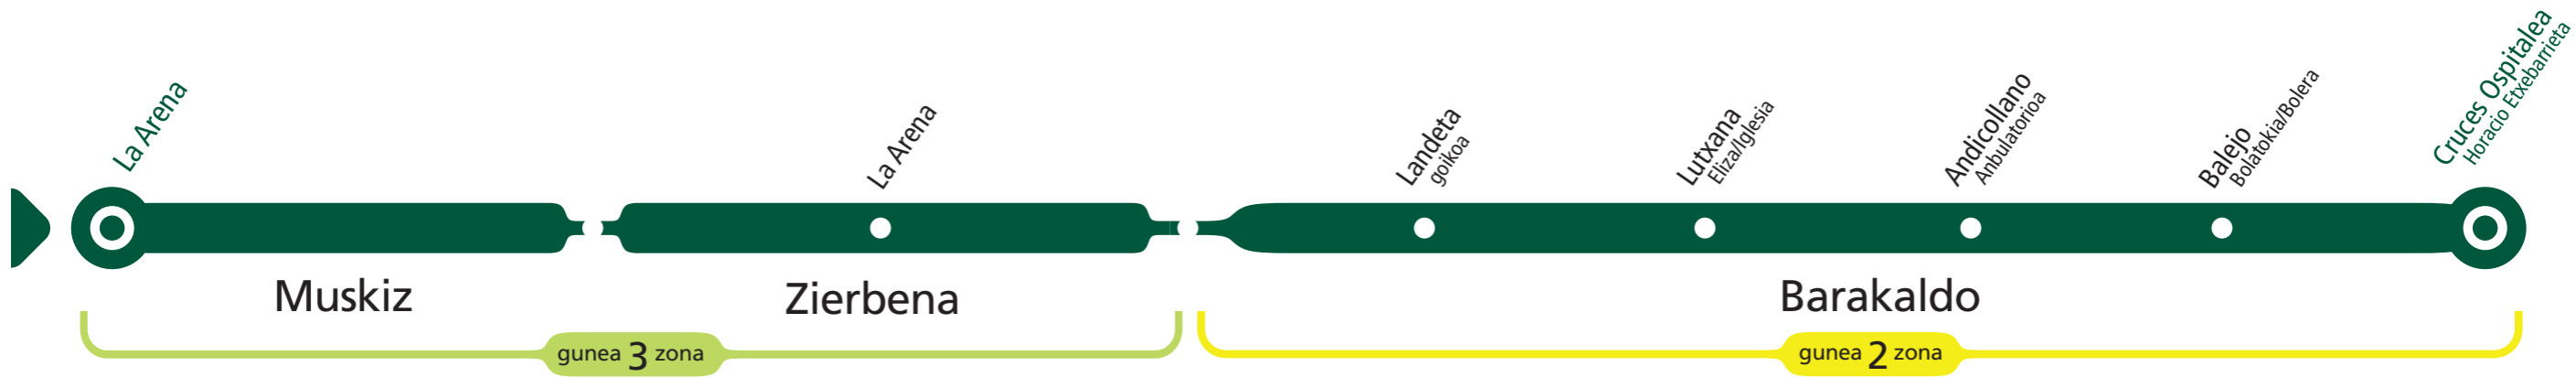

## La Arena-BARAKALDO-Gurutzeta/Cruces

### La Arena hondartzatik irteerak Salidas de la playa de la Arena

	10:55 → 21:25
Egunero Diario	30 min