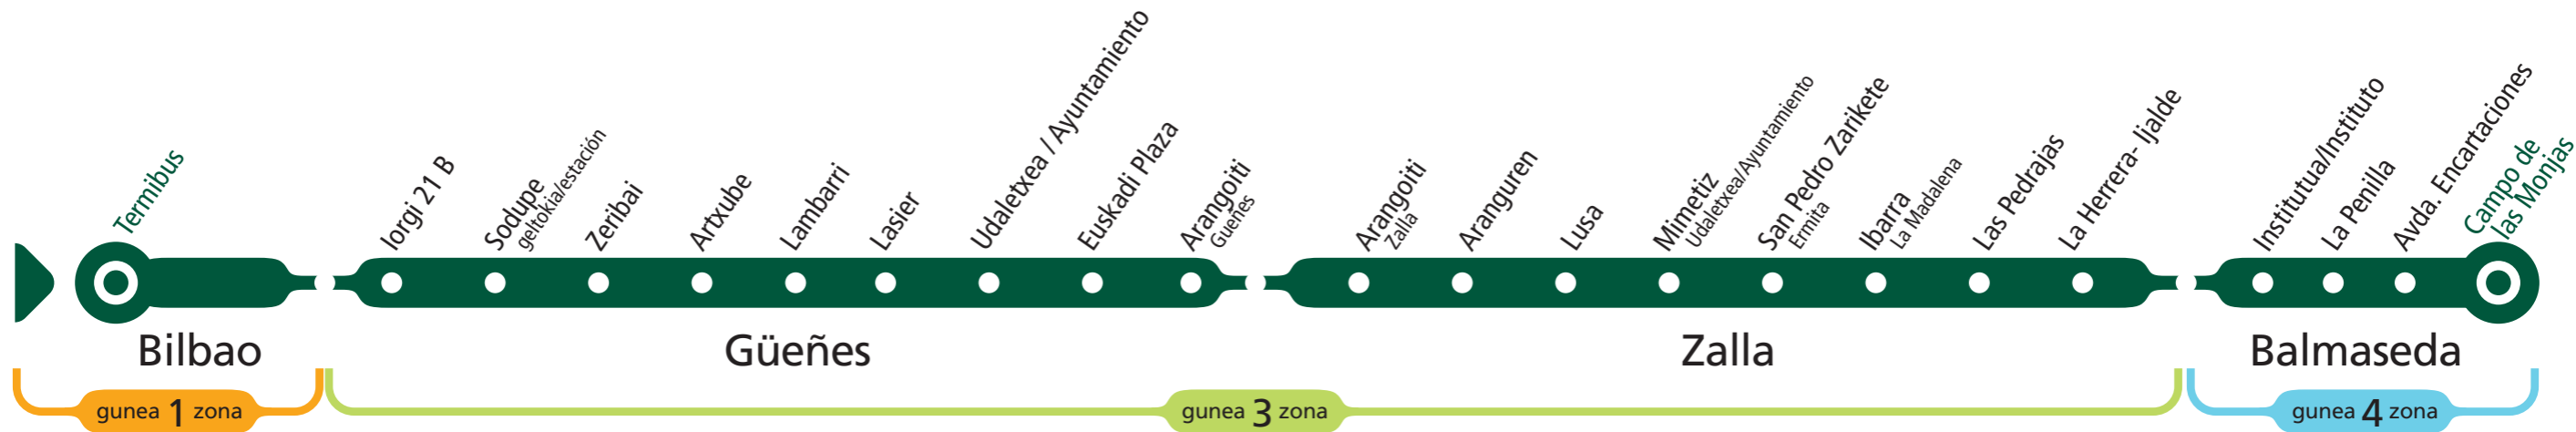

A 0651

BILBAO - BALMASEDA

Bilbotik irteerak Salidas de Bilbao

Lanegunetan Laborables	07:35 → 22:05
	30 min
Larunbatetan Sábados	07:35 → 22:35
	1 h
Jaiegunetan Festivos	08:35 → 22:35
	1 h