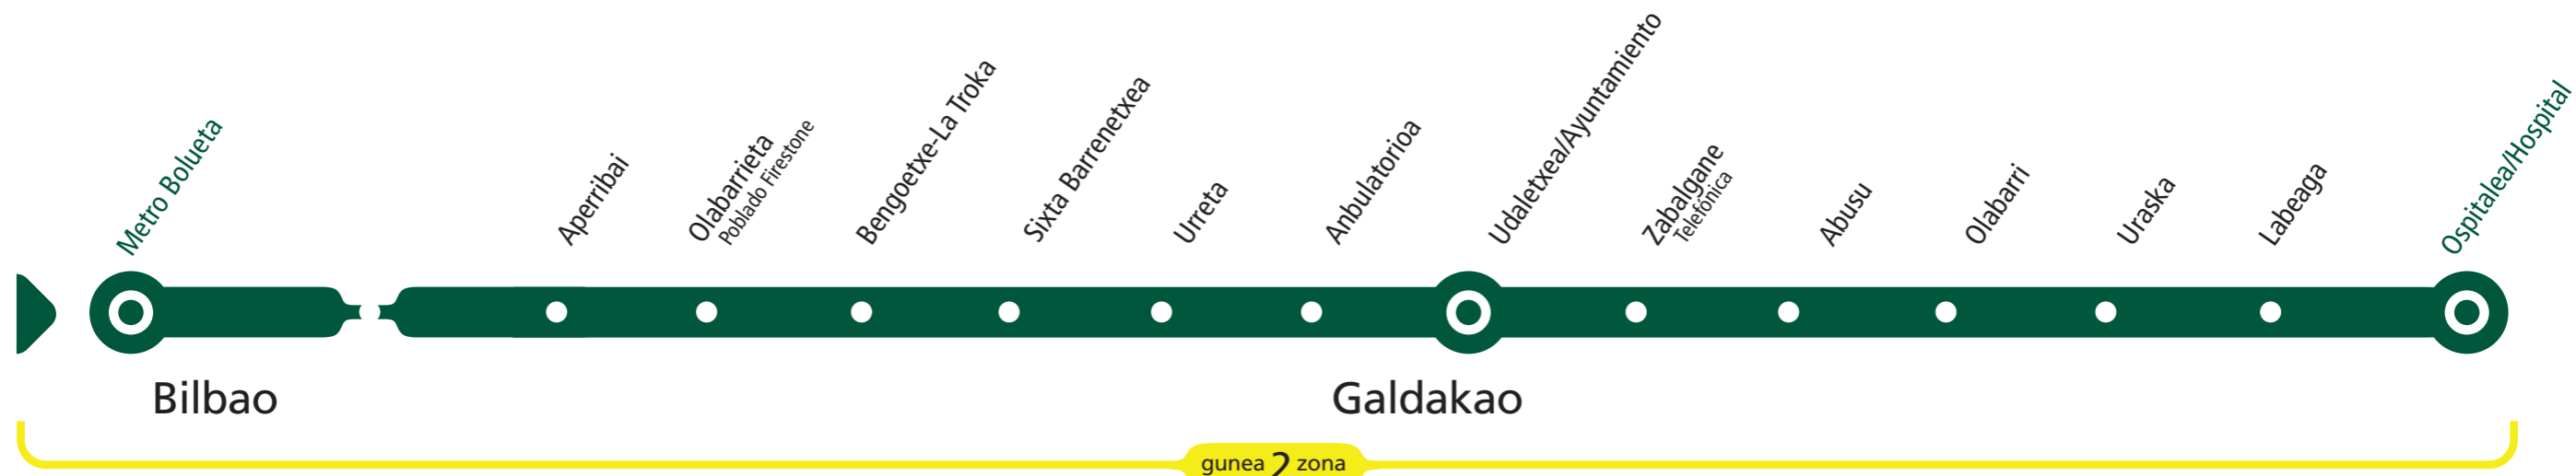

OHAR GARRANTZITSUA

Ekainaren 1etik Irailaren 30era bitartean A3932 GALDAKAO - Metro Bolueta lineak udako ordutegia izango du.

Linearen ordutegi berriak hauek dira:

AVISO IMPORTANTE

Desde el 1 de Junio hasta el 30 de septiembre la línea A3932 GALDAKAO - Metro Bolueta tendrá horario de verano.

Los horarios serán los siguientes:

A 3932

Metro Bolueta - GALDAKAO

	Udaletxeraino irteerak Hasta el Ayuntamiento	Ospitaleraino Hasta el Hospital
Lanegunetan Laborables	06:40 → 23:20	07:00 → 23:00
Larunbatetan Sábados	20 min	1h
Jaiegunetan Festivos	06:40 → 23:20	07:00 → 23:00
	20 min	1h

Gaueko zerbitzua Udaletxeraino	Servicio nocturno Hasta el Ayuntamiento
Ostiraletan eta jaiegunen bezperetan Viernes y vísperas de fiesta	23:55 → 05:55
	1h
Larunbatetan Sábados	23:55 → 05:55
	1h