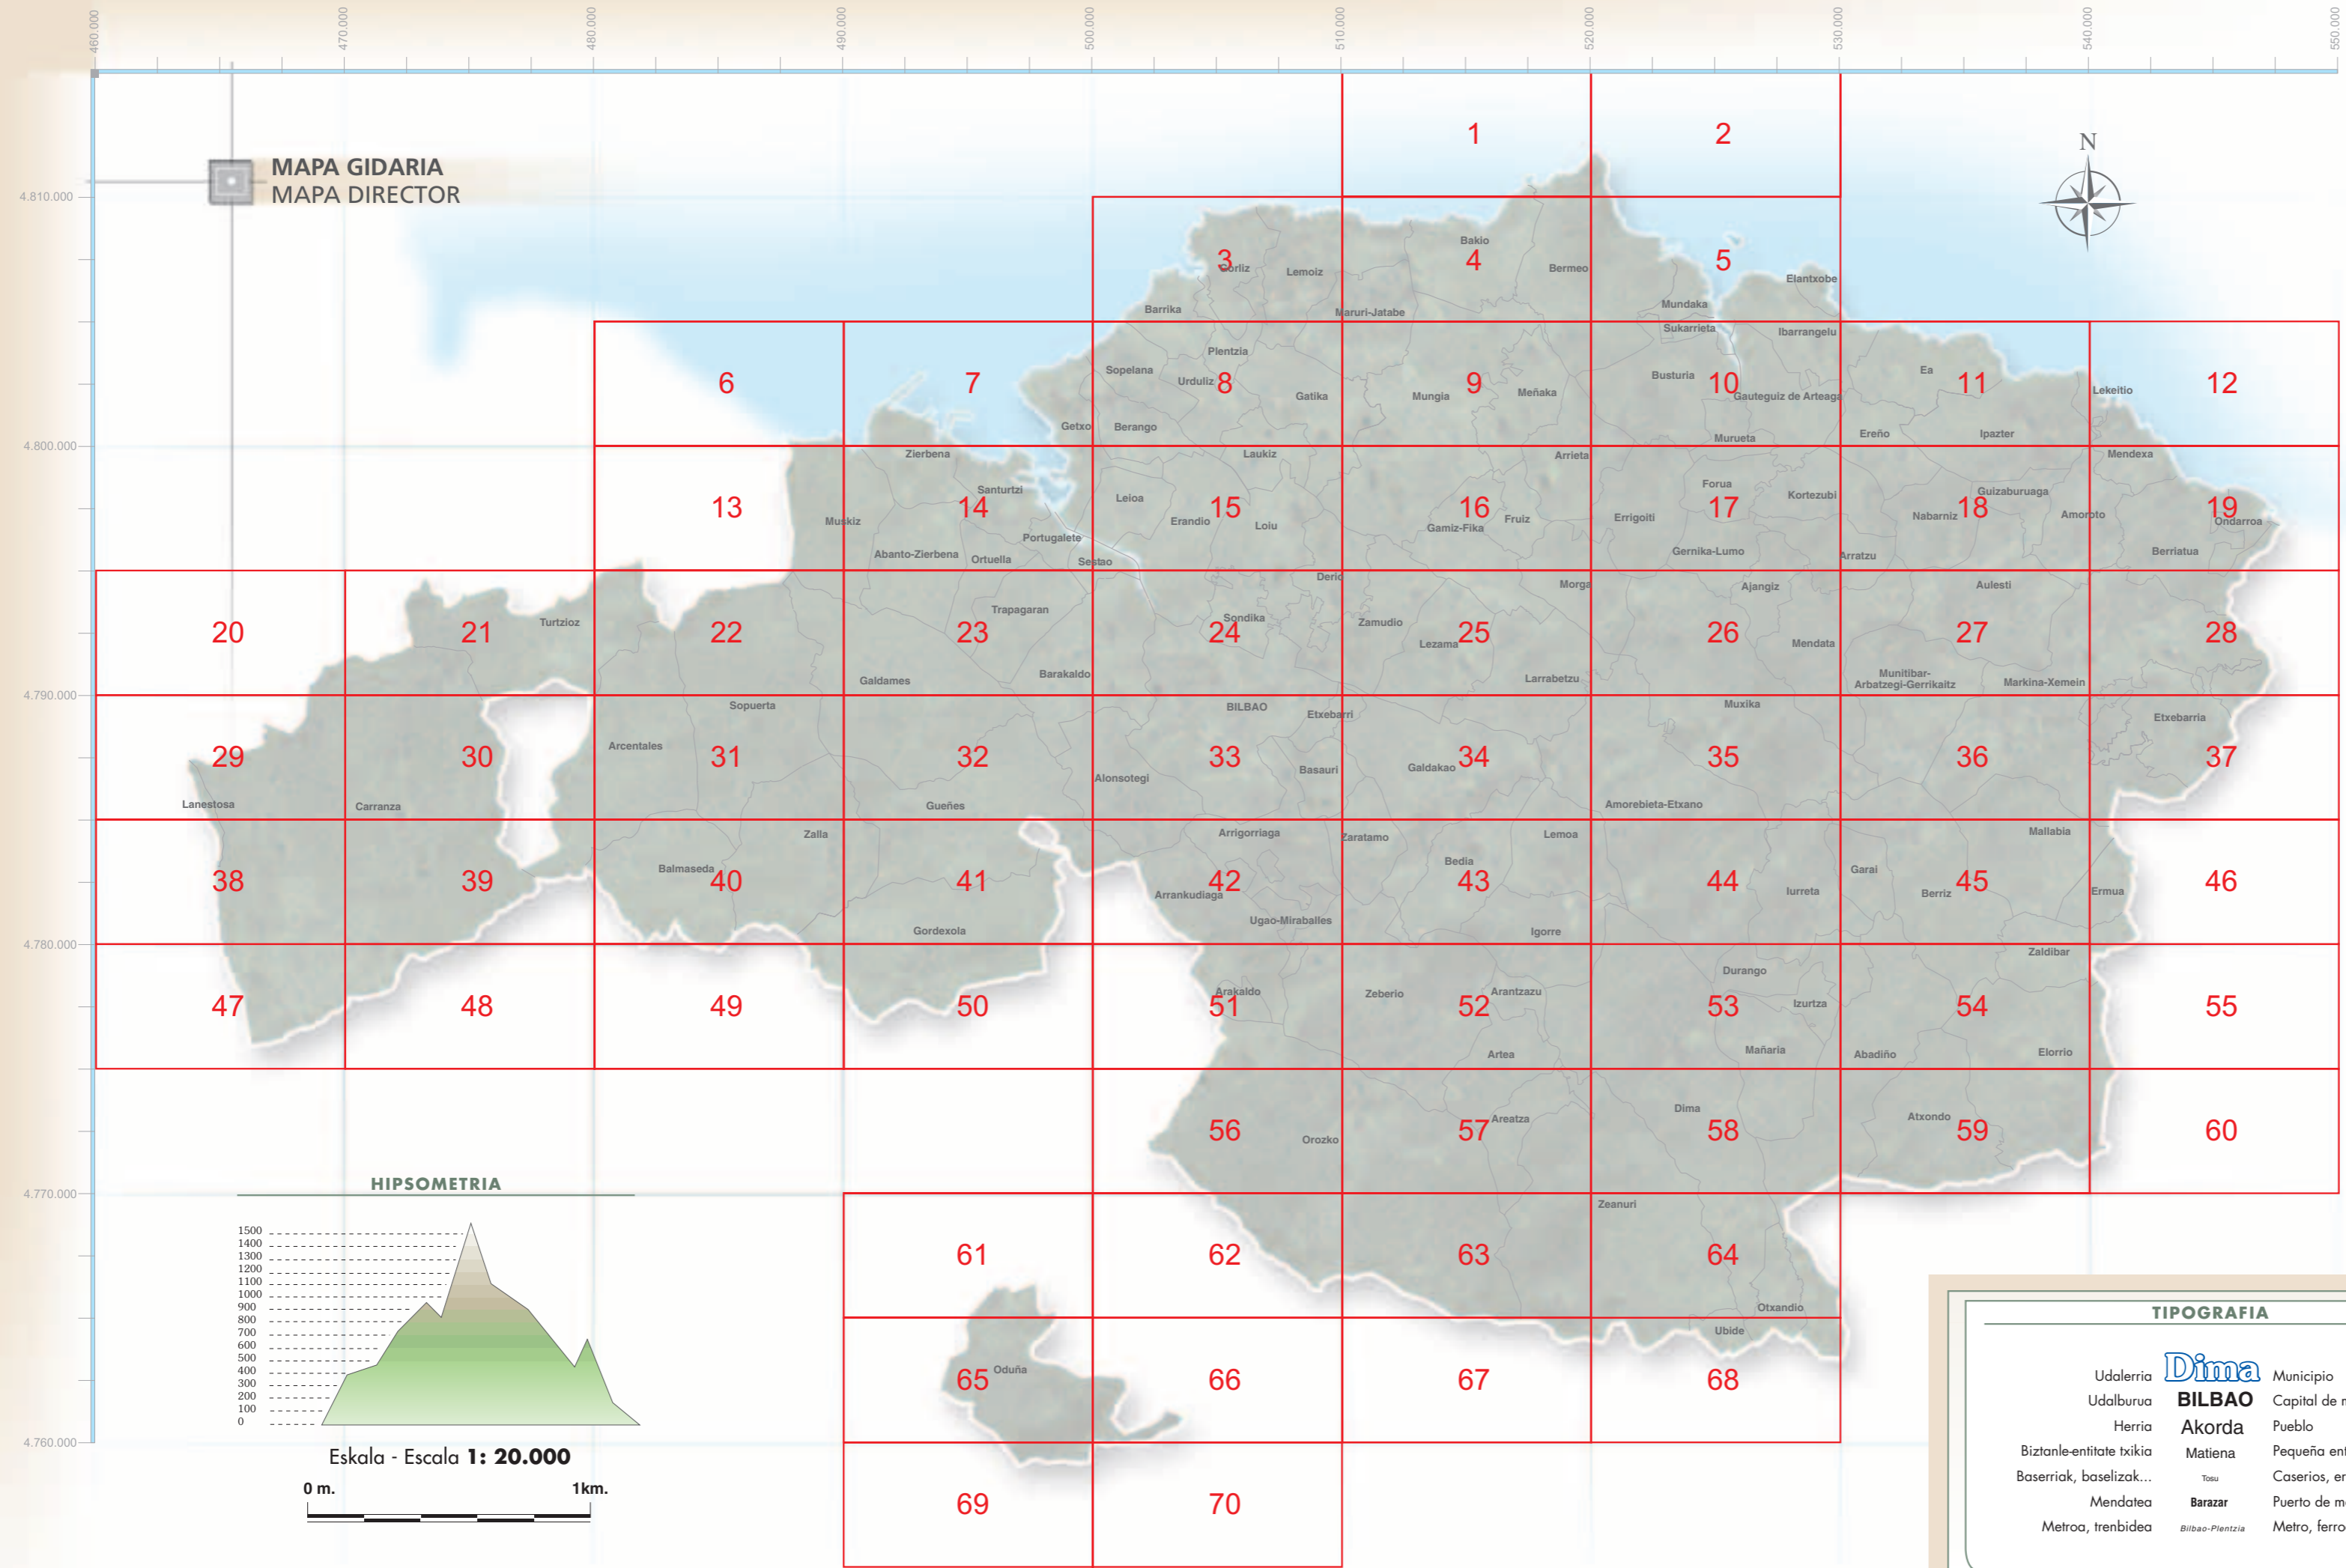

BIZKAIKO MAPA - MAPA DE BIZKAIA

OHIKO EZAUGARRIAK - LEYENDAS Y SIMBOLOS

- Udaltexea Ayuntamiento
- Eliza, basiliza Iglesia, ermita
- Hilerria, gurutze isolatu Cementerio, cruz aislada
- Haitzuloa, dorrea Cueva, torre
- Gaztelua, trikuharria Castillo, dolmen
- Osasun zentroa Centro sanitario
- Gasolindegia Estación de servicio
- Harrobia, meatzea Cantera, mina
- Santuxoa, errota Humilladero, molino
- Kanpina, aterpea Camping, refugio
- Errepikagailua Repetidor
- Transformadorea Transformador
- Aireportua, kirol-komplexua Aeropuerto, complejo deportivo
- Putzua, iturria - iturburua Pozo, fuente - manantial
- Billegia, araztegia Depósito, depuradora
- Hondartza, faroa Playa, faro

- Errepide izena Nomenclatura de carreteras
- Trenbidea Ferrocarril
- Linea elektrikoa Tendido eléctrico
- Autonomi muga Límite autonómico
- Lurraldearen muga Límite de territorio
- Udalerrir muga Límite municipal
- Kurba hipsometrikoak (100 m.ko) Curva hipsométricas (cada 100 m.)
- Kurba hipsometrikoak (25 m.ko) Curva hipsométricas (cada 25 m.)
- Ibilgu iraunkorra Curso permanente
- Erreka Arroyo
- Ubidea Canal
- Hoditeria Tuberías
- Portuko morrua Espigón portuario
- Esparruak Recintos
- Autopista Autopista
- Autobidea Autovía
- Lehentasuna duen errepidea Carretera de interés preferente
- Oinarritzko sareko errepidea Carretera de red básica
- Errepide osagarria Carretera complementaria
- Eskualdeko errepidea Carretera comarcal
- Tokiko errepidea Carretera local
- Beste errepide batzuk Otras carreteras
- Bidea Camino
- Bidezidorra Senda
- Zubia, tunela Puente, tunel
- Erpin geodesikoa eta testua Texto y vértice geodésico
- Nibelazio-puntua eta testua Texto y punto de nivelación
- Altitude-kotako puntua eta testua Texto y punto de cota de altitud
- Sestra-kurbetako testua Texto curvas de nivel

MAPA GIDARIA
MAPA DIRECTOR

HIPSOMETRIA

Eskala - Escala 1: 20.000