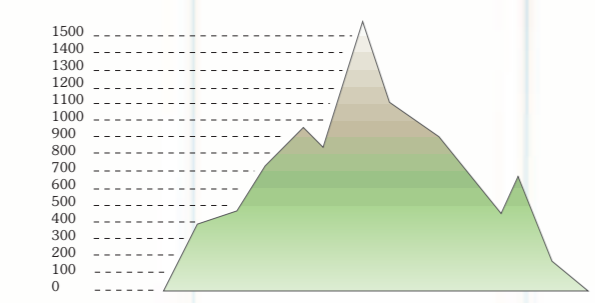

Eskala - Escala 1: 20.000